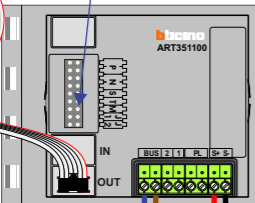

Haal de spanning van het systeem als je een digitizer monteert of demonteert

BUIENPOST S-130A

Pot.vrij contact tbv deuropener

S- S+ C NC NO

Max. 290 meter

Max. 320 meter systeemkabel tot laatste deurtelefoon

— = systeemkabel
Bij andere getwiste kabel 66% afstand!
Bij ongetwiste kabel max. 50 meter buitenpost naar videofoon. UTP op aanvraag.

Bij installaties zonder beeld maakt het **niet** uit hoe je de bus aansluit. De telefoons hoeven **niet** in serie en eindweerstand zijn **niet** nodig.