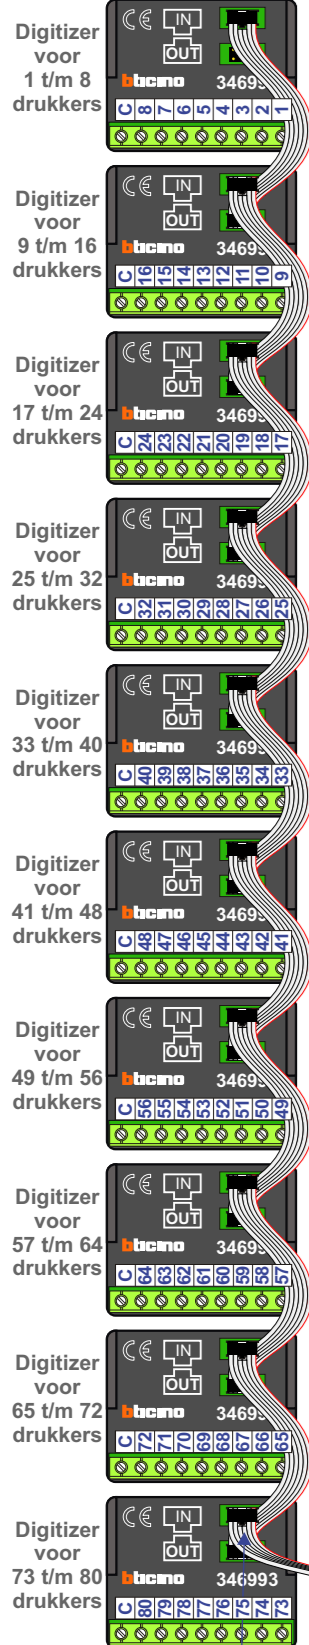

Haal de spanning van het systeem als je een digitizer monteert of demonteert

BUIENPOST S-130A

Pot.vrij contact tbv deuropener

S- S+ C NC NO

Max. 290 meter

Max. 320 meter systeemkabel tot laatste deurtelefoon

— = systeemkabel
Bij andere getwiste kabel 66% afstand!
Bij ongetwiste kabel max. 50 meter buitenpost naar videofoon. UTP op aanvraag.

Bij installaties zonder beeld maakt het **niet** uit hoe je de bus aansluit. De telefoons hoeven **niet** in serie en eindweerstand zijn **niet** nodig.