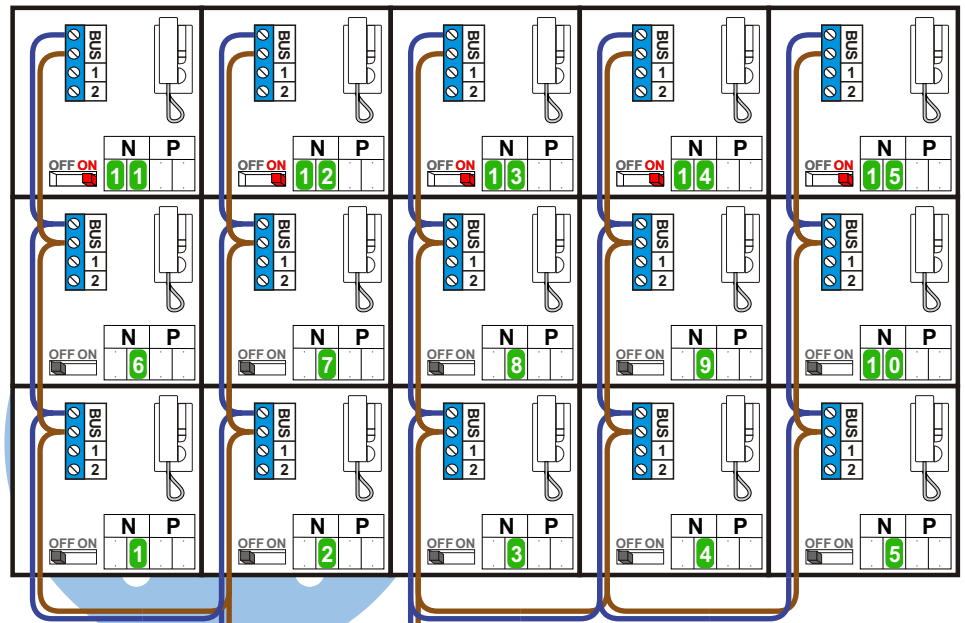


 = systeemkabel
Bij kabel 2 x 1 mm²:
180% afstand!
Bij kabel 2 x 0,28 mm²:
60% afstand!
UTP op aanvraag.

BUS 2-DRAADS

Bij monteren/demonteren
spanning eraf
en voorkom defecten!

Bij installaties zonder
beeld maakt het niet
uit hoe je de bus
aansluit. De telefoons
hoeven niet in serie en
eindweerstand zijn
niet nodig.

Max. 320 meter systeem-
kabel tot laatste deurelfoon

nelec
INTERCOM MADE EASY

Digitizer
voor
1 t/m 8
drukkers

Digitizer
voor
9 t/m 16
drukkers

DEURSTATION S-130A

Pot.vrij contact
t/bv deuropener

nokjes connectoren
wijzen naar elkaar

Max. 290 meter