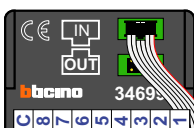


 = systeemkabel
Bij kabel 2 x 1 mm²:
180% afstand!
Bij kabel 2 x 0,28 mm²:
60% afstand!
UTP op aanvraag.

BUS 2-DRAADS

Bij monteren/demonteren
spanning eraf
en voorkom defecten!

Bij installaties zonder
beeld maakt het niet
uit hoe je de bus
aansluit. De telefoons
hoeven niet in serie en
eindweerstand zijn
niet nodig.

Max. 320 meter systeem-
kabel tot laatste deurelfoon

nelec
INTERCOM MADE EASY

Digitizer
voor
1 t/m 8
drukkers

Digitizer
voor
9 t/m 16
drukkers

DEURSTATION S-130A

Pot.vrij contact
t/bv deuropener

nokjes connectoren
wijzen naar elkaar

Max. 290 meter