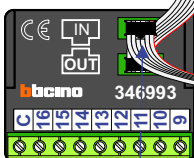


 = systeemkabel
Bij kabel 2 x 1 mm²:
180% afstand!
Bij kabel 2 x 0,28 mm²:
60% afstand!
UTP op aanvraag.

BUS 2-DRAADS

Bij monteren/demonteren
spanning eraf
en voorkom defecten!

Bij installaties zonder
beeld maakt het niet
uit hoe je de bus
aansluit. De telefoons
hoeven niet in serie en
eindweerstand zijn
niet nodig.

Max. 320 meter systeem-
kabel tot laatste deurelfoon

nelec
INTERCOM MADE EASY

Digitizer
voor
1 t/m 8
drukkers

Digitizer
voor
9 t/m 16
drukkers

DEURSTATION S-130A

Pot.vrij contact
t/bv deuropener

nokjes connectoren
wijzen naar elkaar

Max. 290 meter