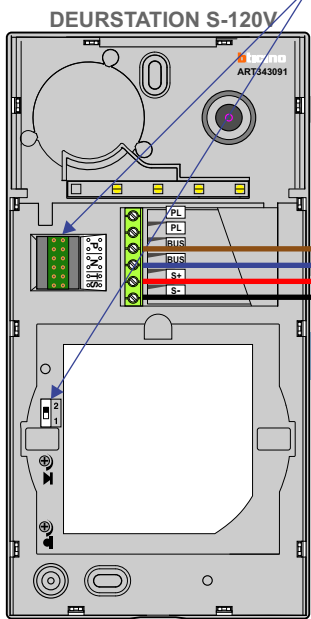

— = systeemkabel
Bij andere getwiste kabel 66% afstand!
Bij ongetwiste kabel max. 50 meter buitenpost naar videofoon.
UTP op aanvraag.

TWEEDRAADS BUS

Bij monteren/demonteren spanning eraf voorkomt defecten!

De twee buitenposten echt OP de klemmen van E-67 aansluiten!

max. 3 meter coax kern coax mantel coax

VIDEO V

Camera een eigen voeding geven!

PWR +

bticino 347400

Z N P

Max. 50 meter

Max. 100 meter systeemkabel tot laatste videofoon

Max. 50 meter

Deuropen contact bij buitenpost
Pot.vrij contact tbv deurpener

Deuropen contact bij dome-camera

Potentiaalvrij contact voor heksturing