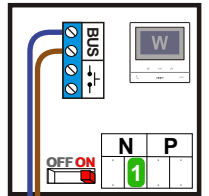

De twee buitenposten echt OP de klemmen van E-67 aansluiten!

max. 3 meter coax kern coax mantel coax

VIDEO V

Camera een eigen voeding geven!

PWR +

bticino 347400

Z N P

Max. 50 meter