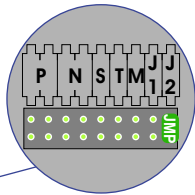

— = systeemkabel
Bij andere getwiste kabel 66% afstand!
Bij ongetwiste kabel max. 50 meter buitenpost naar videofoon.
UTP op aanvraag.

BUS 2-DRAADS

Bij monteren/demonteren spanning eraf voorkomt defecten!

De twee stijgers echt OP de klemmen van E-67 aansluiten!

Pot.vrij contact tbv deuropener

DEURSTATION S-140V

Kabels naar Pagina 2

Max. 100 meter systeemkabel tot laatste videofoon

Max. 50 meter

N-Waarde	Huisnummer	Switch-ON
1	27	
2	29	
3	31	
4	33	
5	35	
6	37	
7	39	
8	41	
9	43	
10	45	
11	47	
12	49	
13	51	
14	53	
15	55	
16	57	
17	59	
18	61	
19	63	
20	65	
21	67	
22	69	
23	71	
24	73	
25	75	
26	77	
27	79	X
28	81	X
29	83	X
30	85	X
31	87	X
32	89	X
33	91	X
34	93	X
35	95	X

— = systeemkabel
 Bij andere getwiste kabel 66% afstand!
 Bij ongetwiste kabel max. 50 meter buitenpost naar videofoon.
 UTP op aanvraag.