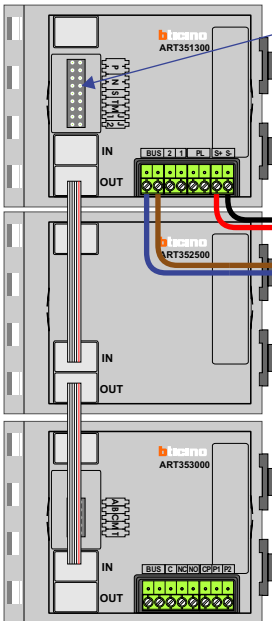

— = systeemkabel
Bij andere getwiste kabel 66% afstand!
Bij ongetwiste kabel max. 50 meter buitenpost naar videofoon.
UTP op aanvraag.

BUS 2-DRAADS

Bij monteren/demonteren spanning eraf voorkomt defecten!

De twee stijgers echt OP de klemmen van E-67 aansluiten!

Pot.vrij contact tbv deuropener

DEURSTATION S-140V

Kabels naar Pagina 2

Max. 100 meter systeemkabel tot laatste videofoon

Max. 50 meter

N-Waarde	Huisnummer	Switch-ON
1	27	
2	29	
3	31	
4	33	
5	35	
6	37	
7	39	
8	41	
9	43	
10	45	
11	47	
12	49	
13	51	
14	53	
15	55	
16	57	
17	59	
18	61	
19	63	
20	65	
21	67	
22	69	
23	71	
24	73	
25	75	
26	77	
27	79	X
28	81	X
29	83	X
30	85	X
31	87	X
32	89	X
33	91	X
34	93	X
35	95	X

— = systeemkabel
 Bij andere getwiste kabel 66% afstand!
 Bij ongetwiste kabel max. 50 meter buitenpost naar videofoon.
 UTP op aanvraag.