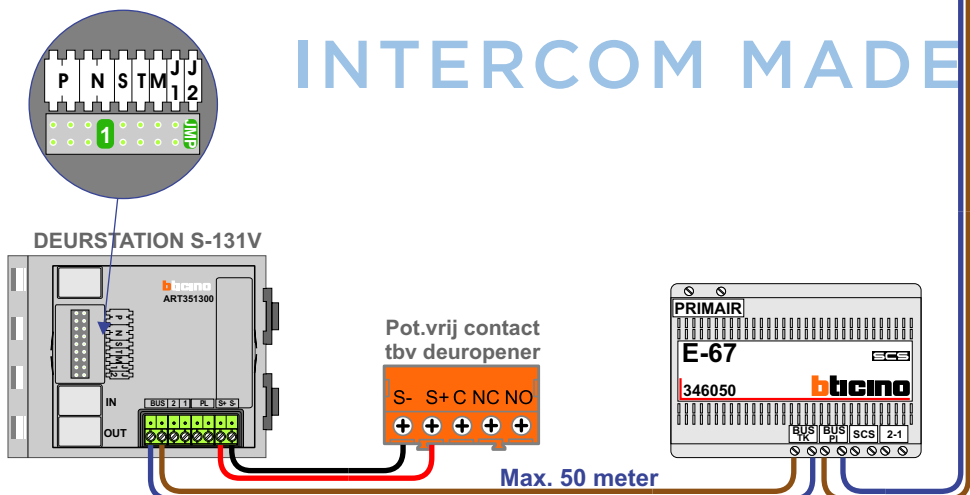

 = systeemkabel
Bij andere getwiste kabel 66% afstand!
Bij ongetwiste kabel max. 50 meter buitenpost naar videofoon.
UTP op aanvraag.

BUS 2-DRAADS

Bij monteren/demonteren spanning eraf en voorkom defecten!

M-70

De aders moeten echt OP de connector doorgelust worden!

nelec

INTERCOM MADE EASY

Max. 100 meter systeemkabel tot laatste videofoon

nelec
INTERCOM MADE EASY