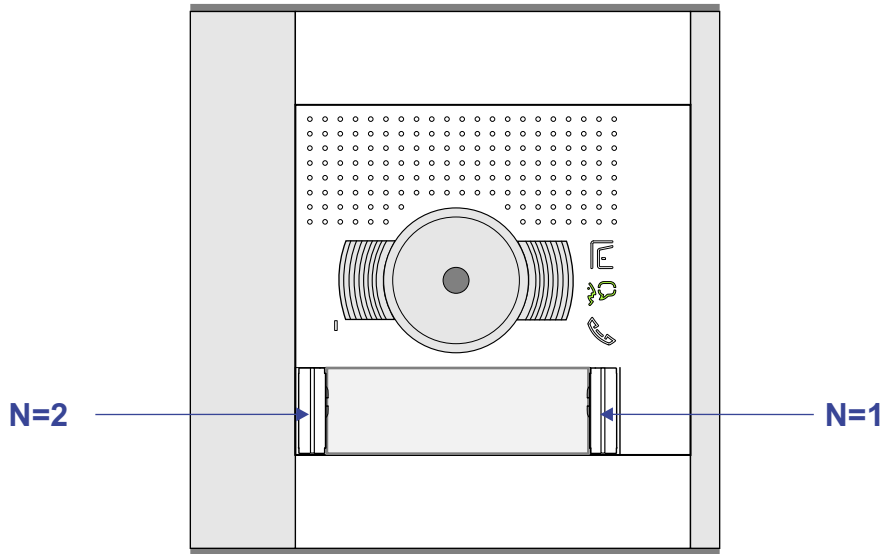

M-70

De aders moeten echt OP de connector doorgelust worden!

nelec

INTERCOM MADE EASY

Max. 100 meter systeemkabel tot laatste videofoon

nelec
INTERCOM MADE EASY