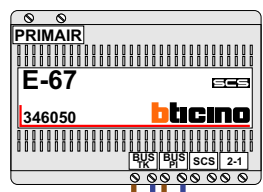

— = systeemkabel
Bij andere getwiste kabel 66% afstand!
Bij ongetwiste kabel max. 50 meter buitenpost naar videofoon.
UTP op aanvraag.

BUS 2-DRAADS

Bij monteren/demonteren spanning eraf en voorkom defecten!

12 Vdc opener

Max. 50 m.

Bij videofoons met hulpvoeding switch 1-2 op ON

Max. 100 meter systeemkabel tot laatste videofoon