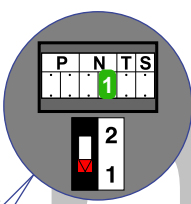

— = systeemkabel
 Bij andere getwiste kabel 66% afstand!
 Bij ongetwiste kabel max. 50 meter buitenpost naar videofoon.
 UTP op aanvraag.

BUS 2-DRAADS

Bij monteren/demonteren spanning eraf en voorkom defecten!

12 Vdc opener

Max. 50 m.

Bij videofoons met hulpvoeding switch 1-2 op ON

Max. 100 meter systeemkabel tot laatste videofoon