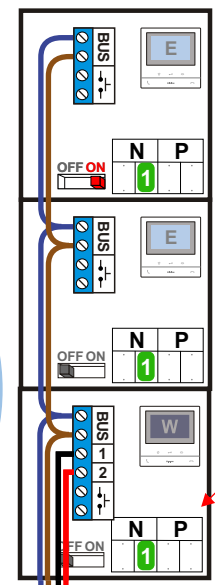

— = systeemkabel
 Bij andere getwiste kabel 66% afstand!
 Bij ongetwiste kabel max. 50 meter buitenpost naar videofoon.
 UTP op aanvraag.

BUS 2-DRAADS

Bij monteren/demonteren spanning eraf en voorkom defecten!

12 Vdc opener

Max. 50 m.

Bij videofoons met hulpvoeding switch 1-2 op ON

Max. 100 meter systeemkabel tot laatste videofoon