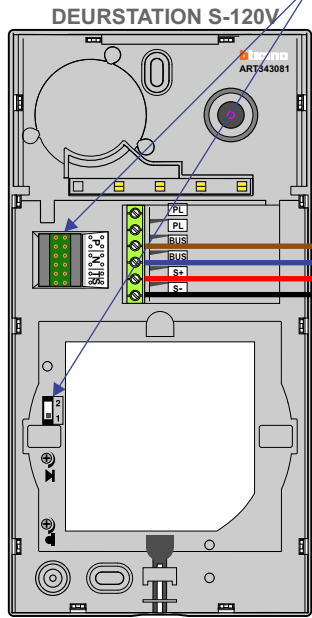

— = systeemkabel
 Bij andere getwiste kabel 66% afstand!
 Bij ongetwiste kabel max. 50 meter buitenpost naar videofoon.
 UTP op aanvraag.

BUS 2-DRAADS

Bij monteren/demonteren spanning eraf en voorkom defecten!

12 Vdc opener

Max. 50 m.

Bij videofoons met hulpvoeding switch 1-2 op ON

Max. 100 meter systeemkabel tot laatste videofoon