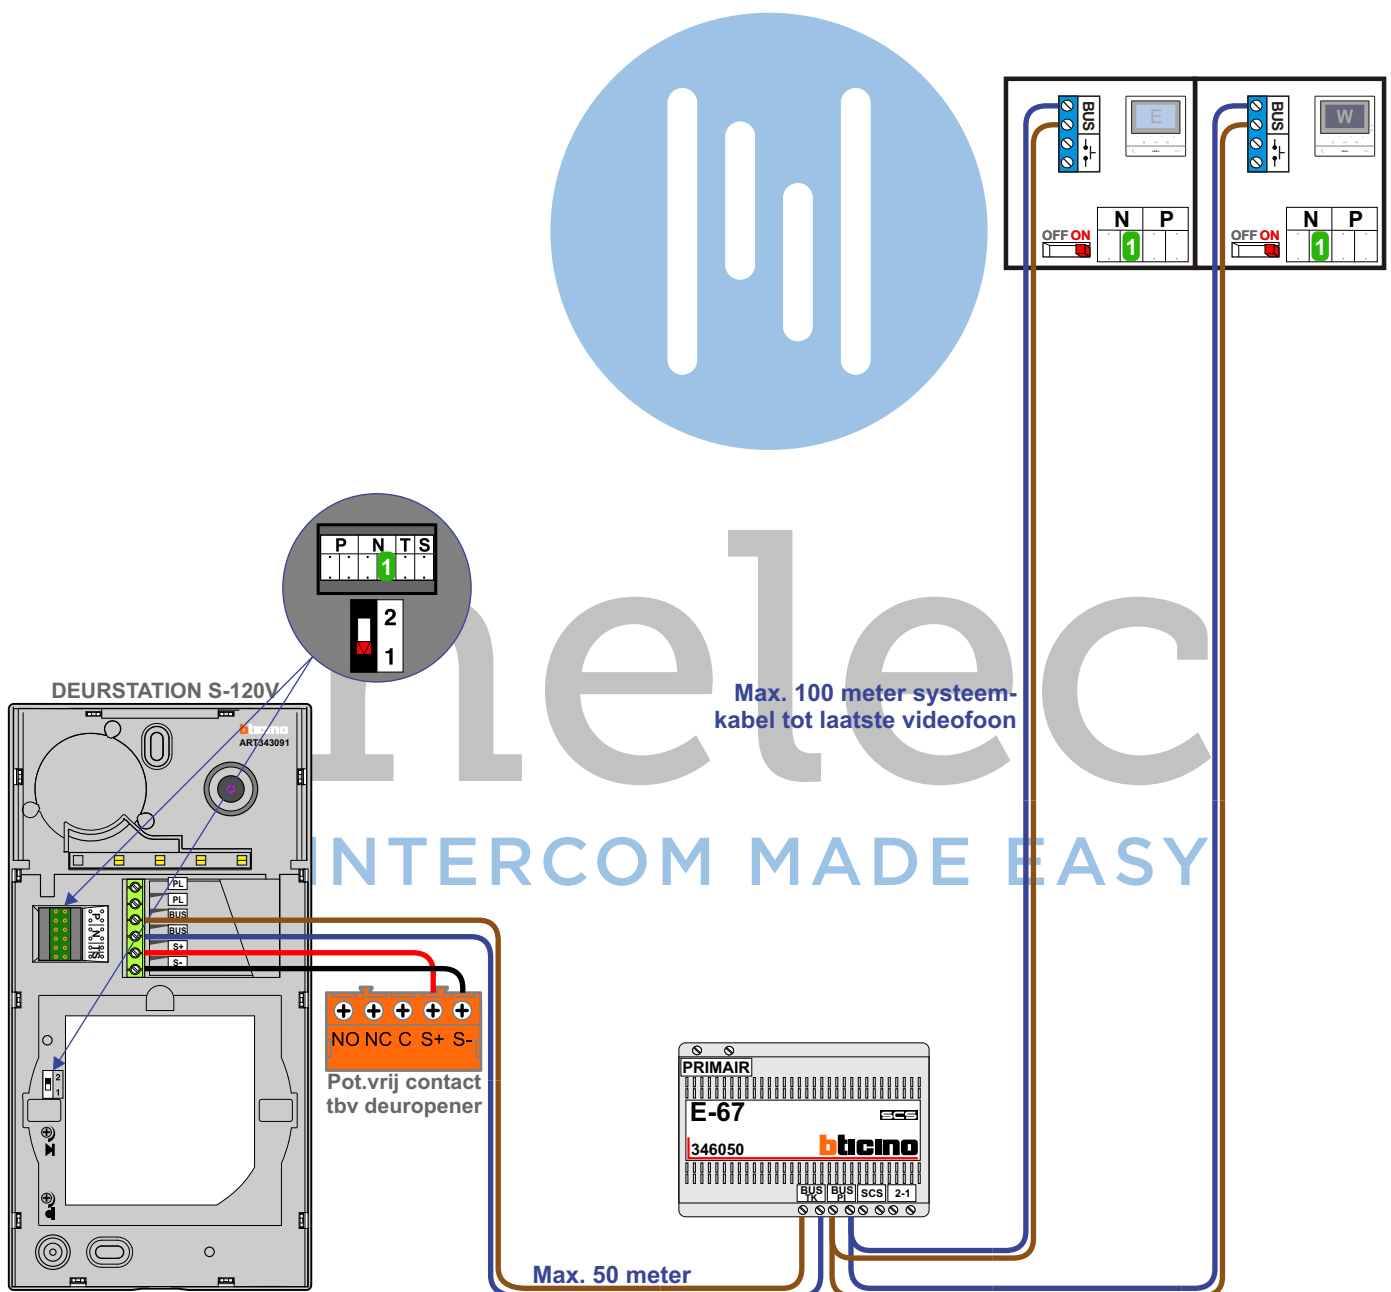

— = systeemkabel
 Bij kabel 2 x 1 mm²:
 180% afstand!
 Bij kabel 2 x 0,28 mm²:
 60% afstand!
 UTP op aanvraag.

BUS 2-DRAADS

Bij monteren/demonteren
 spanning eraf
 en voorkom defecten!

De twee stijgers
 echt **OP** de klemmen
 van E-67 aansluiten!

Max. 100 meter systeemkabel tot laatste videofoon

Max. 50 meter