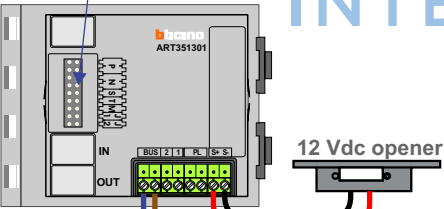

M-50b

De aders moeten echt **OP** de connector doorgelust worden!

DEURSTATION S-131V

Pot.vrij contact tbv deuropener

Max. 50 meter

Max. 100 meter systeemkabel tot laatste videofoon

nelec
INTERCOM MADE EASY

 = systeemkabel
Bij andere getwiste kabel 66% afstand!
Bij ongetwiste kabel max. 50 meter buitenpost naar videofoon.
UTP op aanvraag.

BUS 2-DRAADS

Bij monteren/demonteren spanning eraf en voorkom defecten!

nelec

INTERCOM MADE EASY

DEURSTATION S-131V

12 Vdc opener

Max. 50 meter

Max. 100 meter systeemkabel tot laatste videofoon