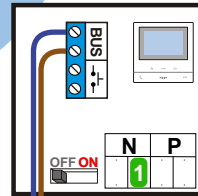

BUS 2-DRAADS

Bij monteren/demonteren spanning eraf en voorkom defecten!

nelec

INTERCOM MADE EASY

DEURSTATION S-131V

12 Vdc opener

Max. 50 meter

Max. 100 meter systeemkabel tot laatste videofoon