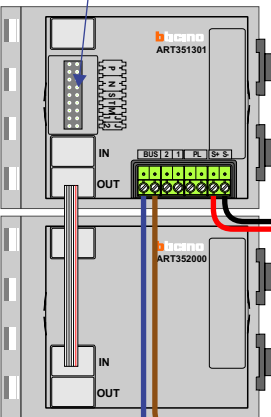

 = systeemkabel
Bij andere getwiste kabel 66% afstand!
Bij ongetwiste kabel max. 50 meter buitenpost naar videofoon.
UTP op aanvraag.

BUS 2-DRAADS

Bij monteren/demonteren spanning eraf en voorkom defecten!

M-50b

De aders moeten echt **OP** de connector doorgelust worden!

DEURSTATION S-131V

Pot.vrij contact tbv deuropener

Max. 50 meter

Max. 100 meter systeemkabel tot laatste videofoon

nelec
INTERCOM MADE EASY

 = systeemkabel
Bij andere getwiste kabel 66% afstand!
Bij ongetwiste kabel max. 50 meter buitenpost naar videofoon.
UTP op aanvraag.

BUS 2-DRAADS

Bij monteren/demonteren spanning eraf en voorkom defecten!

nelec

INTERCOM MADE EASY

DEURSTATION S-131V

12 Vdc opener

Max. 50 meter

Max. 100 meter systeemkabel tot laatste videofoon