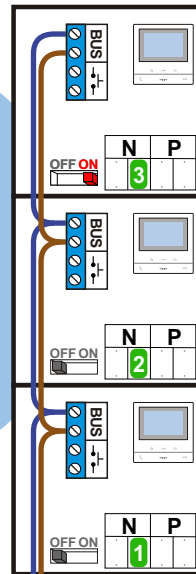

 = systeemkabel
Bij andere getwiste kabel 66% afstand!
Bij ongetwiste kabel max. 50 meter buitenpost naar videofoon.
UTP op aanvraag.

BUS 2-DRAADS

Bij monteren/demonteren spanning eraf en voorkom defecten!

M-50b

De aders moeten echt **OP** de connector doorgelust worden!

DEURSTATION S-131V

Pot.vrij contact tbv deuropener

Max. 50 meter

Max. 100 meter systeemkabel tot laatste videofoon

nelec
INTERCOM MADE EASY

 = systeemkabel
Bij andere getwiste kabel 66% afstand!
Bij ongetwiste kabel max. 50 meter buitenpost naar videofoon.
UTP op aanvraag.

BUS 2-DRAADS

Bij monteren/demonteren spanning eraf en voorkom defecten!

nelec

INTERCOM MADE EASY

DEURSTATION S-131V

12 Vdc opener

Max. 50 meter

Max. 100 meter systeemkabel tot laatste videofoon