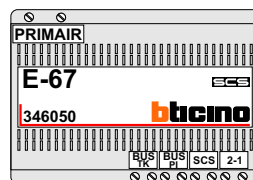

M-50b

De aders moeten echt **OP** de connector doorgelust worden!

DEURSTATION S-131V

Pot.vrij contact tbv deuropener

Max. 50 meter

Max. 100 meter systeemkabel tot laatste videofoon

nelec
INTERCOM MADE EASY

 = systeemkabel
Bij andere getwiste kabel 66% afstand!
Bij ongetwiste kabel max. 50 meter buitenpost naar videofoon.
UTP op aanvraag.