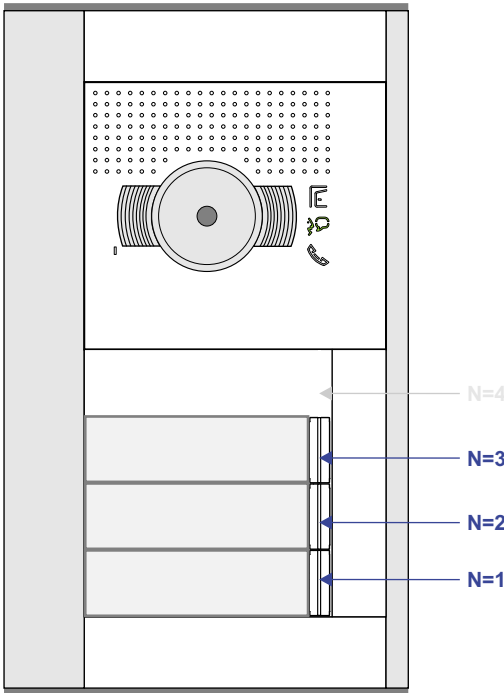

 = systeemkabel
Bij andere getwiste kabel 66% afstand!
Bij ongetwiste kabel max. 50 meter buitenpost naar videofoon.
UTP op aanvraag.

BUS 2-DRAADS

Bij monteren/demonteren spanning eraf en voorkom defecten!

M-50b

De aders moeten echt **OP** de connector doorgelust worden!

DEURSTATION S-131V

Pot.vrij contact tbv deuropener

Max. 50 meter

Max. 100 meter systeemkabel tot laatste videofoon

nelec
INTERCOM MADE EASY

 = systeemkabel
Bij andere getwiste kabel 66% afstand!
Bij ongetwiste kabel max. 50 meter buitenpost naar videofoon.
UTP op aanvraag.

BUS 2-DRAADS

Bij monteren/demonteren spanning eraf en voorkom defecten!

nelec

INTERCOM MADE EASY

DEURSTATION S-131V

12 Vdc opener

Max. 50 meter

Max. 100 meter systeemkabel tot laatste videofoon