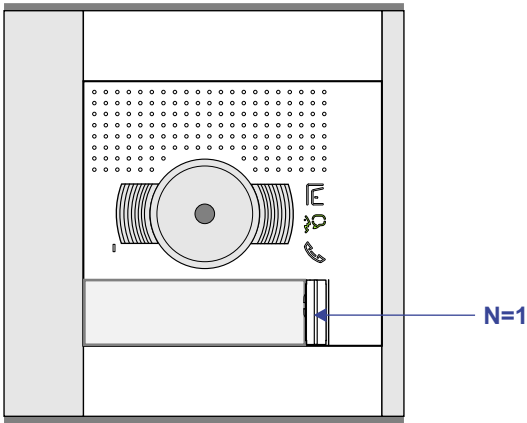

M-50b

De aders moeten echt **OP** de connector doorgelust worden!

DEURSTATION S-131V

Pot.vrij contact tbv deuropener

Max. 50 meter

Max. 100 meter systeemkabel tot laatste videofoon

nelec
INTERCOM MADE EASY

 = systeemkabel
Bij andere getwiste kabel 66% afstand!
Bij ongetwiste kabel max. 50 meter buitenpost naar videofoon.
UTP op aanvraag.

BUS 2-DRAADS

Bij monteren/demonteren spanning eraf en voorkom defecten!

nelec

INTERCOM MADE EASY

DEURSTATION S-131V

12 Vdc opener

Max. 50 meter

Max. 100 meter systeemkabel tot laatste videofoon