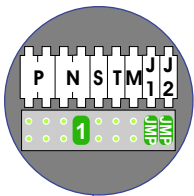

M-50b

De aders moeten echt **OP** de connector doorgelust worden!

DEURSTATION S-131V

Pot.vrij contact tbv deuropener

Max. 50 meter

Max. 100 meter systeemkabel tot laatste videofoon

nelec
INTERCOM MADE EASY

 = systeemkabel
Bij andere getwiste kabel 66% afstand!
Bij ongetwiste kabel max. 50 meter buitenpost naar videofoon.
UTP op aanvraag.

BUS 2-DRAADS

Bij monteren/demonteren spanning eraf en voorkom defecten!

nelec

INTERCOM MADE EASY

DEURSTATION S-131V

12 Vdc opener

Max. 50 meter

Max. 100 meter systeemkabel tot laatste videofoon