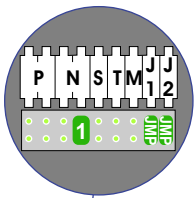

M-50b

De aders moeten echt **OP** de connector doorgelust worden!

DEURSTATION S-131V

Pot.vrij contact tbv deuropener

Max. 50 meter

Max. 100 meter systeemkabel tot laatste videofoon

nelec
INTERCOM MADE EASY

 = systeemkabel
Bij andere getwiste kabel 66% afstand!
Bij ongetwiste kabel max. 50 meter buitenpost naar videofoon.
UTP op aanvraag.

BUS 2-DRAADS

Bij monteren/demonteren spanning eraf en voorkom defecten!

nelec

INTERCOM MADE EASY

DEURSTATION S-131V

12 Vdc opener

Max. 50 meter

Max. 100 meter systeemkabel tot laatste videofoon