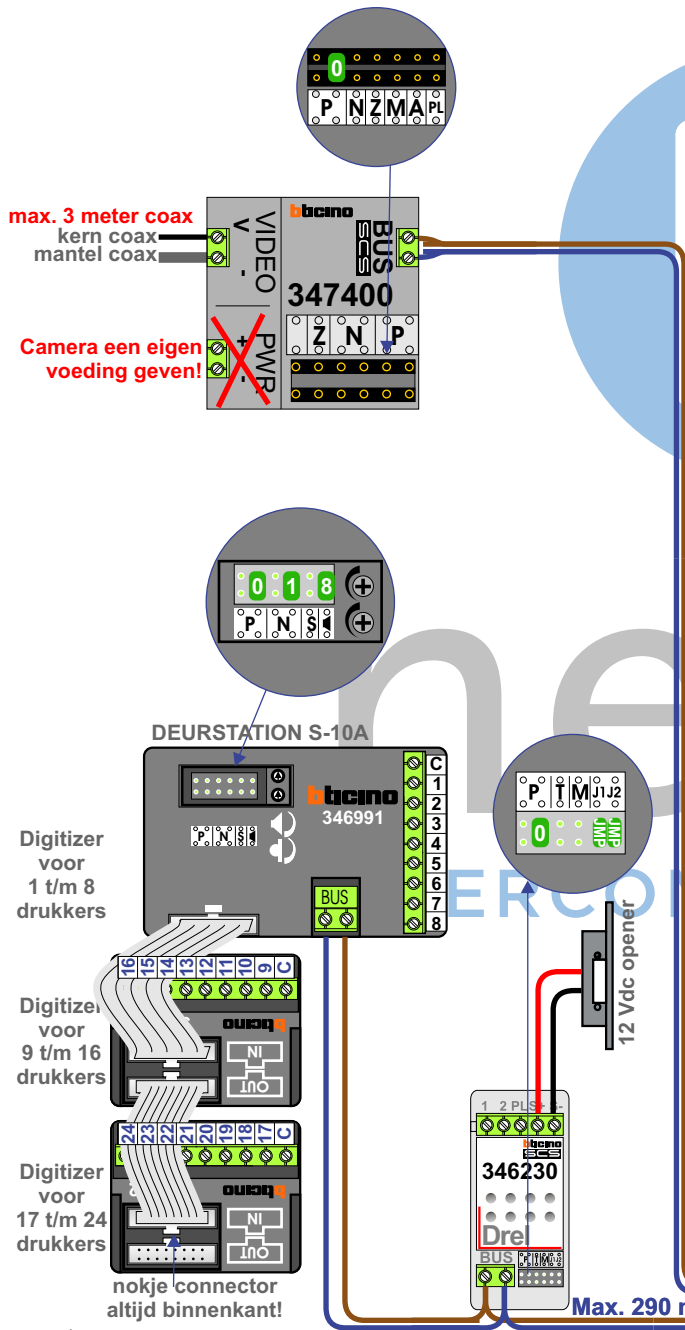

BUS 2-DRAADS

Bij monteren/demonteren spanning eraf en voorkom defecten!

— = systeemkabel
Bij kabel 2 x 1 mm²:
180% afstand!
Bij kabel 2 x 0,28 mm²:
60% afstand!
UTP op aanvraag.

VideoVerdeler

De aders moeten echt OP de klemmen doorgelust worden!

Max. 100 meter systeemkabel tot laatste videofoon