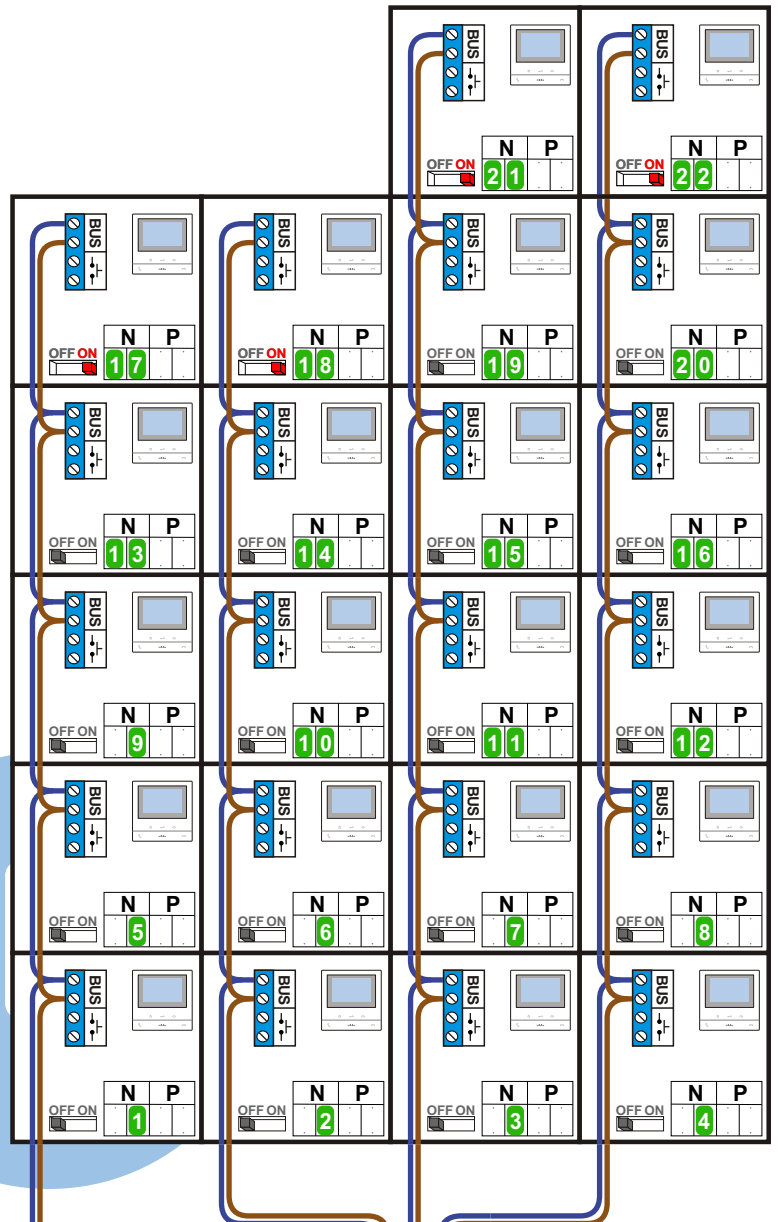

BUS 2-DRAADS

Bij monteren/demonteren spanning eraf en voorkom defecten!

— = systeemkabel
Bij kabel 2 x 1 mm²:
180% afstand!
Bij kabel 2 x 0,28 mm²:
60% afstand!
UTP op aanvraag.

VideoVerdeler

De aders moeten echt OP de klemmen doorgelust worden!

Max. 100 meter systeemkabel tot laatste videofoon