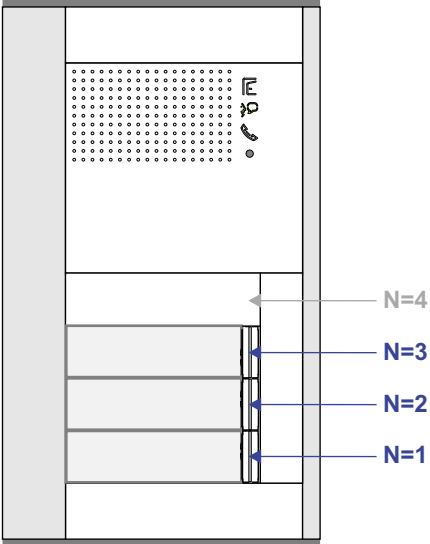

— = systeemkabel
 Bij kabel 2 x 1 mm²:
 180% afstand!
 Bij kabel 2 x 0,28 mm²:
 60% afstand!
 UTP op aanvraag.

BUS 2-DRAADS

Bij monteren/demonteren
 spanning eraf
 en voorkom defecten!

Bij installaties zonder
 beeld maakt het niet
 uit hoe je de bus
 aansluit. De telefoons
 hoeven niet in serie en
 eindweerstand zijn
 niet nodig.

Max. 320 meter systeemkabel tot laatste deurtelefoon

Max. 290 meter