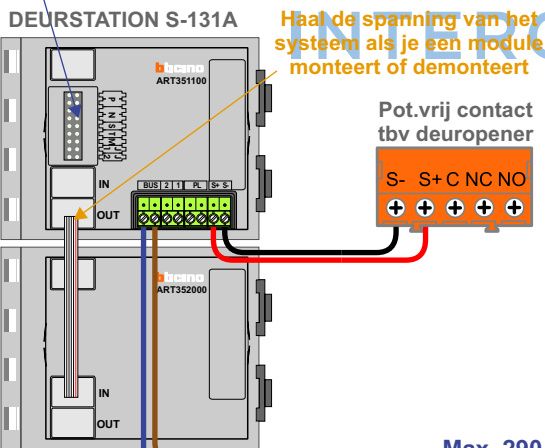

— = systeemkabel
 Bij kabel 2 x 1 mm²:
 180% afstand!
 Bij kabel 2 x 0,28 mm²:
 60% afstand!
 UTP op aanvraag.

BUS 2-DRAADS

Bij monteren/demonteren
 spanning eraf
 en voorkom defecten!

Bij installaties zonder
 beeld maakt het niet
 uit hoe je de bus
 aansluit. De telefoons
 hoeven niet in serie en
 eindweerstand zijn
 niet nodig.

Max. 320 meter systeemkabel tot laatste deurtelefoon

Max. 290 meter