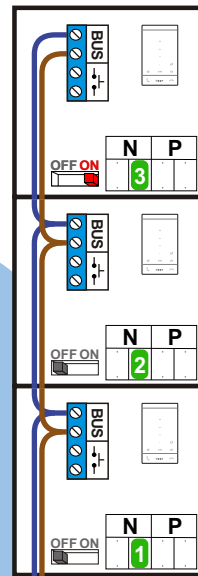

— = systeemkabel
 Bij kabel 2 x 1 mm²:
 180% afstand!
 Bij kabel 2 x 0,28 mm²:
 60% afstand!
 UTP op aanvraag.

BUS 2-DRAADS

Bij monteren/demonteren
 spanning eraf
 en voorkom defecten!

Bij installaties zonder
 beeld maakt het niet
 uit hoe je de bus
 aansluit. De telefoons
 hoeven niet in serie en
 eindweerstand zijn
 niet nodig.

Max. 320 meter systeemkabel tot laatste deurtelefoon

Max. 290 meter