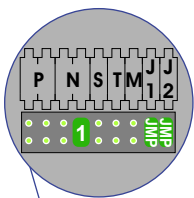

— = systeemkabel
 Bij kabel 2 x 1 mm²:
 180% afstand!
 Bij kabel 2 x 0,28 mm²:
 60% afstand!
 UTP op aanvraag.

BUS 2-DRAADS

Bij monteren/demonteren
 spanning eraf
 en voorkom defecten!

Bij installaties zonder
 beeld maakt het niet
 uit hoe je de bus
 aansluit. De telefoons
 hoeven niet in serie en
 eindweerstand zijn
 niet nodig.

Max. 320 meter systeemkabel tot laatste deurtelefoon

Max. 290 meter