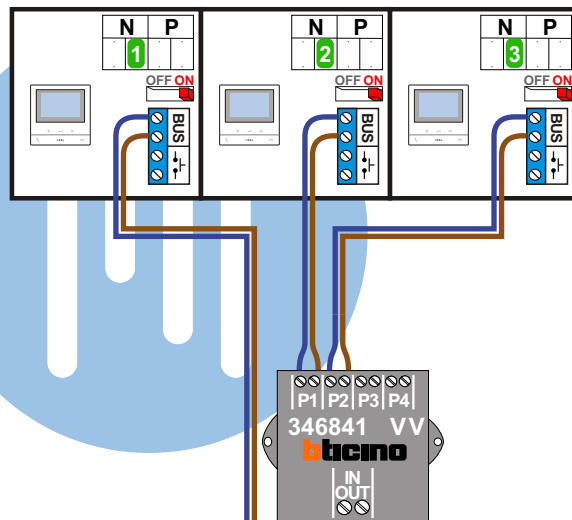

— = systeemkabel
 Bij andere getwiste kabel 66% afstand!
 Bij ongetwiste kabel max. 50 meter buitenpost naar videofoon.
 UTP op aanvraag.

VideoVerdeler

De aders moeten echt **OP** de klemmen doorgelust worden!

BUS 2-DRAADS

Bij monteren/demonteren spanning eraf en voorkom defecten!

Haal de spanning van het systeem als je een module monteert of demonteert

Pot.vrij contact tbv deuropener

Max. 50 meter

Max. 100 meter systeemkabel tot laatste videofoon