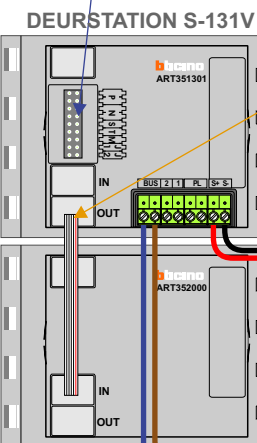

— = systeemkabel
 Bij andere getwiste kabel 66% afstand!
 Bij ongetwiste kabel max. 50 meter buitenpost naar videofoon.
 UTP op aanvraag.

VideoVerdeler

De aders moeten echt **OP** de klemmen doorgelust worden!

BUS 2-DRAADS

Bij monteren/demonteren spanning eraf en voorkom defecten!

Haal de spanning van het systeem als je een module monteert of demonteert

Pot.vrij contact tbv deuropener

Max. 50 meter

Max. 100 meter systeemkabel tot laatste videofoon