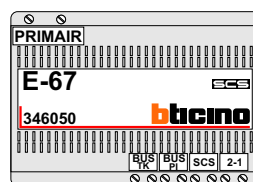

BUS 2-DRAADS

Bij monteren/demonteren spanning eraf en voorkom defecten!

Haal de spanning van het systeem als je een module monteert of demonteert

Pot.vrij contact tbv deuropener

Max. 50 meter

Max. 100 meter systeemkabel tot laatste videofoon