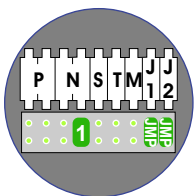

— = systeemkabel
Bij andere getwiste kabel 66% afstand!
Bij ongetwiste kabel max. 50 meter buitenpost naar videofoon.
UTP op aanvraag.

VideoVerdeler

De aders moeten echt **OP** de klemmen doorgelust worden!

BUS 2-DRAADS

Bij monteren/demonteren spanning eraf en voorkom defecten!

Haal de spanning van het systeem als je een module monteert of demonteert

Pot.vrij contact tbv deuropener

Max. 50 meter

Max. 100 meter systeemkabel tot laatste videofoon

nelec
INTERCOM MADE EASY