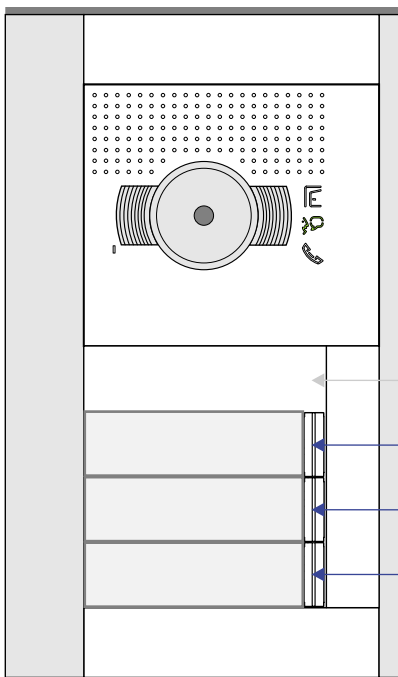

— = systeemkabel
 Bij andere getwiste kabel 66% afstand!
 Bij ongetwiste kabel max. 50 meter buitenpost naar videofoon.
 UTP op aanvraag.

VideoVerdeler

De aders moeten echt **OP** de klemmen doorgelust worden!

BUS 2-DRAADS

Bij monteren/demonteren spanning eraf en voorkom defecten!

Haal de spanning van het systeem als je een module monteert of demonteert

Pot.vrij contact tbv deuropener

Max. 50 meter

Max. 100 meter systeemkabel tot laatste videofoon