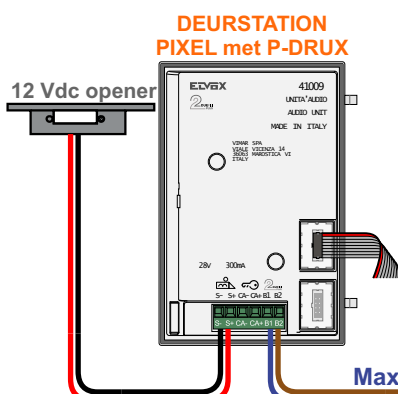

**— = systeemkabel**  
 Bij andere getwiste kabel 66% afstand!  
 Bij ongetwiste kabel max. 50 meter buitenpost naar videofoon.  
 UTP op aanvraag.

Max. 50 meter

Max. 300 meter systeemkabel tot laatste deurtelefoon

nelec  
INTERCOM MADE EASY