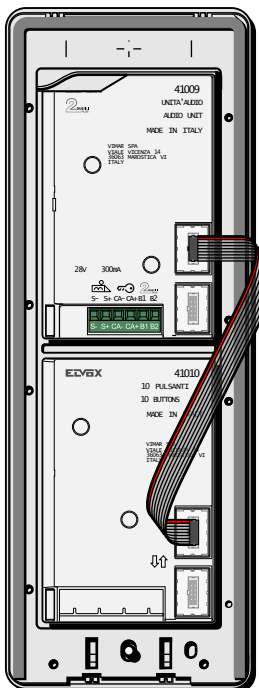

**— = systeemkabel**  
 Bij andere getwiste kabel 66% afstand!  
 Bij ongetwiste kabel max. 50 meter buitenpost naar videofoon.  
 UTP op aanvraag.

Max. 50 meter

Max. 300 meter systeemkabel tot laatste deurtelefoon