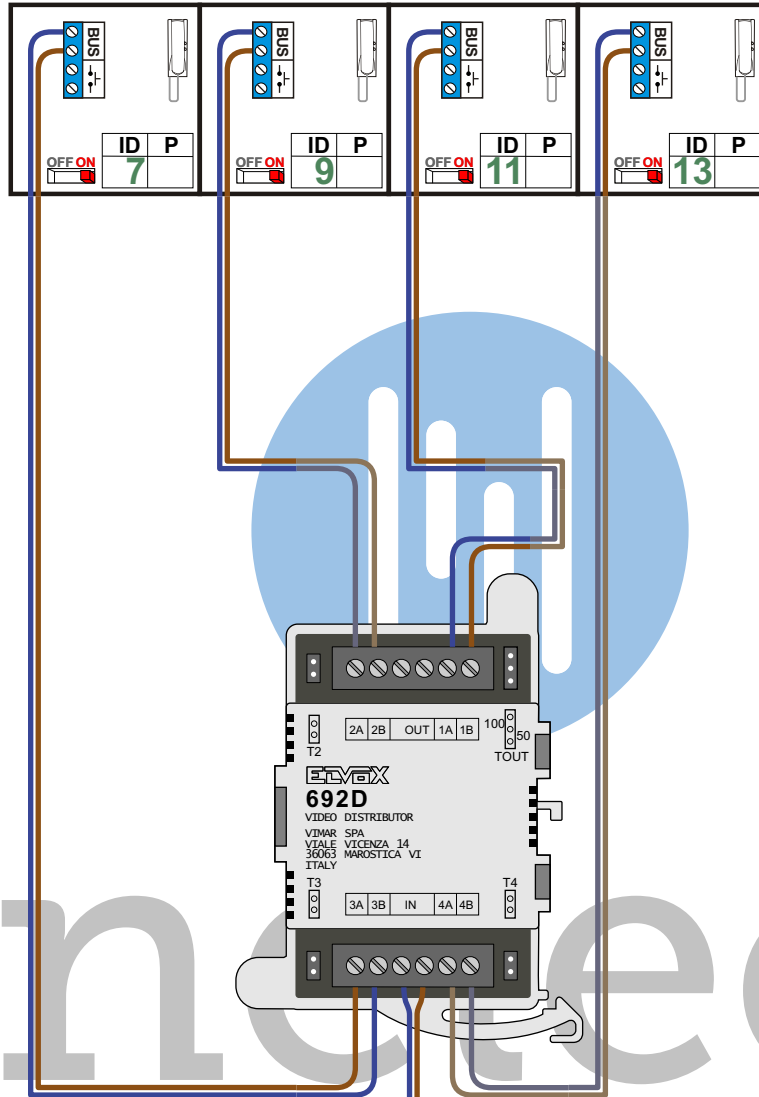

**— = systeemkabel**  
 Bij andere getwiste kabel 66% afstand!  
 Bij ongetwiste kabel max. 50 meter buitenpost naar videofoon.  
 UTP op aanvraag.

Max. 50 meter

Max. 300 meter systeemkabel tot laatste deurtelefoon

nelec  
INTERCOM MADE EASY