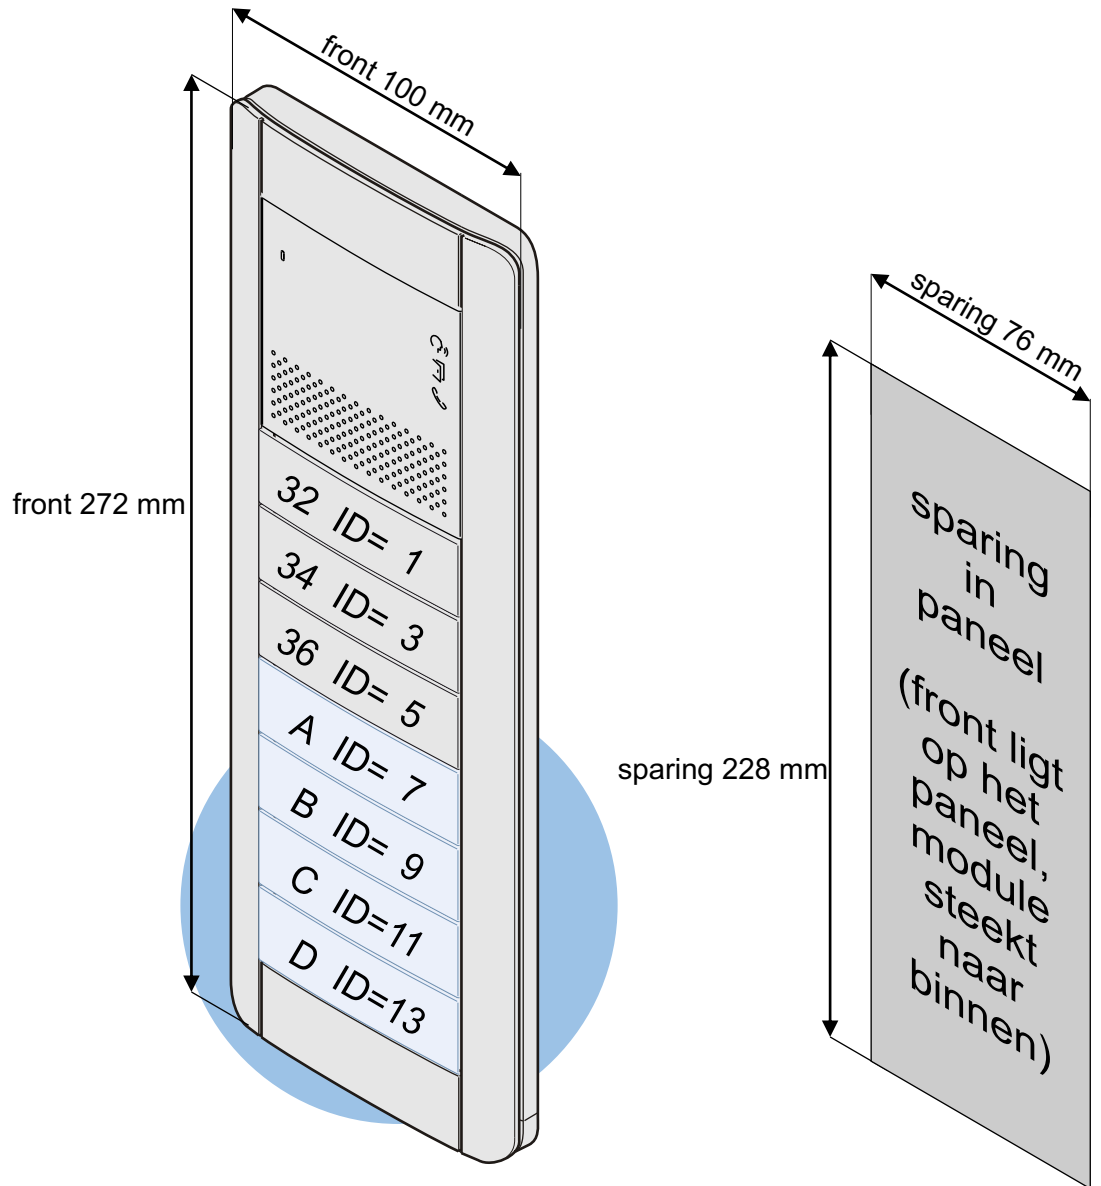

**— = systeemkabel**  
 Bij andere getwiste kabel 66% afstand!  
 Bij ongetwiste kabel max. 50 meter buitenpost naar videofoon.  
 UTP op aanvraag.

Max. 50 meter

Max. 300 meter systeemkabel tot laatste deurtelefoon