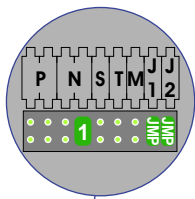

— = systeemkabel
 Bij andere getwiste kabel 66% afstand!
 Bij ongetwiste kabel max. 50 meter buitenpost naar videofoon.
 UTP op aanvraag.

BUS 2-DRAADS

Bij monteren/demonteren spanning eraf en voorkom defecten!

nelec

INTERCOM MADE EASY

DEURSTATION S-131A

Pot.vrij contact
 tbv deuropener

Max. 100 meter systeemkabel tot laatste videofoon

Max. 290 meter

nelec
INTERCOM MADE EASY