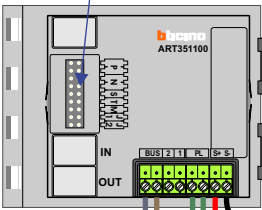

— = systeemkabel
 Bij andere getwiste kabel 66% afstand!
 Bij ongetwiste kabel max. 50 meter buitenpost naar videofoon.
 UTP op aanvraag.

BUS 2-DRAADS

Bij monteren/demonteren spanning eraf en voorkom defecten!

nelec

INTERCOM MADE EASY

DEURSTATION S-131A

Pot.vrij contact
 tbv deuropener

Max. 100 meter systeemkabel tot laatste videofoon

Max. 290 meter

nelec
INTERCOM MADE EASY