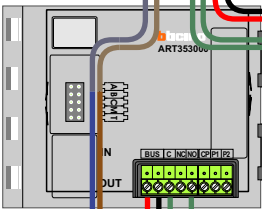

nelec

INTERCOM MADE EASY

DEURSTATION S-131A

Pot.vrij contact
 tbv deuropener

Max. 100 meter systeemkabel tot laatste videofoon

Max. 290 meter

nelec
INTERCOM MADE EASY