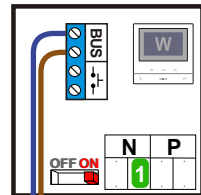

nelec

INTERCOM MADE EASY

DEURSTATION S-131A

Pot.vrij contact
 tbv deuropener

Max. 100 meter systeemkabel tot laatste videofoon

Max. 290 meter

nelec
INTERCOM MADE EASY