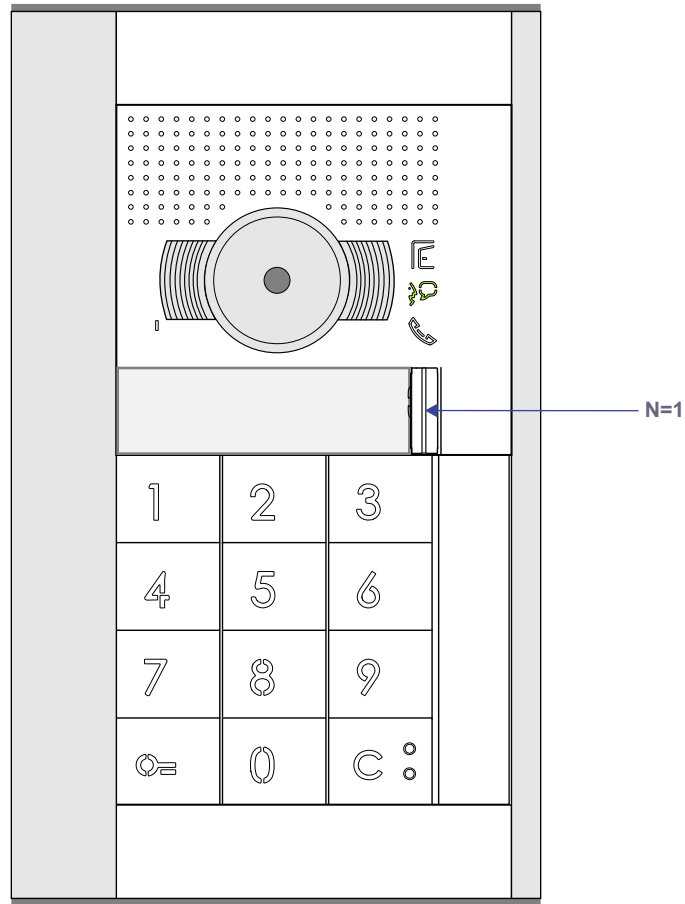

nelec

INTERCOM MADE EASY

DEURSTATION S-131A

Pot.vrij contact
 tbv deuropener

Max. 100 meter systeemkabel tot laatste videofoon

Max. 290 meter

nelec
INTERCOM MADE EASY