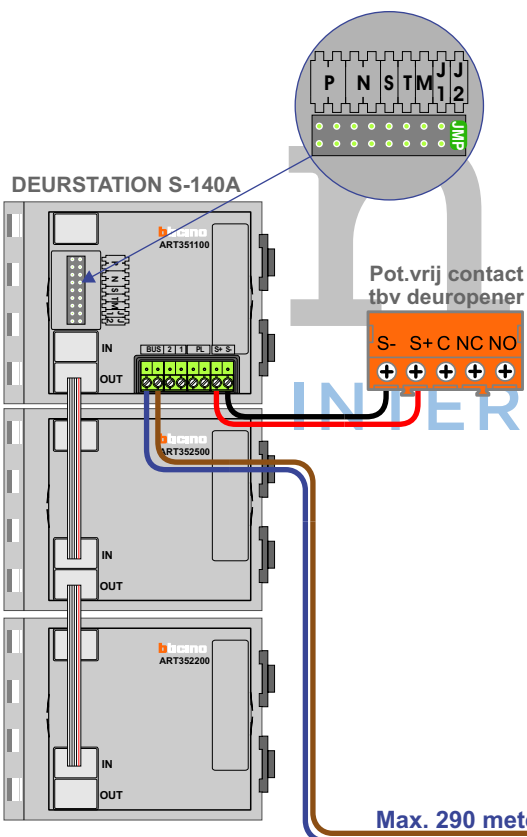

— = systeemkabel
 Bij kabel 2 x 1 mm²:
 180% afstand!
 Bij kabel 2 x 0,28 mm²:
 60% afstand!
 UTP op aanvraag.

BUS 2-DRAADS

Bij monteren/demonteren
 spanning eraf
 en voorkom defecten!

Bij installaties zonder
 beeld maakt het niet
 uit hoe je de bus
 aansluit. De telefoons
 hoeven niet in serie en
 eindweerstand zijn
 niet nodig.

Max. 320 meter systeem-
 kabel tot laatste deurtelefoon

Max. 290 meter

N-waarde	Huisnummer	Switch ON
1	2A1	
2	2A2	
3	2A3	
4	2A4	
5	2A5	
6	2A6	
7	2A7	
8	2B1	
9	2B2	
10	2B3	
11	2B4	
12	2B5	
13	2B6	
14	2B7	
15	2C1	
16	2C2	
17	2C3	
18	2C4	
19	2C5	
20	2C6	
21	2C7	
22	2D1	X
23	2D2	X
24	2D3	X
25	2D4	X
26	2D5	X
27	2D6	X
28	2D7	X