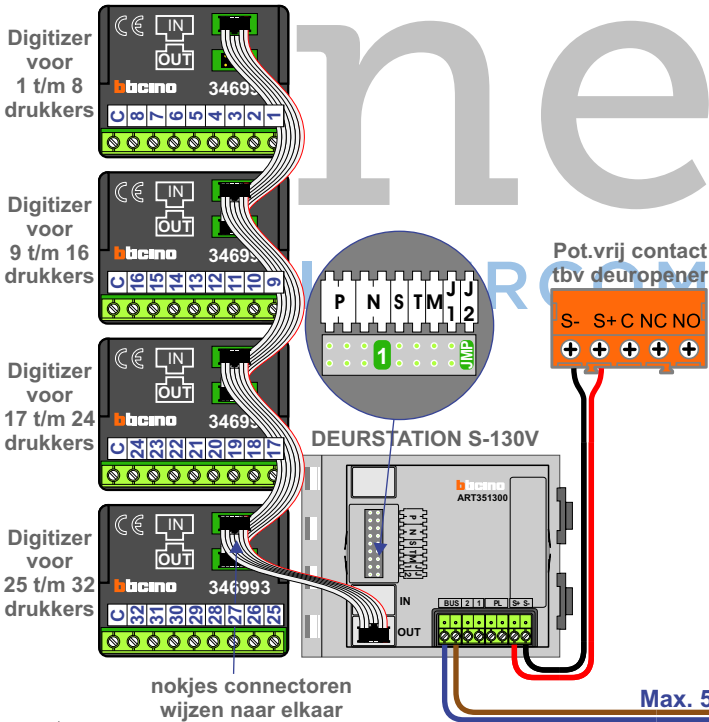

— = systeemkabel
Bij andere getwiste kabel 66% afstand!
Bij ongetwiste kabel max. 50 meter buitenpost naar videofoon.
UTP op aanvraag.

BUS 2-DRAADS

Bij monteren/demonteren spanning eraf voorkomt defecten!

N-Waarde	Huisnummer	Switch-ON	Toestel
1	81		M-50B
2	83		T-55
3	85		T-55
4	87		T-55
5	89		T-55
6	91		T-55
7	93		T-55
8	95		T-55
9	97		T-55
10	99		T-55
11	101		T-55
12	103		T-55
13	105		T-55
14	107		T-55
15	109		T-55
16	111		T-55
17	113		T-55
18	115		T-55
19	117		T-55
20	119		T-55
21	121		T-55
22	123		T-55
23	125		T-55
24	127		M-50B
25	129	X	T-55
26	131	X	T-55
27	133	X	T-55
28	135	X	T-55

Haal de spanning van het systeem als je een digitizer monteert of demonteert

Max. 50 meter