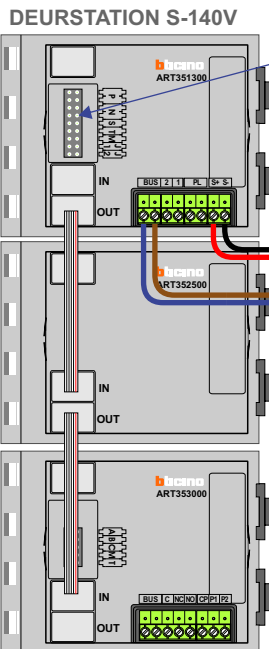

**— = systeemkabel**  
 Bij andere getwiste kabel 66% afstand!  
 Bij ongetwiste kabel max. 50 meter buitenpost naar videofoon.  
 UTP op aanvraag.

Max. 100 meter systeemkabel tot laatste videofoon

Max. 50 meter

N-Waarde	Huisnummer	Switch-ON
1	84	
2	86	
3	88	
4	90	
5	92	
6	94	
7	96	
8	98	
9	100	
10	102	
11	104	
12	106	
13	108	
14	110	
15	112	X
16	114	X
17	116	X
18	118	X
19	120	X