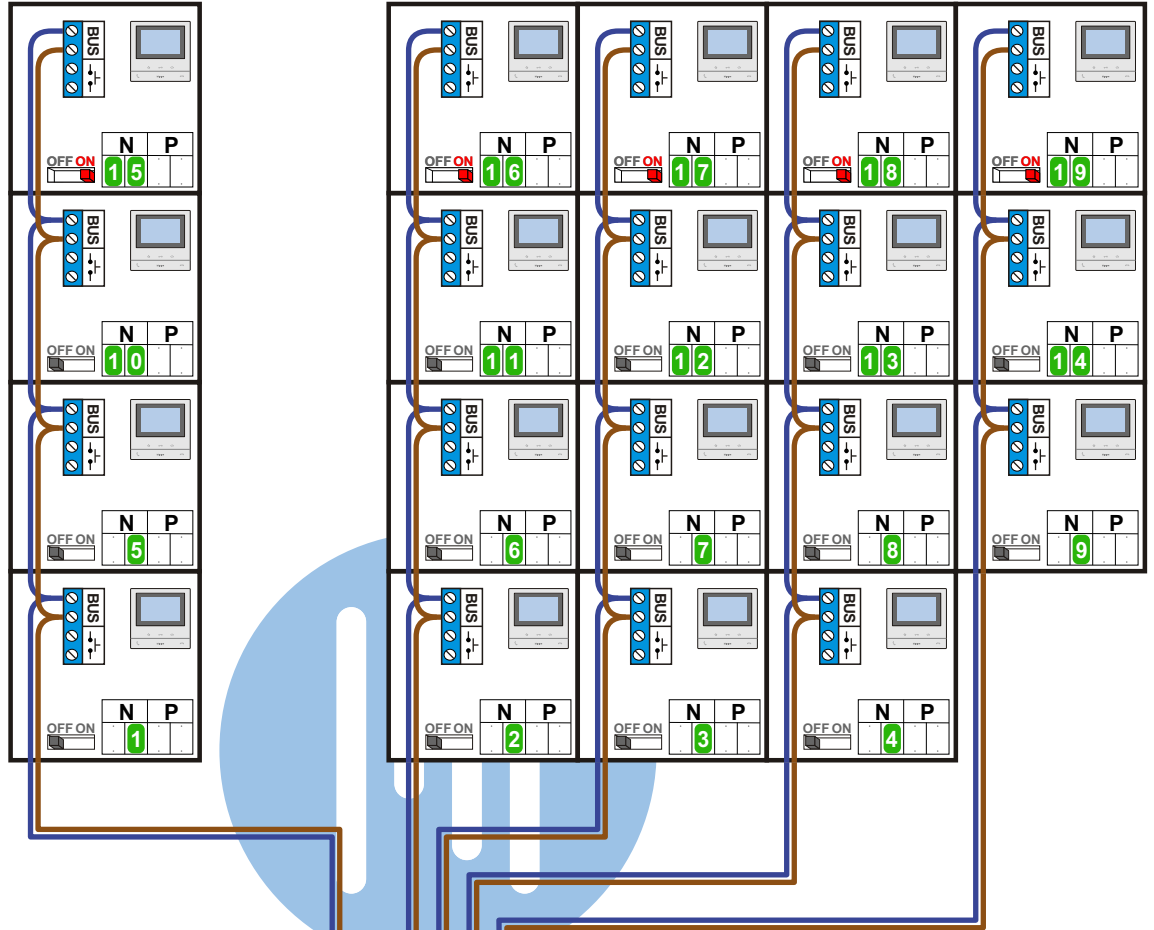

**— = systeemkabel**  
 Bij andere getwiste kabel 66% afstand!  
 Bij ongetwiste kabel max. 50 meter buitenpost naar videofoon.  
 UTP op aanvraag.

Max. 100 meter systeemkabel tot laatste videofoon

Max. 50 meter

N-Waarde	Huisnummer	Switch-ON
1	84	
2	86	
3	88	
4	90	
5	92	
6	94	
7	96	
8	98	
9	100	
10	102	
11	104	
12	106	
13	108	
14	110	
15	112	X
16	114	X
17	116	X
18	118	X
19	120	X