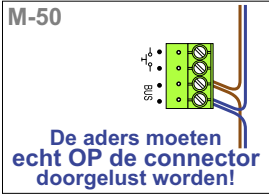

**— = systeemkabel**  
 Bij andere getwiste kabel 66% afstand!  
 Bij ongetwiste kabel max. 50 meter buitenpost naar videofoon.  
 UTP op aanvraag.

Max. 100 meter systeemkabel tot laatste videofoon

Max. 50 meter

N-Waarde	Huisnummer	Switch-ON
1	84	
2	86	
3	88	
4	90	
5	92	
6	94	
7	96	
8	98	
9	100	
10	102	
11	104	
12	106	
13	108	
14	110	
15	112	X
16	114	X
17	116	X
18	118	X
19	120	X