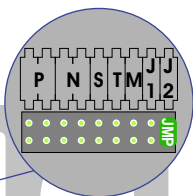

**— = systeemkabel**  
 Bij andere getwiste kabel 66% afstand!  
 Bij ongetwiste kabel max. 50 meter buitenpost naar videofoon.  
 UTP op aanvraag.

Max. 100 meter systeemkabel tot laatste videofoon

Max. 50 meter

N-Waarde	Huisnummer	Switch-ON
1	84	
2	86	
3	88	
4	90	
5	92	
6	94	
7	96	
8	98	
9	100	
10	102	
11	104	
12	106	
13	108	
14	110	
15	112	X
16	114	X
17	116	X
18	118	X
19	120	X