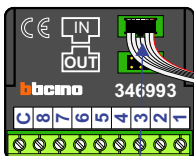

**TWEEDRAADS BUS**  
  
  
Bij monteren/demonteren spanning eraf voorkomt defecten!

**SOFTWARE MATIG N=1**  
Sneltoets 1 tbv 1e deur P=0  
Sneltoets 2 tbv 2e deur P=1

Max. 100 meter systeemkabel tot laatste videofoon

Pot. vrij contact tbv 2e deuropener

Pot. vrij contact tbv 1e deuropener

Haal de spanning van het systeem als je de digitizer monteert of demonteert

**DEURSTATION S-130V**

Digitizer voor 1 t/m 8 drukkers

nokjes connectoren wijzen naar elkaar