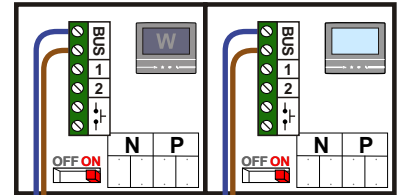

**— = systeemkabel**  
Bij andere getwiste kabel 66% afstand!  
Bij ongetwiste kabel max. 50 meter buitenpost naar videofoon.  
UTP op aanvraag.

**DD8 digitizer: flatcable**  
  
Connector van flatcable nokje juiste kant op bij aansluiten op DD8

**Digitizers & flatcables**  
  
Niet monteren/demonteren onder spanning  
Beldrukkers mogen wel

**346050 bticino**  
  
De twee stijgers echt OP de klemmen van E-67 aansluiten!

**M-70**  
Español  
Deutsch  
Nederlands  
  
Videofoon werkt pas na instellen van taal, datum en tijd.

**TWEEDRAADS BUS**  
  
  
Bij monteren/demonteren spanning eraf voorkomt defecten!

**SOFTWARE MATIG N=1**  
Sneltoets 1 tbv 1e deur P=0  
Sneltoets 2 tbv 2e deur P=1

Max. 100 meter systeemkabel tot laatste videofoon

Pot. vrij contact tbv 2e deuropener

Pot. vrij contact tbv 1e deuropener

Haal de spanning van het systeem als je de digitizer monteert of demonteert

**DEURSTATION S-130V**

Digitizer voor 1 t/m 8 drukkers

nokjes connectoren wijzen naar elkaar