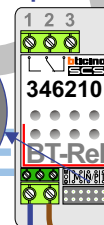

Pot. vrij contact tbv 2e deuropener