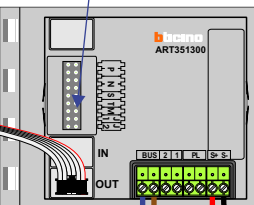

**TWEEDRAADS BUS**  
  
  
Bij monteren/demonteren spanning eraf voorkomt defecten!

**SOFTWARE MATIG N=1**  
Sneltoets 1 tbv 1e deur P=0  
Sneltoets 2 tbv 2e deur P=1

Max. 100 meter systeemkabel tot laatste videofoon

Pot. vrij contact tbv 2e deuropener

Pot. vrij contact tbv 1e deuropener

Haal de spanning van het systeem als je de digitizer monteert of demonteert

**DEURSTATION S-130V**

Digitizer voor 1 t/m 8 drukkers

nokjes connectoren wijzen naar elkaar