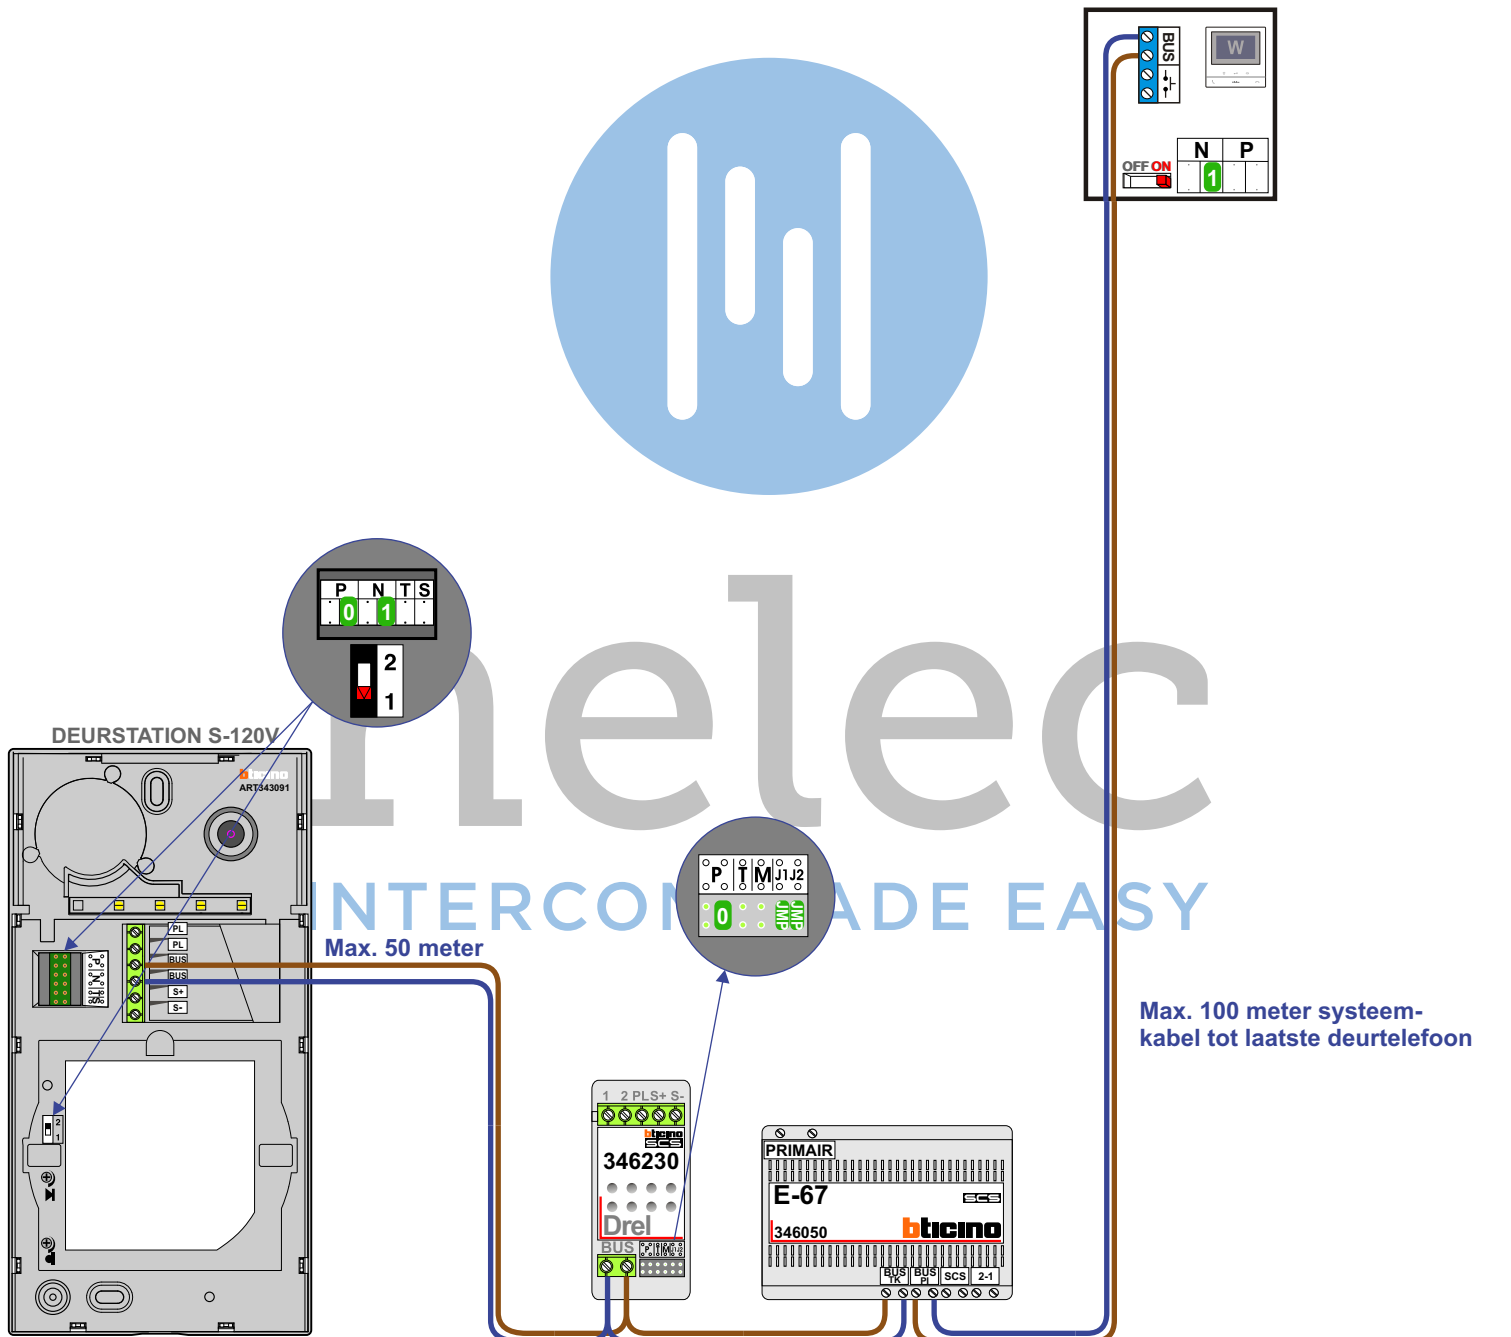

— = systeemkabel
 Bij kabel 2 x 1 mm²:
 180% afstand!
 Bij kabel 2 x 0,28 mm²:
 60% afstand!
 UTP op aanvraag.

BUS 2-DRAADS

Bij monteren/demonteren
 spanning eraf
 en voorkom defecten!

Max. 50 meter

Max. 100 meter systeemkabel tot laatste deurtelefoon