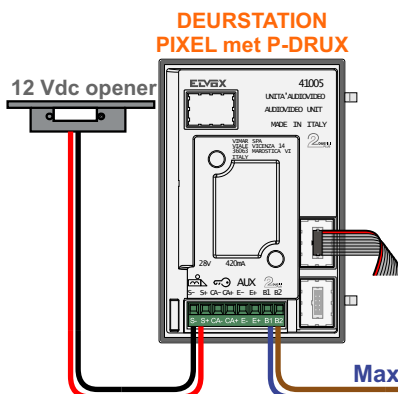

 = systeemkabel
Bij andere getwiste kabel 66% afstand!
Bij ongetwiste kabel max. 50 meter buitenpost naar videofoon.
UTP op aanvraag.

BUS 2-DRAADS

Bij monteren/demonteren spanning eraf en voorkom defecten!

Tab 7s Wifi

De aders moeten echt OP de connector doorgelust worden!

nelec
INTERCOM MADE EASY

Max. 100 meter systeemkabel tot laatste videofoon

nelec
INTERCOM MADE EASY