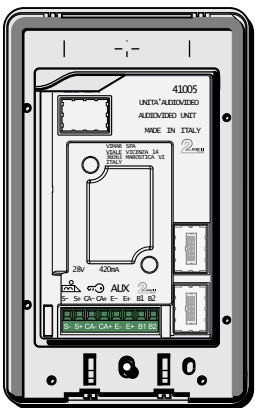

Tab 7s Wifi

De aders moeten echt OP de connector doorgelust worden!

nelec
INTERCOM MADE EASY

Max. 100 meter systeemkabel tot laatste videofoon

nelec
INTERCOM MADE EASY