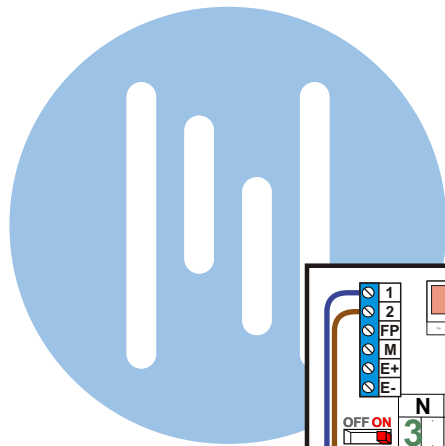

 = systeemkabel
Bij andere getwiste kabel 66% afstand!
Bij ongetwiste kabel max. 50 meter buitenpost naar videofoon.
UTP op aanvraag.

BUS 2-DRAADS

Bij monteren/demonteren spanning eraf en voorkom defecten!

Tab 7s Wifi

De aders moeten echt OP de connector doorgelust worden!

nelec
INTERCOM MADE EASY

Max. 100 meter systeemkabel tot laatste videofoon

nelec
INTERCOM MADE EASY