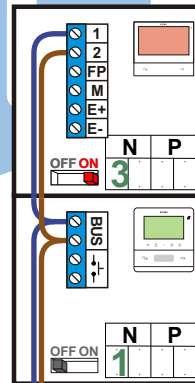

 = systeemkabel
Bij andere getwiste kabel 66% afstand!
Bij ongetwiste kabel max. 50 meter buitenpost naar videofoon.
UTP op aanvraag.

BUS 2-DRAADS

Bij monteren/demonteren spanning eraf en voorkom defecten!

Tab 7s Wifi

De aders moeten echt OP de connector doorgelust worden!

nelec
INTERCOM MADE EASY

Max. 100 meter systeemkabel tot laatste videofoon

nelec
INTERCOM MADE EASY