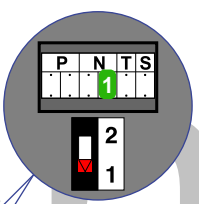

— = systeemkabel
 Bij andere getwiste kabel 66% afstand!
 Bij ongetwiste kabel max. 50 meter buitenpost naar videofoon.
 UTP op aanvraag.

TWEEDRAADS BUS

Bij monteren/demonteren spanning eraf voorkomt defecten!

T-55 / M-50

De aders moeten echt OP de connector doorgelust worden!

Max. 100 meter systeemkabel tot laatste videofoon

INTERCOM MADE EASY

Max. 50 meter