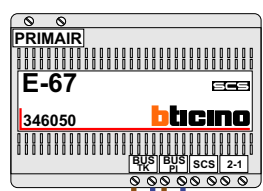

T-55 / M-50

De aders moeten echt OP de connector doorgelust worden!

Max. 100 meter systeemkabel tot laatste videofoon

INTERCOM MADE EASY

Max. 50 meter