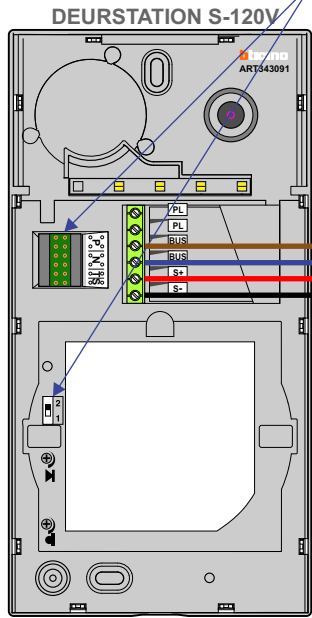

— = systeemkabel
 Bij andere getwiste kabel 66% afstand!
 Bij ongetwiste kabel max. 50 meter buitenpost naar videofoon.
 UTP op aanvraag.

TWEEDRAADS BUS

Bij monteren/demonteren spanning eraf voorkomt defecten!

T-55 / M-50

De aders moeten echt OP de connector doorgelust worden!

Max. 100 meter systeemkabel tot laatste videofoon

INTERCOM MADE EASY

Max. 50 meter