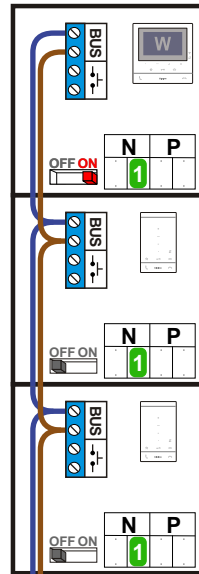

— = systeemkabel
 Bij andere getwiste kabel 66% afstand!
 Bij ongetwiste kabel max. 50 meter buitenpost naar videofoon.
 UTP op aanvraag.

TWEEDRAADS BUS

Bij monteren/demonteren spanning eraf voorkomt defecten!

T-55 / M-50

De aders moeten echt OP de connector doorgelust worden!

Max. 100 meter systeemkabel tot laatste videofoon

INTERCOM MADE EASY

Max. 50 meter