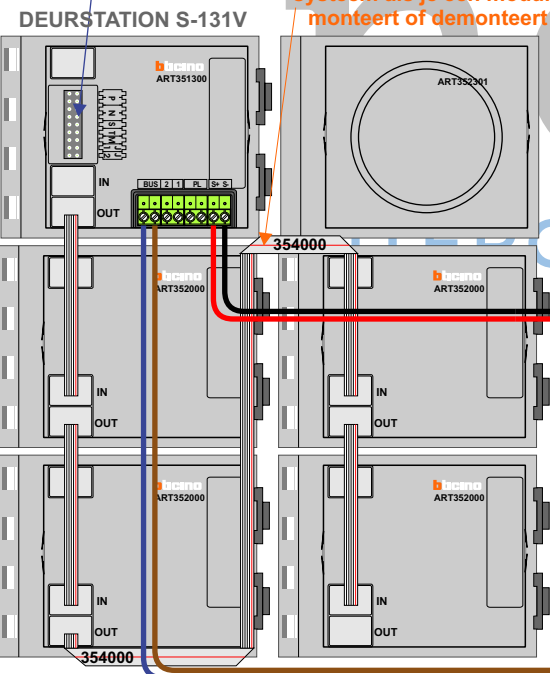

— = systeemkabel
 Bij andere getwiste kabel 66% afstand!
 Bij ongetwiste kabel max. 50 meter buitenpost naar videofoon.
 UTP op aanvraag.

TWEEDRAADS BUS

Bij monteren/demonteren spanning eraf voorkomt defecten!

VideoVerdeler

De aders moeten echt OP de klemmen doorgelust worden!

M-50

De aders moeten echt OP de connector doorgelust worden!

Haal de spanning van het systeem als je een module monteert of demonteert

Max. 100 meter systeemkabel tot laatste videofoon

Max. 50 meter

N-Waarde	Huisnummer	Switch-ON
1	146-03	X
2	146-02	X
3	146-01	X
4	144-05	X
5	144-04	
6	144-03	
7	144-02	
8	144-01	X
9	142-05	
10	142-04	
11	142-03	
12	142-02	
13	142-01	
14	140-04	
15	140-03	
16	140-02	
17	140-01	