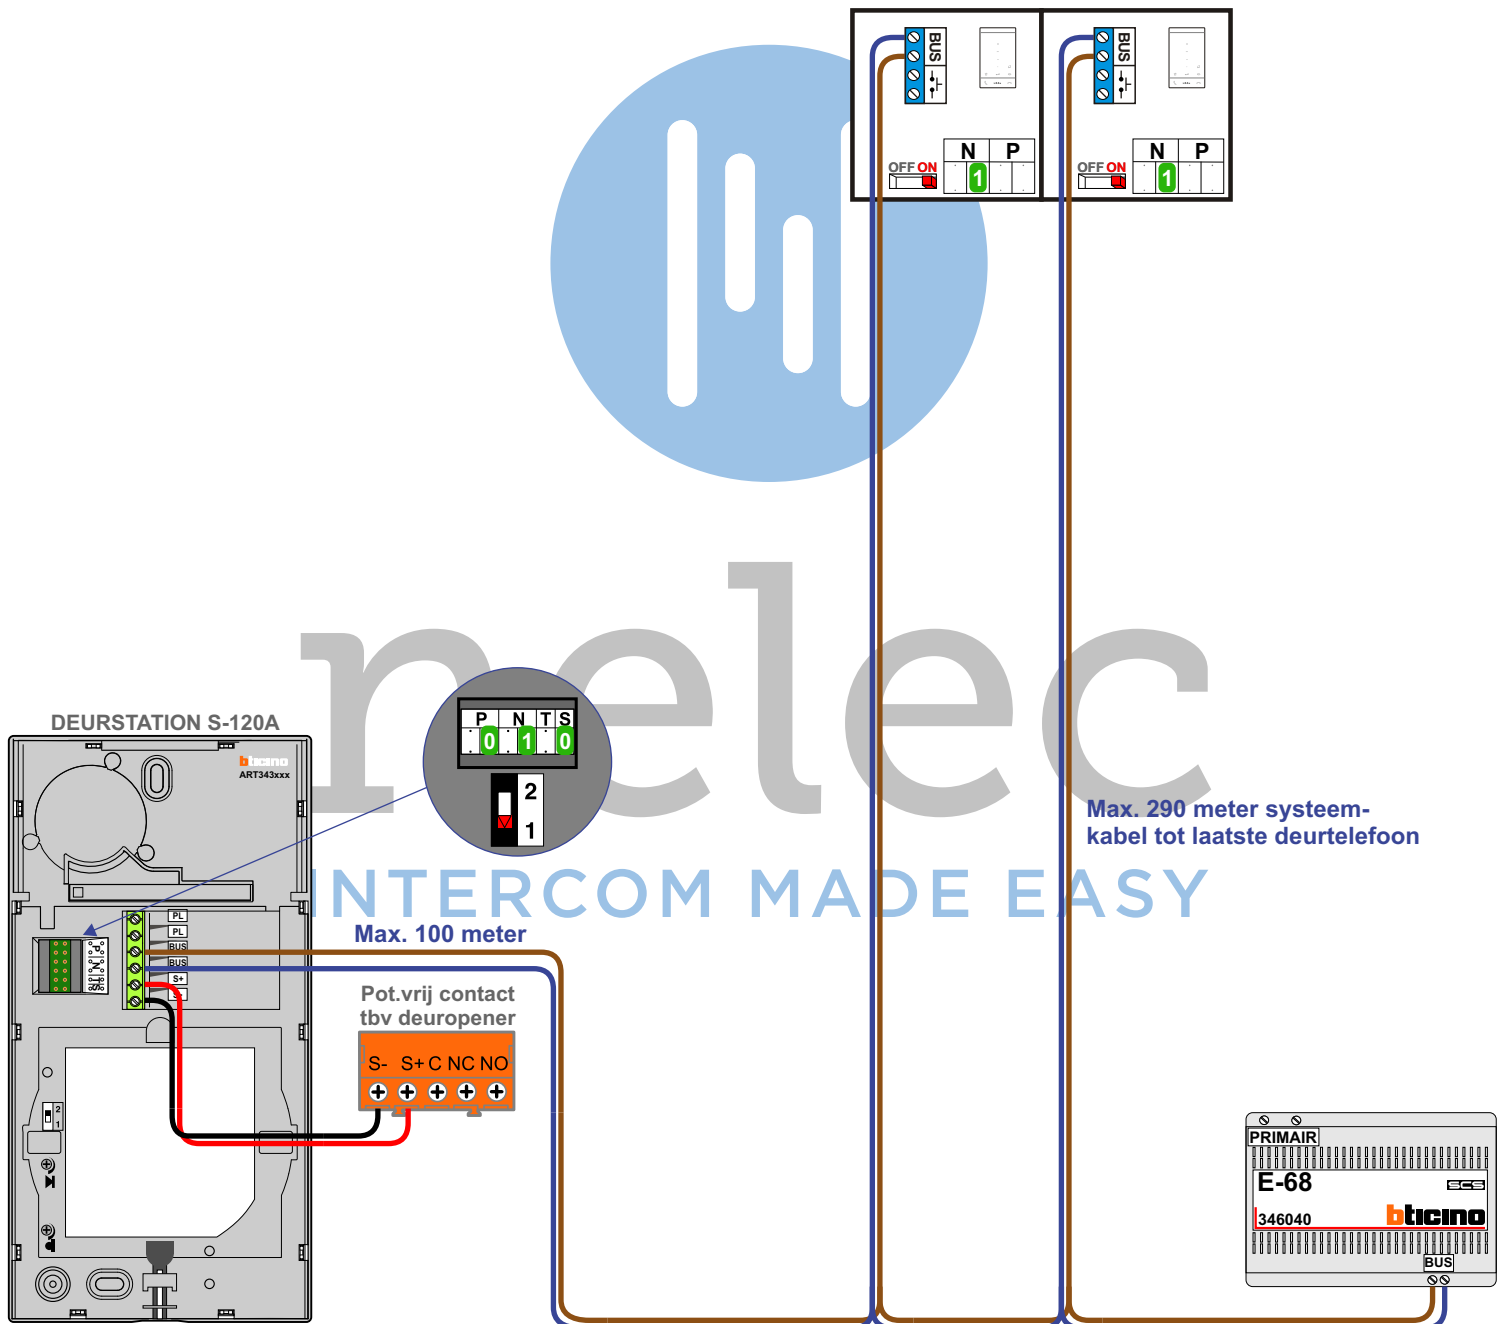

— = systeemkabel
 Bij kabel 2 x 1 mm²:
 180% afstand!
 Bij kabel 2 x 0,28 mm²:
 60% afstand!
 UTP op aanvraag.

BUS 2-DRAADS

Bij monteren/demonteren
 spanning eraf
 en voorkom defecten!

Bij installaties zonder
 beeld maakt het niet
 uit hoe je de bus
 aansluit. De telefoons
 hoeven niet in serie en
 eindweerstand zijn
 niet nodig.

Max. 100 meter

Max. 290 meter systeemkabel tot laatste deurtelefoon