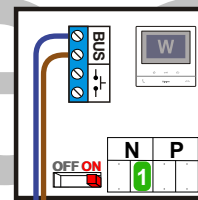


 = systeemkabel  
 Bij andere getwiste kabel 66% afstand!  
 Bij ongetwiste kabel max. 50 meter buitenpost naar videofoon.  
 UTP op aanvraag.

**BUS 2-DRAADS**

Bij monteren/demonteren spanning eraf en voorkom defecten!

nelec  
INTERCOM MADE EASY

Max. 100 meter systeemkabel tot laatste videofoon