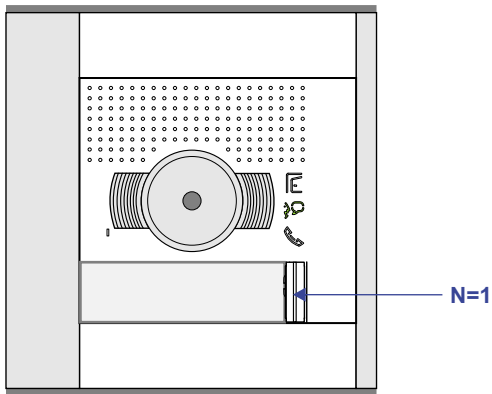


 = systeemkabel  
 Bij andere getwiste kabel 66% afstand!  
 Bij ongetwiste kabel max. 50 meter buitenpost naar videofoon.  
 UTP op aanvraag.

**BUS 2-DRAADS**

Bij monteren/demonteren spanning eraf en voorkom defecten!

nelec  
INTERCOM MADE EASY

Max. 100 meter systeemkabel tot laatste videofoon