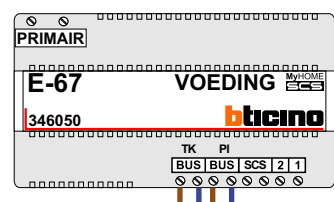

— = systeemkabel
 Bij andere getwiste kabel 66% afstand!
 Bij ongetwiste kabel max. 50 meter buitenpost naar videofoon.
 UTP op aanvraag.

VideoVerdeler

De aders moeten echt OP de klemmen doorgelust worden!

TWEEDRAADS BUS

Bij monteren/demonteren spanning eraf voorkomt defecten!

Max. 100 meter systeemkabel tot laatste videofoon

Max. 50 meter

nelec

INTERCOM MADE EASY