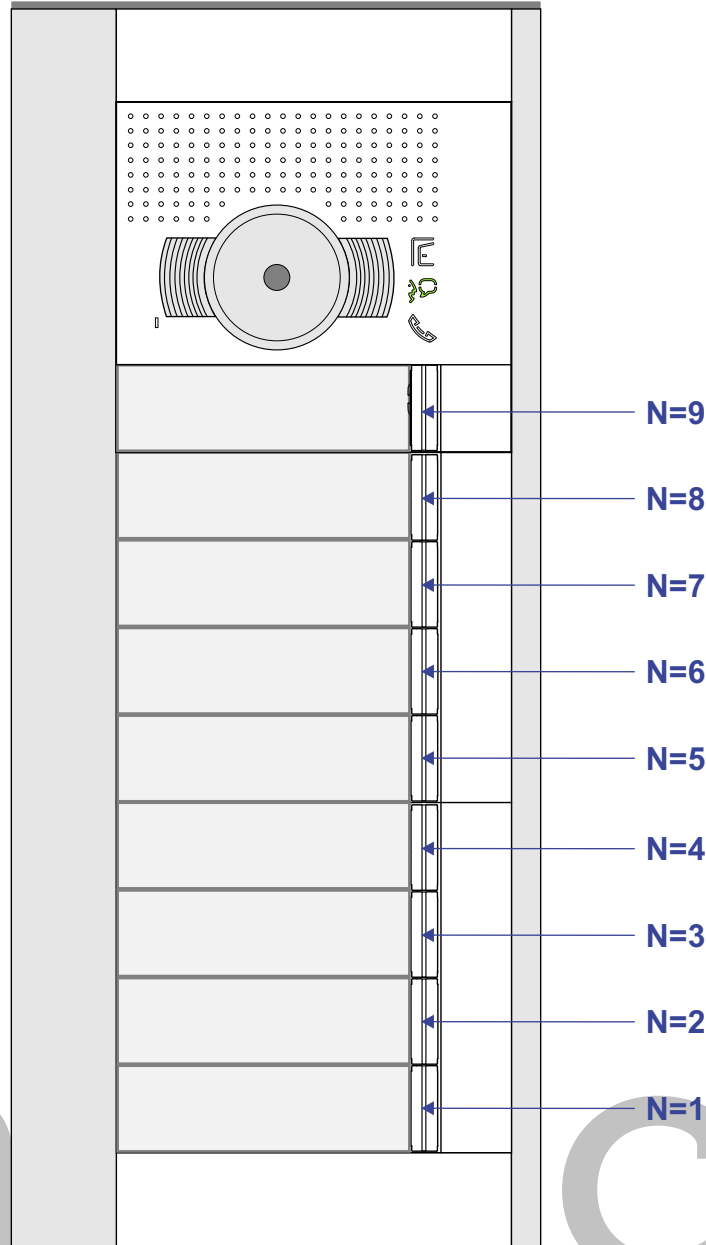

— = systeemkabel
 Bij andere getwiste kabel 66% afstand!
 Bij ongetwiste kabel max. 50 meter buitenpost naar videofoon.
 UTP op aanvraag.

VideoVerdeler

De aders moeten echt OP de klemmen doorgelust worden!

TWEEDRAADS BUS

Bij monteren/demonteren spanning eraf voorkomt defecten!

Max. 100 meter systeemkabel tot laatste videofoon

Max. 50 meter

nelec

INTERCOM MADE EASY