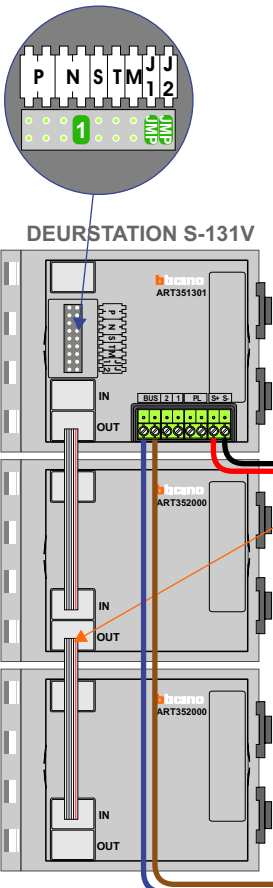

— = systeemkabel
 Bij andere getwiste kabel 66% afstand!
 Bij ongetwiste kabel max. 50 meter buitenpost naar videofoon.
 UTP op aanvraag.

VideoVerdeler

De aders moeten echt OP de klemmen doorgelust worden!

TWEEDRAADS BUS

Bij monteren/demonteren spanning eraf voorkomt defecten!

Max. 100 meter systeemkabel tot laatste videofoon

Max. 50 meter

nelec

INTERCOM MADE EASY