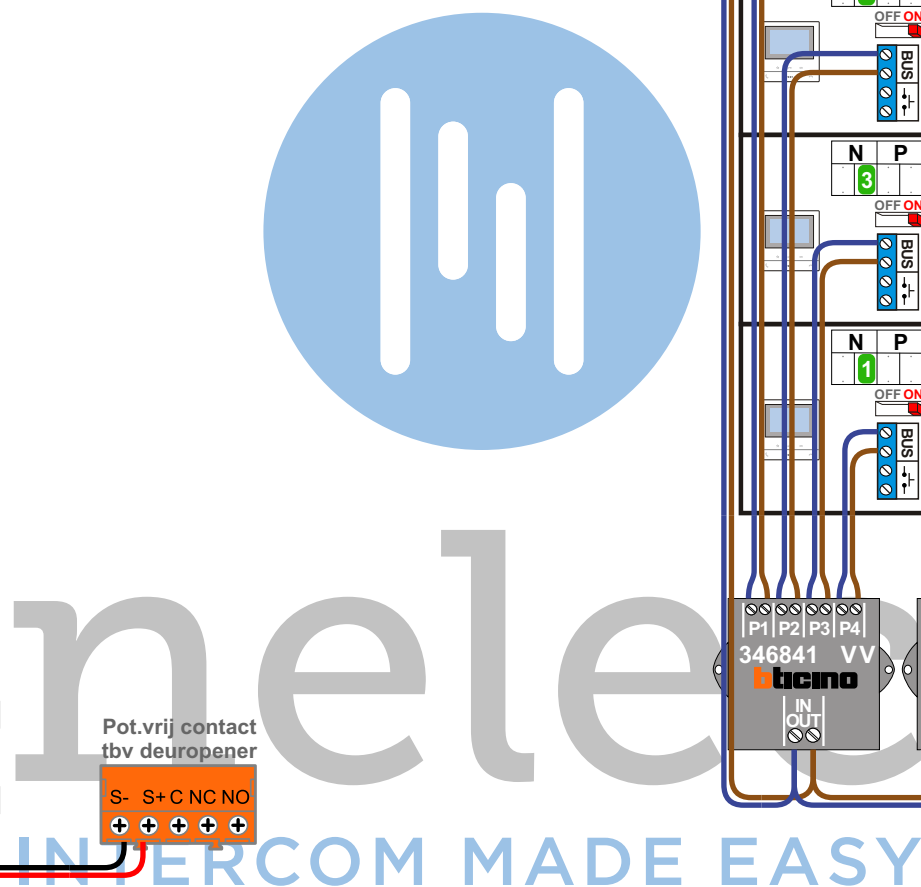

— = systeemkabel
 Bij andere getwiste kabel 66% afstand!
 Bij ongetwiste kabel max. 50 meter buitenpost naar videofoon.
 UTP op aanvraag.

VideoVerdeler

De aders moeten echt OP de klemmen doorgelust worden!

TWEEDRAADS BUS

Bij monteren/demonteren spanning eraf voorkomt defecten!

Max. 100 meter systeemkabel tot laatste videofoon

Max. 50 meter

nelec

INTERCOM MADE EASY