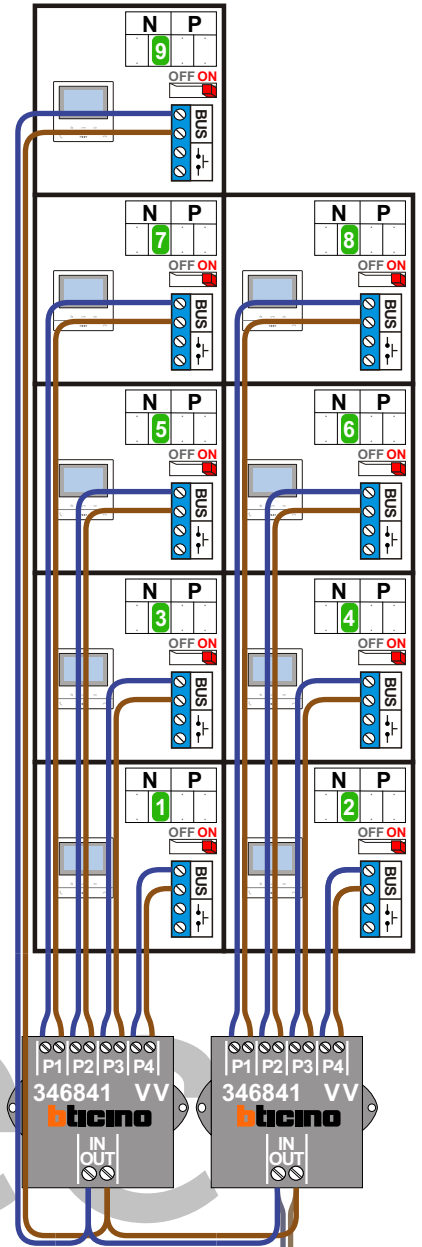

— = systeemkabel
 Bij andere getwiste kabel 66% afstand!
 Bij ongetwiste kabel max. 50 meter buitenpost naar videofoon.
 UTP op aanvraag.

VideoVerdeler

De aders moeten echt OP de klemmen doorgelust worden!

TWEEDRAADS BUS

Bij monteren/demonteren spanning eraf voorkomt defecten!

Max. 100 meter systeemkabel tot laatste videofoon

Max. 50 meter

nelec

INTERCOM MADE EASY