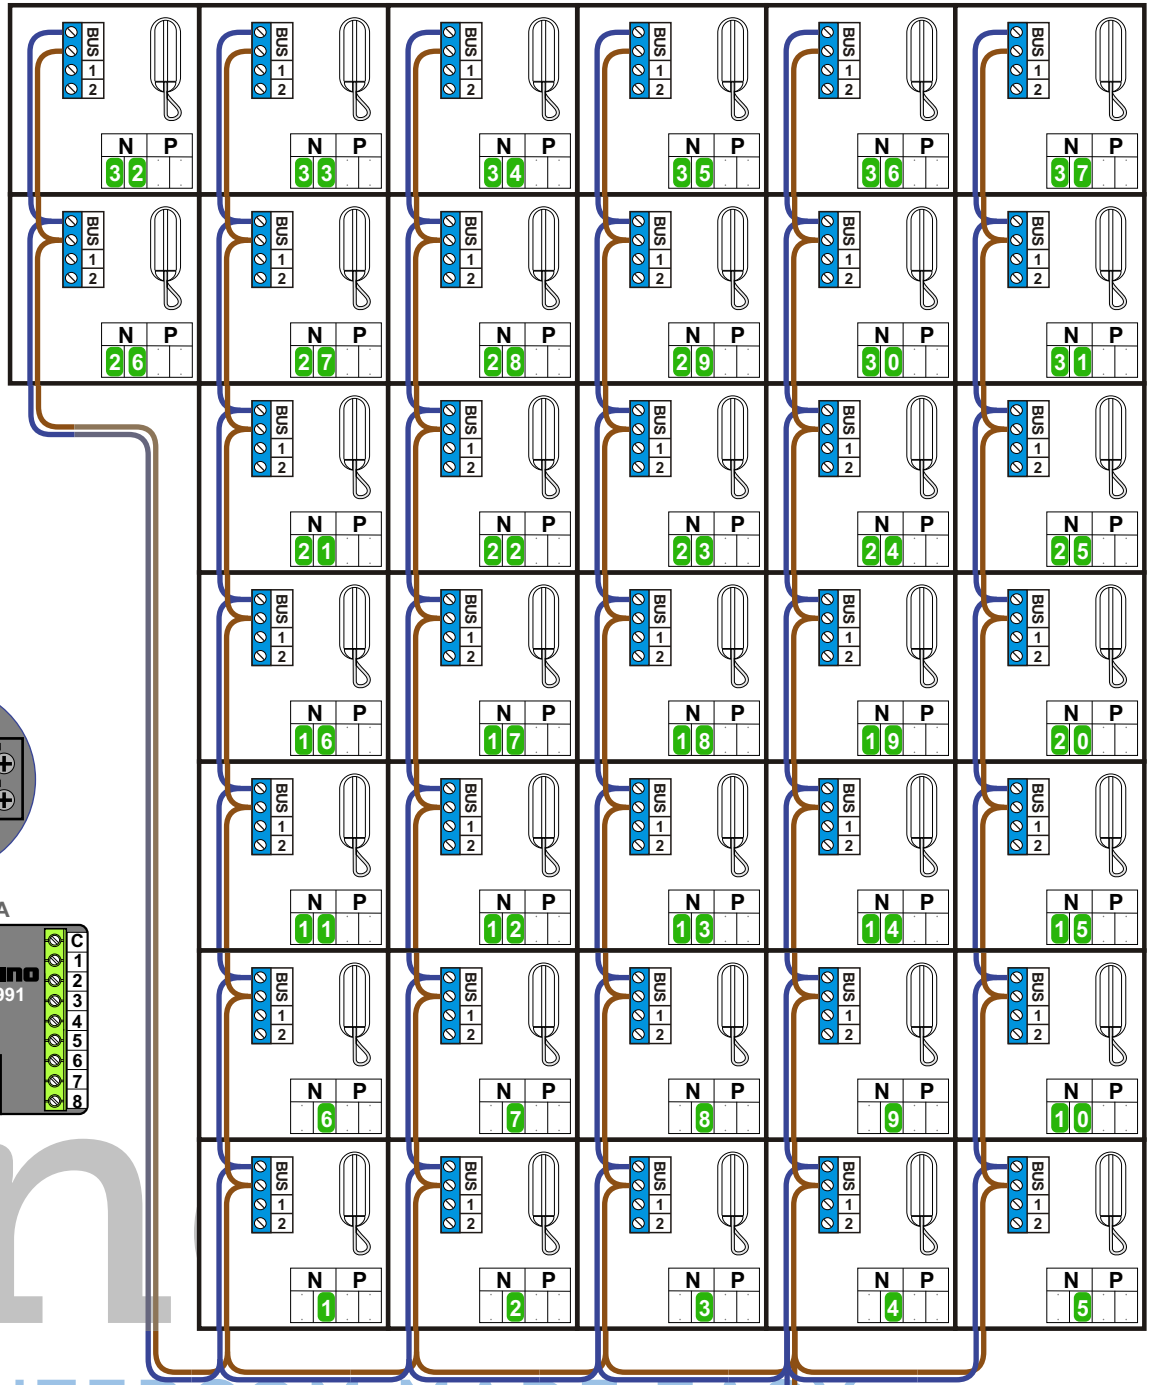

Entree 37 woningen

TWEEDRAADS BUS

Bij monteren/demonteren spanning eraf voorkomt defecten!

Digitizers & flatcables

Niet monteren/demonteren onder spanning!
Belruikers mogen wel

DD8 digitizer: flatcable

Connector van flatcable nokje juiste kant op bij aansluiten op DD8

DEURSTATION S-10A
bticino 346991

Digitizer voor 1 t/m 8 drukkers

Digitizer voor 9 t/m 16 drukkers

Digitizer voor 17 t/m 24 drukkers

Digitizer voor 25 t/m 32 drukkers

Digitizer voor 33 t/m 40 drukkers

nokje connector altijd binnenkant!

Pot. vrij contact tbv deuropener

Max. 290 meter

Max. 320 meter systeemkabel tot laatste deurtelefoon

PRIMAIR
E-67
bticino 346050

Bij installaties zonder beeld maakt het niet uit hoe je de bus aansluit. De telefoons hoeven niet in serie en eindweerstand zijn niet nodig.

— = systeemkabel
Bij kabel 2 x 1 mm²: 180% afstand!
Bij kabel 2 x 0,28 mm²: 60% afstand!
UTP op aanvraag.

Entree 37 woningen

N-Waarde	Huisnummer
1	
2	
3	
4	
5	
6	
7	
8	
9	
10	
11	
12	
13	
14	
15	
16	
17	
18	
19	
20	
21	
22	
23	
24	
25	
26	
27	
28	
29	
30	
31	
32	
33	
34	
35	
36	
37	