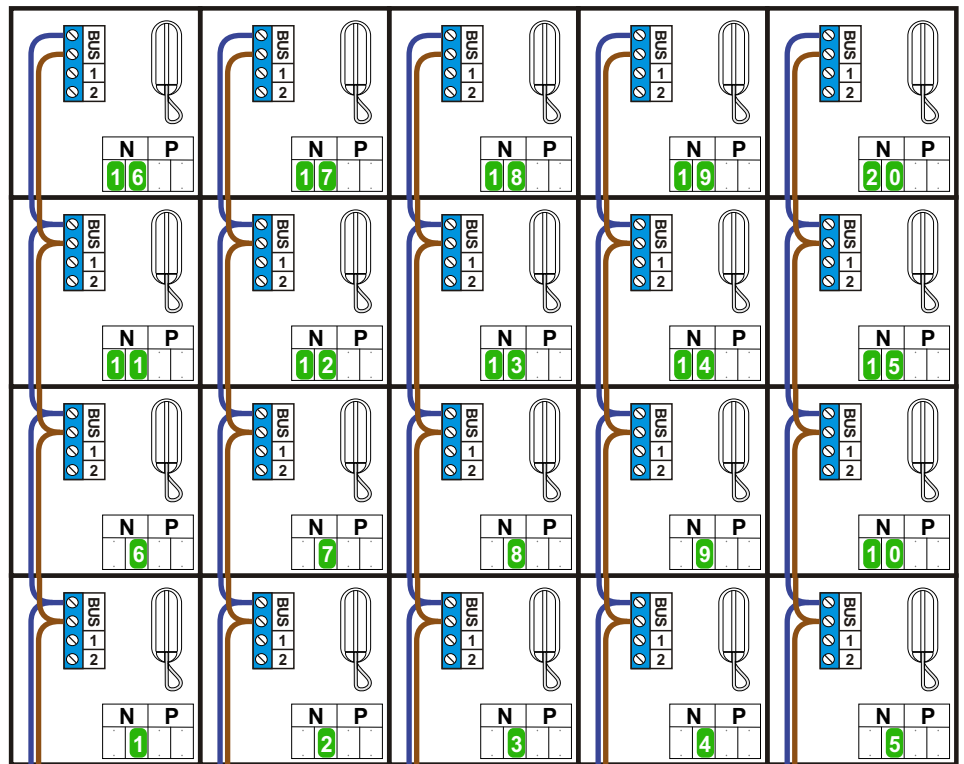

— = systeemkabel
Bij kabel 2 x 1 mm²: 180% afstand!
Bij kabel 2 x 0,28 mm²: 60% afstand!
UTP op aanvraag.

Entree 37 woningen

N-Waarde	Huisnummer
1	
2	
3	
4	
5	
6	
7	
8	
9	
10	
11	
12	
13	
14	
15	
16	
17	
18	
19	
20	
21	
22	
23	
24	
25	
26	
27	
28	
29	
30	
31	
32	
33	
34	
35	
36	
37	

nelec
INTERCOM MADE EASY

Entree 71 woningen

TWEEDRAADS BUS

Bij monteren/demonteren spanning eraf voorkomt defecten!

Digitizers & flatcables

Niet monteren/demonteren onder spanning
Beldrukkers mogen wel

DD8 digitizer: flatcable

Connector van flatcable nokje juiste kant op bij aansluiten op DD8

Bij installaties zonder beeld maakt het niet uit hoe je de bus aansluit. De telefoons hoeven niet in serie en eindweerstand zijn niet nodig.

— = systeemkabel
Bij kabel 2 x 1 mm²:
180% afstand!
Bij kabel 2 x 0,28 mm²:
60% afstand!
UTP op aanvraag.

DEURSTATION S-130A

nokjes connectoren wijzen naar elkaar

Max. 290 meter

Max. 320 meter systeemkabel tot laatste deurtelefoon