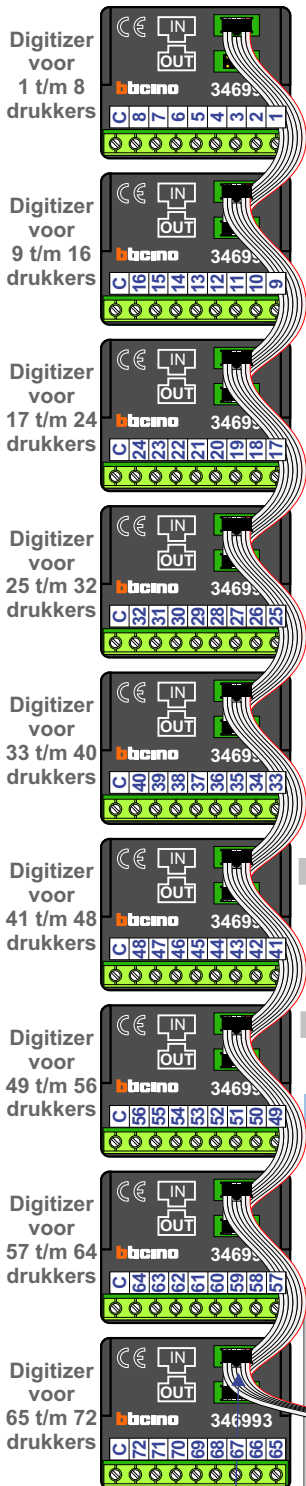

Entree 71 woningen

TWEEDRAADS BUS

Bij monteren/demonteren spanning eraf voorkomt defecten!

Digitizers & flatcables

Niet monteren/demonteren onder spanning
Beldrukkers mogen wel

DD8 digitizer: flatcable

Connector van flatcable nokje juiste kant op bij aansluiten op DD8

Bij installaties zonder beeld maakt het niet uit hoe je de bus aansluit. De telefoons hoeven niet in serie en eindweerstand zijn niet nodig.

— = systeemkabel
Bij kabel 2 x 1 mm²:
180% afstand!
Bij kabel 2 x 0,28 mm²:
60% afstand!
UTP op aanvraag.

nokjes connectoren wijzen naar elkaar

Max. 290 meter

Max. 320 meter systeemkabel tot laatste deurtelefoon

Kabel naar volgende pagina