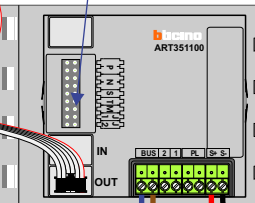

— = systeemkabel
Bij kabel 2 x 1 mm²: 180% afstand!
Bij kabel 2 x 0,28 mm²: 60% afstand!
UTP op aanvraag.

Entree 37 woningen

N-Waarde	Huisnummer
1	
2	
3	
4	
5	
6	
7	
8	
9	
10	
11	
12	
13	
14	
15	
16	
17	
18	
19	
20	
21	
22	
23	
24	
25	
26	
27	
28	
29	
30	
31	
32	
33	
34	
35	
36	
37	

nelec
INTERCOM MADE EASY

Entree 71 woningen

TWEEDRAADS BUS

Bij monteren/demonteren spanning eraf voorkomt defecten!

Digitizers & flatcables

Niet monteren/demonteren onder spanning
Beldrukkers mogen wel

DD8 digitizer: flatcable

Connector van flatcable nokje juiste kant op bij aansluiten op DD8

Bij installaties zonder beeld maakt het niet uit hoe je de bus aansluit. De telefoons hoeven niet in serie en eindweerstand zijn niet nodig.

— = systeemkabel
Bij kabel 2 x 1 mm²:
180% afstand!
Bij kabel 2 x 0,28 mm²:
60% afstand!
UTP op aanvraag.

DEURSTATION S-130A

nokjes connectoren wijzen naar elkaar

Max. 290 meter

Max. 320 meter systeemkabel tot laatste deurtelefoon