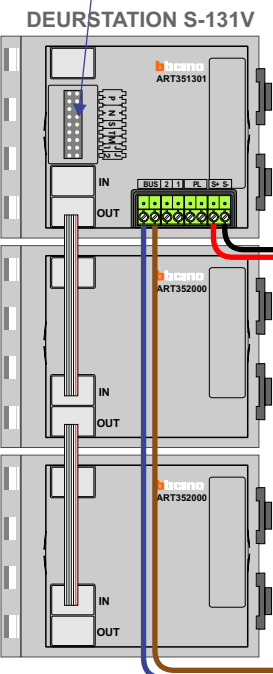

**— = systeemkabel**  
 Bij andere getwiste kabel 66% afstand!  
 Bij ongetwiste kabel max. 50 meter buitenpost naar videofoon.  
 UTP op aanvraag.

**DD8 digitzer: flatcable**

Connector van flatcable nokje juiste kant op bij aansluiten op DD8

**Digitizers & flatcables**

Niet monteren/demonteren onder spanning  
 Belrukkers mogen wel

**M-50**

De aders moeten echt **OP** de connector doorgelust worden!

**TWEEDRAADS BUS**

Bij monteren/demonteren spanning eraf voorkomt defecten!

Max. 100 meter systeemkabel tot laatste videofoon

Max. 50 meter

N-Waarde	Huisnummer	Switch-ON
1	117	
2	119	
3	121	
5	123	
6	125	X
7	127	