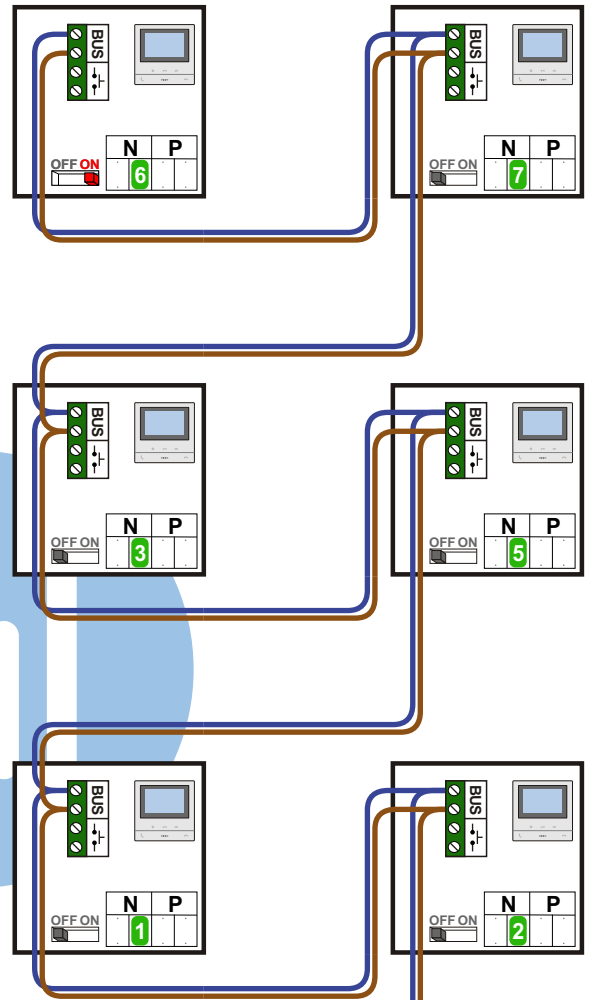

**— = systeemkabel**  
 Bij andere getwiste kabel 66% afstand!  
 Bij ongetwiste kabel max. 50 meter buitenpost naar videofoon.  
 UTP op aanvraag.

**DD8 digitzer: flatcable**

Connector van flatcable nokje juiste kant op bij aansluiten op DD8

**Digitizers & flatcables**

Niet monteren/demonteren onder spanning  
 Belrukkers mogen wel

**M-50**

De aders moeten echt **OP** de connector doorgelust worden!

**TWEEDRAADS BUS**

Bij monteren/demonteren spanning eraf voorkomt defecten!

Max. 100 meter systeemkabel tot laatste videofoon

Max. 50 meter

N-Waarde	Huisnummer	Switch-ON
1	117	
2	119	
3	121	
5	123	
6	125	X
7	127	