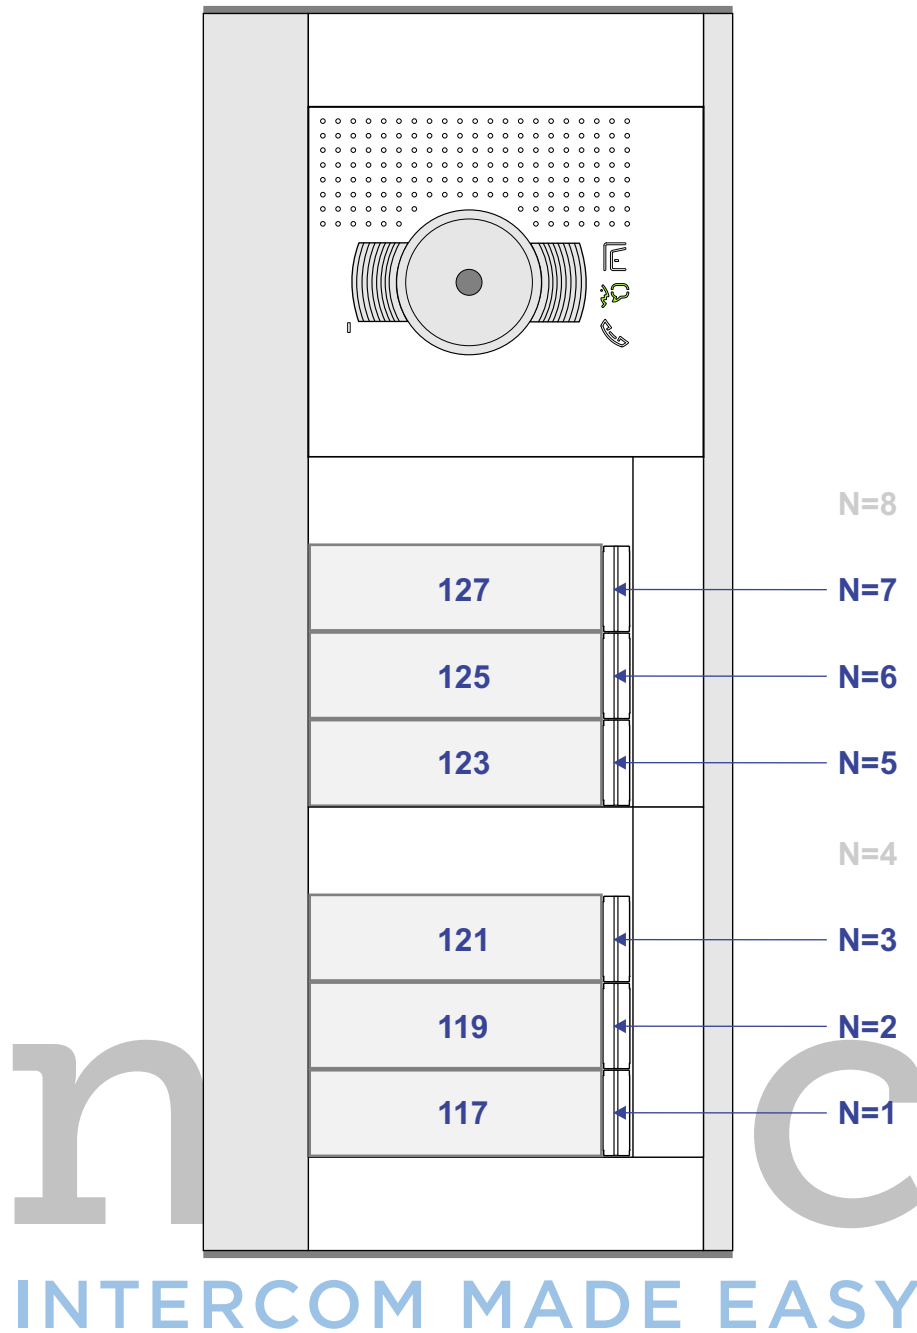

**— = systeemkabel**  
 Bij andere getwiste kabel 66% afstand!  
 Bij ongetwiste kabel max. 50 meter buitenpost naar videofoon.  
 UTP op aanvraag.

**DD8 digitzer: flatcable**

Connector van flatcable nokje juiste kant op bij aansluiten op DD8

**Digitizers & flatcables**

Niet monteren/demonteren onder spanning  
 Belrukkers mogen wel

**M-50**

De aders moeten echt **OP** de connector doorgelust worden!

**TWEEDRAADS BUS**

Bij monteren/demonteren spanning eraf voorkomt defecten!

Max. 100 meter systeemkabel tot laatste videofoon

Max. 50 meter

N-Waarde	Huisnummer	Switch-ON
1	117	
2	119	
3	121	
5	123	
6	125	X
7	127	