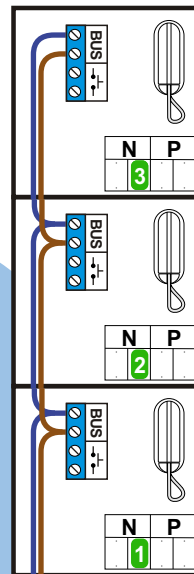

 = systeemkabel  
 Bij kabel 2 x 1 mm<sup>2</sup>:  
 180% afstand!  
 Bij kabel 2 x 0,28 mm<sup>2</sup>:  
 60% afstand!  
 UTP op aanvraag.

**BUS 2-DRAADS**

Bij monteren/demonteren  
 spanning eraf  
 en voorkom defecten!

Bij installaties zonder  
 beeld maakt het niet  
 uit hoe je de bus  
 aansluit. De telefoons  
 hoeven niet in serie en  
 eindweerstand zijn  
 niet nodig.

DEURSTATION S-131A

Haal de spanning van het systeem als je een module monteert of demonteert

Max. 290 meter

Max. 320 meter systeemkabel tot laatste deurtelefoon