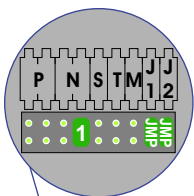

 = systeemkabel  
 Bij kabel 2 x 1 mm<sup>2</sup>:  
 180% afstand!  
 Bij kabel 2 x 0,28 mm<sup>2</sup>:  
 60% afstand!  
 UTP op aanvraag.

**BUS 2-DRAADS**

Bij monteren/demonteren  
 spanning eraf  
 en voorkom defecten!

Bij installaties zonder  
 beeld maakt het niet  
 uit hoe je de bus  
 aansluit. De telefoons  
 hoeven niet in serie en  
 eindweerstand zijn  
 niet nodig.

DEURSTATION S-131A

Haal de spanning van het systeem als je een module monteert of demonteert

Max. 290 meter

Max. 320 meter systeemkabel tot laatste deurtelefoon