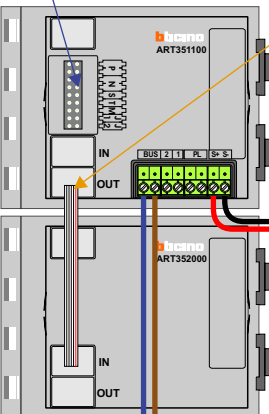

 = systeemkabel  
 Bij kabel 2 x 1 mm<sup>2</sup>:  
 180% afstand!  
 Bij kabel 2 x 0,28 mm<sup>2</sup>:  
 60% afstand!  
 UTP op aanvraag.

**BUS 2-DRAADS**

Bij monteren/demonteren  
 spanning eraf  
 en voorkom defecten!

Bij installaties zonder  
 beeld maakt het niet  
 uit hoe je de bus  
 aansluit. De telefoons  
 hoeven niet in serie en  
 eindweerstand zijn  
 niet nodig.

DEURSTATION S-131A

Haal de spanning van het systeem als je een module monteert of demonteert

Max. 290 meter

Max. 320 meter systeemkabel tot laatste deurtelefoon