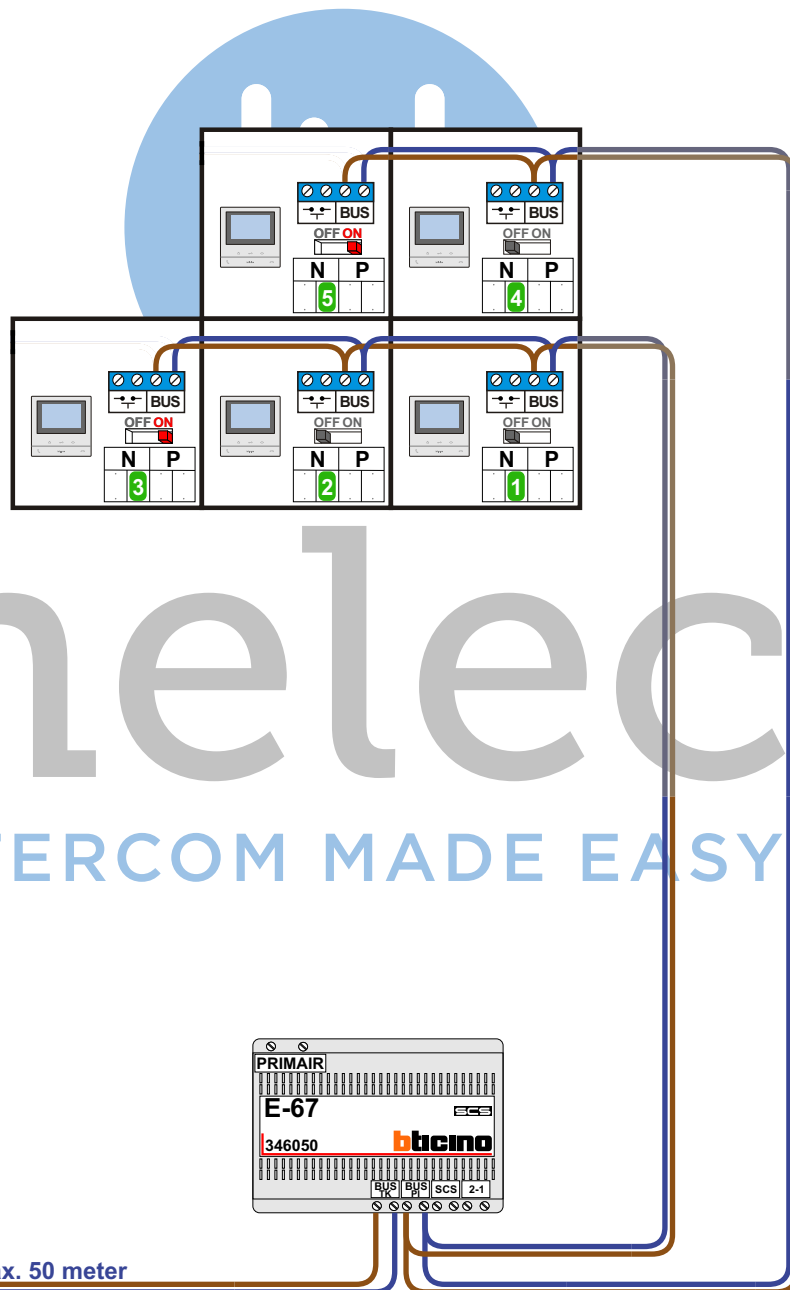

**— = systeemkabel**  
 Bij andere getwiste kabel 66% afstand!  
 Bij ongetwiste kabel max. 50 meter buitenpost naar videofoon.  
 UTP op aanvraag.

**De twee stijgers echt OP de klemmen van E-67 aansluiten!**

**TWEEDRAADS BUS**

**Bij monteren/demonteren spanning eraf voorkomt defecten!**

**M-50**

**De aders moeten echt OP de connector doorgelust worden!**

N-Waarde	Huisnummer	Eindweerstand
1	6	
2	8	
3	10	X
4	12	
5	14	X

Max. 100 meter systeemkabel tot laatste videofoon

Max. 50 meter

nelec  
INTERCOM MADE EASY