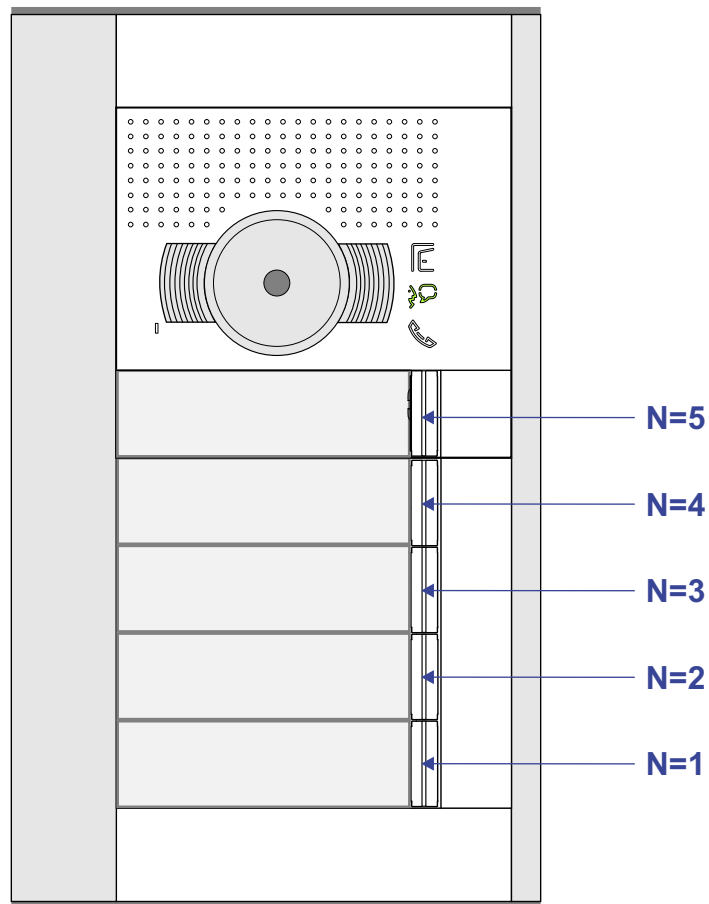

**— = systeemkabel**  
 Bij andere getwiste kabel 66% afstand!  
 Bij ongetwiste kabel max. 50 meter buitenpost naar videofoon.  
 UTP op aanvraag.

**De twee stijgers echt OP de klemmen van E-67 aansluiten!**

**TWEEDRAADS BUS**

**Bij monteren/demonteren spanning eraf voorkomt defecten!**

**M-50**

**De aders moeten echt OP de connector doorgelust worden!**

N-Waarde	Huisnummer	Eindweerstand
1	6	
2	8	
3	10	X
4	12	
5	14	X

Max. 100 meter systeemkabel tot laatste videofoon

Max. 50 meter

nelec  
INTERCOM MADE EASY