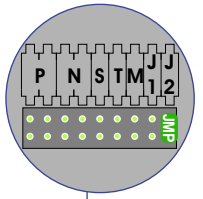

**TWEEDRAADS BUS**

Bij monteren/demonteren spanning eraf voorkomt defecten!

— = systeemkabel  
Bij andere getwiste kabel 66% afstand!  
Bij ongetwiste kabel max. 50 meter buitenpost naar videofoon.  
UTP op aanvraag.

Max. 100 meter systeemkabel tot laatste videofoon

Max. 50 meter

nelec  
INTERCOM MADE EASY

N-Waarde	Huisnummer	Switch-ON
1	20	
2	22	
3	24	
4	26	
5	28	
6	30	
7	32	
8	34	
9	36	
10	38	
11	40	
12	42	
13	44	
14	46	
15	48	
16	50	
17	52	
18	54	
19	56	
20	58	
21	60	
22	62	
23	64	
24	66	
25	68	X
26	70	X
27	72	X
28	74	X
29	76	X
30	78	X
31	80	X
32	82	X