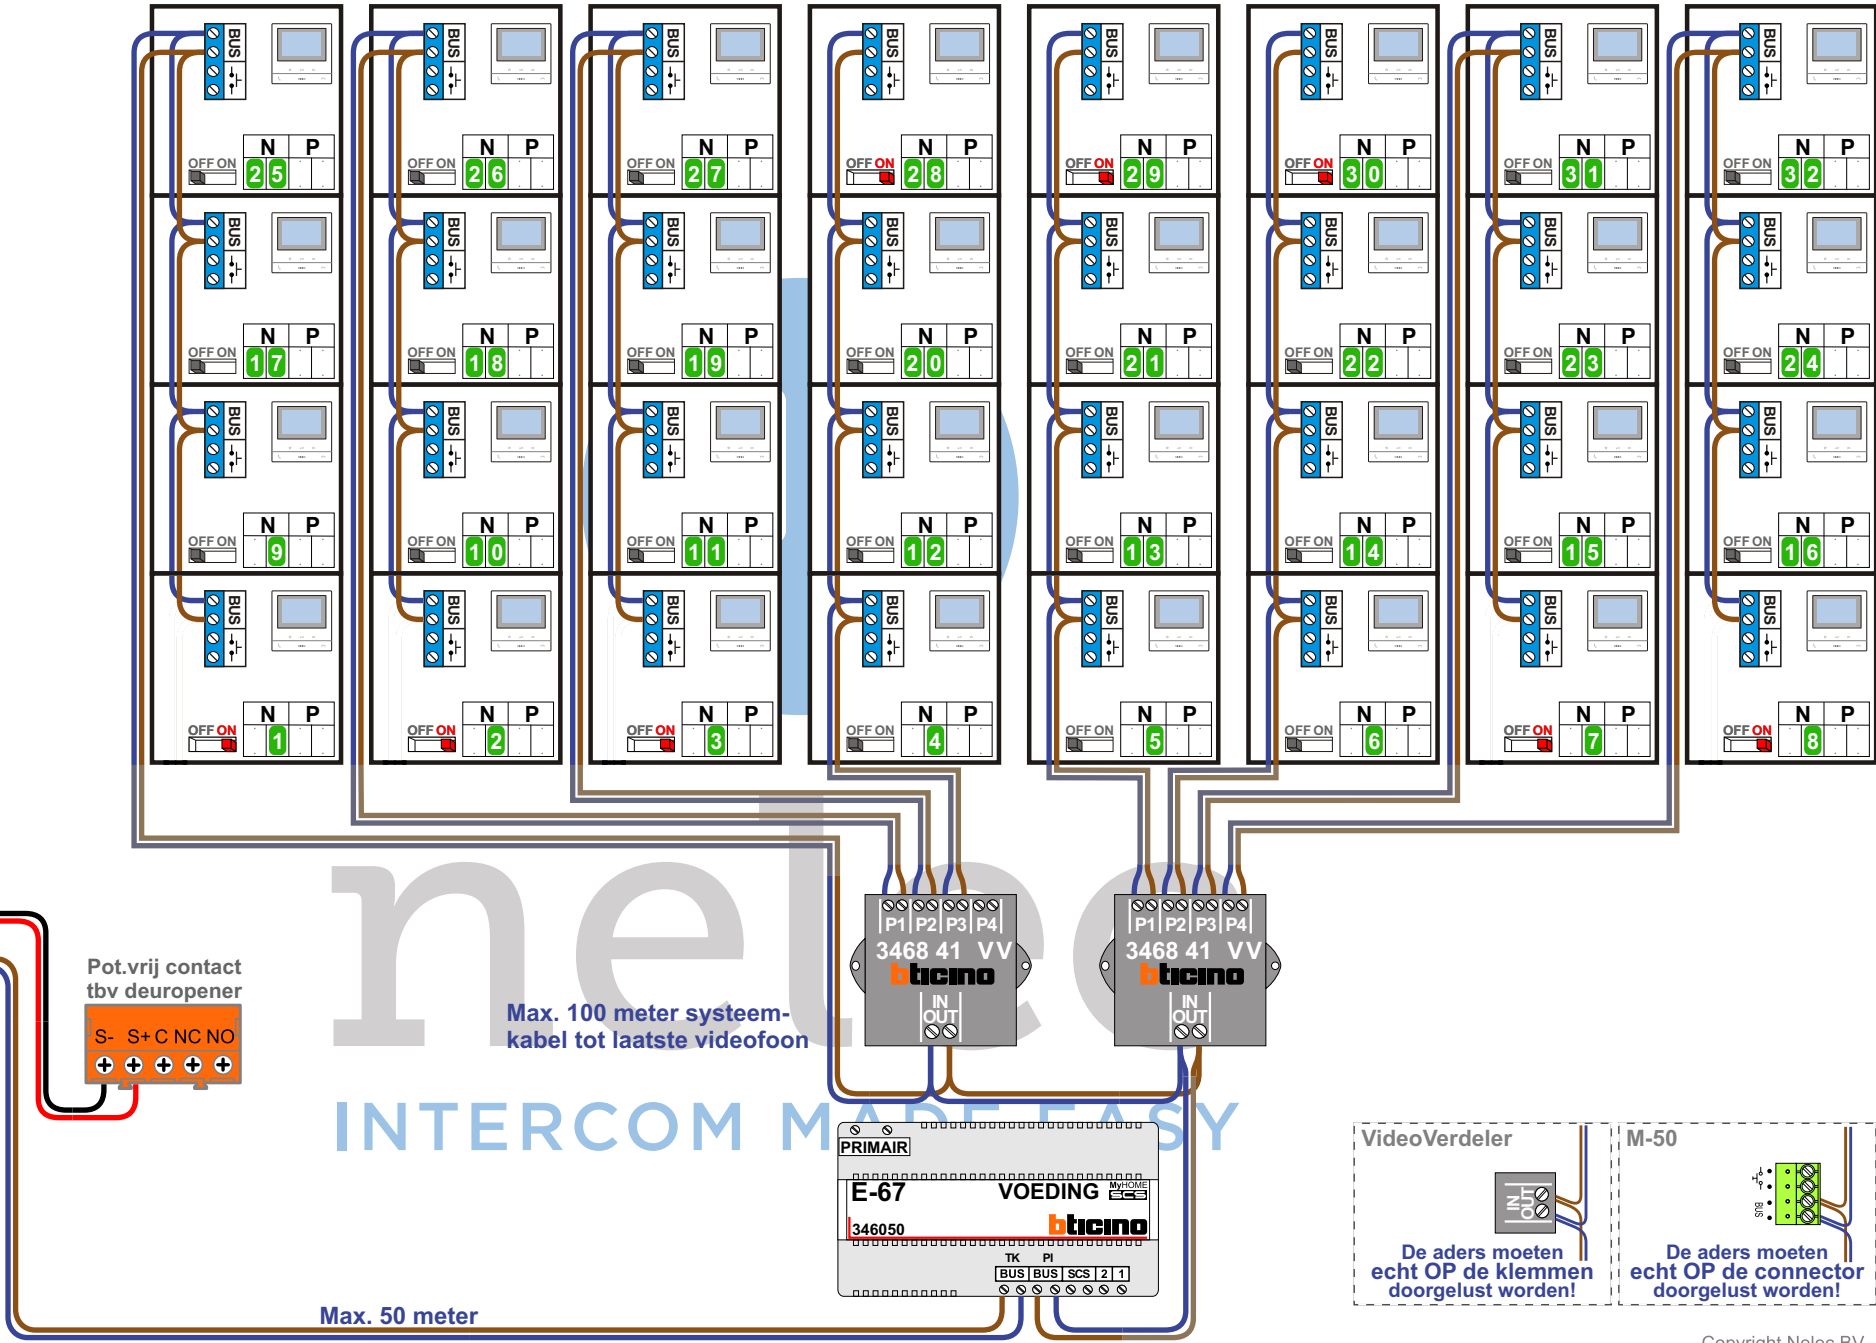

**TWEEDRAADS BUS**

Bij monteren/demonteren spanning eraf voorkomt defecten!

— = systeemkabel  
Bij andere getwiste kabel 66% afstand!  
Bij ongetwiste kabel max. 50 meter buitenpost naar videofoon.  
UTP op aanvraag.

Max. 100 meter systeemkabel tot laatste videofoon

Max. 50 meter

nelec  
INTERCOM MADE EASY

N-Waarde	Huisnummer	Switch-ON
1	20	
2	22	
3	24	
4	26	
5	28	
6	30	
7	32	
8	34	
9	36	
10	38	
11	40	
12	42	
13	44	
14	46	
15	48	
16	50	
17	52	
18	54	
19	56	
20	58	
21	60	
22	62	
23	64	
24	66	
25	68	X
26	70	X
27	72	X
28	74	X
29	76	X
30	78	X
31	80	X
32	82	X