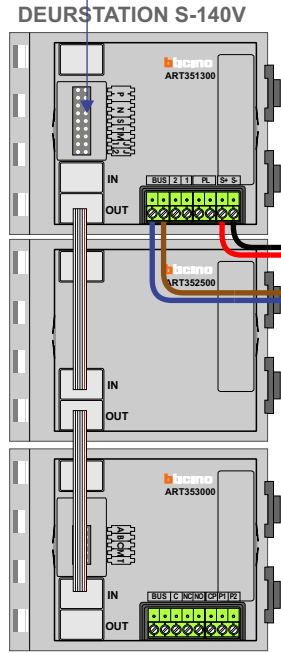

**TWEEDRAADS BUS**

Bij monteren/demonteren spanning eraf voorkomt defecten!

— = systeemkabel  
Bij andere getwiste kabel 66% afstand!  
Bij ongetwiste kabel max. 50 meter buitenpost naar videofoon.  
UTP op aanvraag.

Max. 100 meter systeemkabel tot laatste videofoon

Max. 50 meter

nelec  
INTERCOM MADE EASY

N-Waarde	Huisnummer	Switch-ON
1	20	
2	22	
3	24	
4	26	
5	28	
6	30	
7	32	
8	34	
9	36	
10	38	
11	40	
12	42	
13	44	
14	46	
15	48	
16	50	
17	52	
18	54	
19	56	
20	58	
21	60	
22	62	
23	64	
24	66	
25	68	X
26	70	X
27	72	X
28	74	X
29	76	X
30	78	X
31	80	X
32	82	X