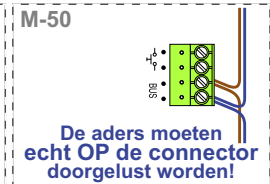

**TWEEDRAADS BUS**

Bij monteren/demonteren spanning eraf voorkomt defecten!

— = systeemkabel  
Bij andere getwiste kabel 66% afstand!  
Bij ongetwiste kabel max. 50 meter buitenpost naar videofoon.  
UTP op aanvraag.

Max. 100 meter systeemkabel tot laatste videofoon

Max. 50 meter

nelec  
INTERCOM MADE EASY

N-Waarde	Huisnummer	Switch-ON
1	20	
2	22	
3	24	
4	26	
5	28	
6	30	
7	32	
8	34	
9	36	
10	38	
11	40	
12	42	
13	44	
14	46	
15	48	
16	50	
17	52	
18	54	
19	56	
20	58	
21	60	
22	62	
23	64	
24	66	
25	68	X
26	70	X
27	72	X
28	74	X
29	76	X
30	78	X
31	80	X
32	82	X