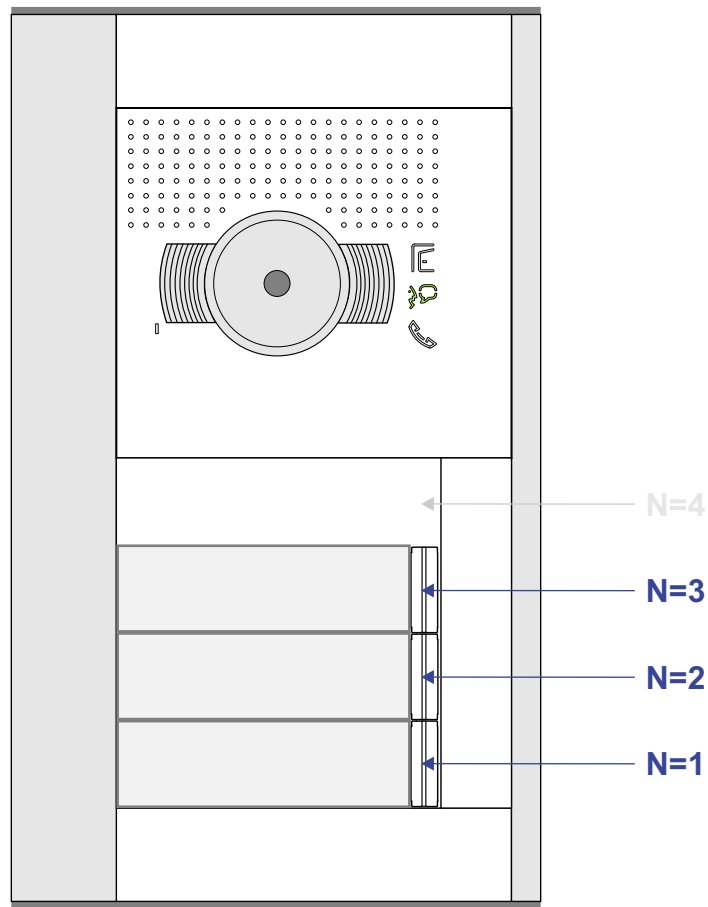

 = systeemkabel
Bij andere getwiste kabel 66% afstand!
Bij ongetwiste kabel max. 50 meter buitenpost naar videofoon.
UTP op aanvraag.

BUS 2-DRAADS

Bij monteren/demonteren spanning eraf en voorkom defecten!

M-50b

De aders moeten echt **OP** de connector doorgelust worden!

nelec

INTERCOM MADE EASY

DEURSTATION S-131V

Pot.vrij contact tbv deuropener

Max. 50 meter

Max. 100 meter systeemkabel tot laatste videofoon