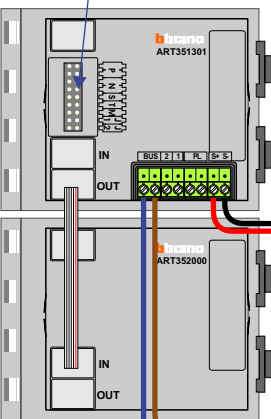

M-50b

De aders moeten echt **OP** de connector doorgelust worden!

nelec

INTERCOM MADE EASY

DEURSTATION S-131V

Pot.vrij contact tbv deuropener

Max. 50 meter

Max. 100 meter systeemkabel tot laatste videofoon