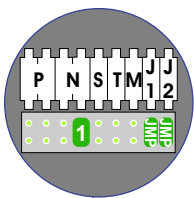

M-50b

De aders moeten echt **OP** de connector doorgelust worden!

nelec

INTERCOM MADE EASY

DEURSTATION S-131V

Pot.vrij contact tbv deuropener

Max. 50 meter

Max. 100 meter systeemkabel tot laatste videofoon