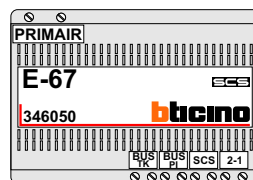

M-50b

De aders moeten echt **OP** de connector doorgelust worden!

nelec

INTERCOM MADE EASY

DEURSTATION S-131V

Pot.vrij contact tbv deuropener

Max. 50 meter

Max. 100 meter systeemkabel tot laatste videofoon