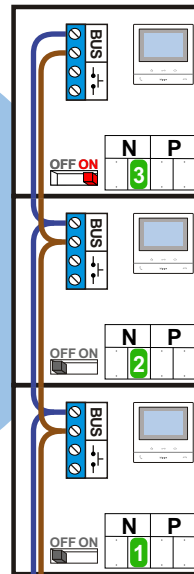

 = systeemkabel
Bij andere getwiste kabel 66% afstand!
Bij ongetwiste kabel max. 50 meter buitenpost naar videofoon.
UTP op aanvraag.

BUS 2-DRAADS

Bij monteren/demonteren spanning eraf en voorkom defecten!

M-50b

De aders moeten echt **OP** de connector doorgelust worden!

nelec

INTERCOM MADE EASY

DEURSTATION S-131V

Pot.vrij contact tbv deuropener

Max. 50 meter

Max. 100 meter systeemkabel tot laatste videofoon