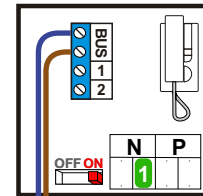

 = systeemkabel
 Bij kabel 2 x 1 mm²:
 180% afstand!
 Bij kabel 2 x 0,28 mm²:
 60% afstand!
 UTP op aanvraag.

BUS 2-DRAADS

Bij monteren/demonteren
 spanning eraf
 en voorkom defecten!

Bij installaties zonder beeld maakt het niet uit hoe je de bus aansluit. De telefoons hoeven niet in serie en eindweerstand zijn niet nodig.

nelec
INTERCOM MADE EASY

Max. 320 meter systeemkabel tot laatste deurtelefoon