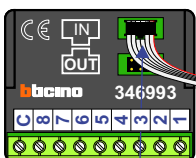

BUS 2-DRAADS

Bij monteren/demonteren spanning eraf voorkomt defecten!

nelec
INTERCOM MADE EASY

Max. 100 meter systeemkabel tot laatste videofoon

Pot. vrij contact tbv deuropener

DEURSTATION S-130V

Digitizer voor 1 t/m 8 drukkers

nokjes connectoren wijzen naar elkaar

Max. 50 meter