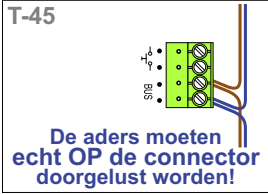

— = systeemkabel
 Bij andere getwiste kabel 66% afstand!
 Bij ongetwiste kabel max. 50 meter buitenpost naar videofoon.
 UTP op aanvraag.

N-Waarde	Huisnummer	Switch-ON
1	2	
2	4	
3	6	X
4	8	
5	10	
6	12	
7	14	X

BUS 2-DRAADS

Bij monteren/demonteren spanning eraf voorkomt defecten!

nelec
INTERCOM MADE EASY

Max. 100 meter systeemkabel tot laatste videofoon

Pot. vrij contact tbv deuropener

DEURSTATION S-130V

Digitizer voor 1 t/m 8 drukkers

nokjes connectoren wijzen naar elkaar

Max. 50 meter