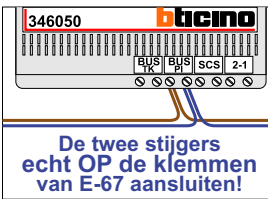

— = systeemkabel
 Bij andere getwiste kabel 66% afstand!
 Bij ongetwiste kabel max. 50 meter buitenpost naar videofoon.
 UTP op aanvraag.

N-Waarde	Huisnummer	Switch-ON
1	2	
2	4	
3	6	X
4	8	
5	10	
6	12	
7	14	X

BUS 2-DRAADS

Bij monteren/demonteren spanning eraf voorkomt defecten!

nelec
INTERCOM MADE EASY

Max. 100 meter systeemkabel tot laatste videofoon

Pot. vrij contact tbv deuropener

DEURSTATION S-130V

Digitizer voor 1 t/m 8 drukkers

nokjes connectoren wijzen naar elkaar

Max. 50 meter