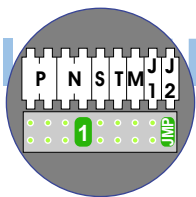

— = systeemkabel
 Bij andere getwiste kabel 66% afstand!
 Bij ongetwiste kabel max. 50 meter buitenpost naar videofoon.
 UTP op aanvraag.

N-Waarde	Huisnummer	Switch-ON
1	2	
2	4	
3	6	X
4	8	
5	10	
6	12	
7	14	X

BUS 2-DRAADS

Bij monteren/demonteren spanning eraf voorkomt defecten!

nelec
INTERCOM MADE EASY

Max. 100 meter systeemkabel tot laatste videofoon

Pot. vrij contact tbv deuropener

DEURSTATION S-130V

Digitizer voor 1 t/m 8 drukkers

nokjes connectoren wijzen naar elkaar

Max. 50 meter