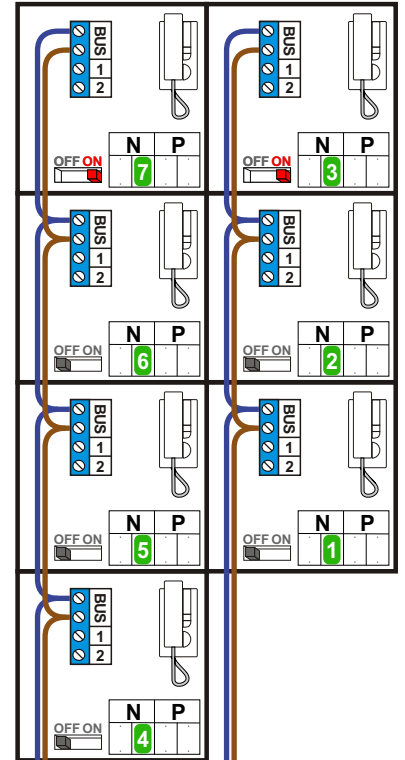

— = systeemkabel
 Bij andere getwiste kabel 66% afstand!
 Bij ongetwiste kabel max. 50 meter buitenpost naar videofoon.
 UTP op aanvraag.

N-Waarde	Huisnummer	Switch-ON
1	2	
2	4	
3	6	X
4	8	
5	10	
6	12	
7	14	X

BUS 2-DRAADS

Bij monteren/demonteren spanning eraf voorkomt defecten!

nelec
INTERCOM MADE EASY

Max. 100 meter systeemkabel tot laatste videofoon

Pot. vrij contact tbv deuropener

DEURSTATION S-130V

Digitizer voor 1 t/m 8 drukkers

nokjes connectoren wijzen naar elkaar

Max. 50 meter