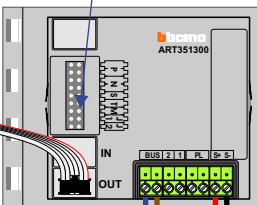

BUS 2-DRAADS

Bij monteren/demonteren spanning eraf voorkomt defecten!

nelec
INTERCOM MADE EASY

Max. 100 meter systeemkabel tot laatste videofoon

Pot. vrij contact tbv deuropener

DEURSTATION S-130V

Digitizer voor 1 t/m 8 drukkers

nokjes connectoren wijzen naar elkaar

Max. 50 meter