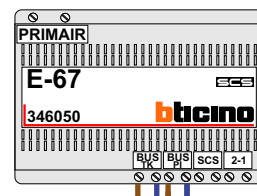

BUS 2-DRAADS

Bij monteren/demonteren spanning eraf voorkomt defecten!

nelec
INTERCOM MADE EASY

Max. 100 meter systeemkabel tot laatste videofoon

Pot. vrij contact tbv deuropener

DEURSTATION S-130V

Digitizer voor 1 t/m 8 drukkers

nokjes connectoren wijzen naar elkaar

Max. 50 meter