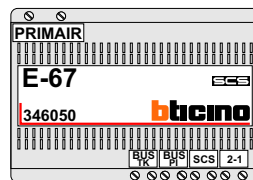

Max. 50 meter

Max. 100 meter systeemkabel tot laatste videofoon