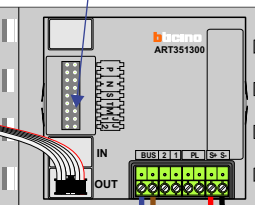

Digitizers & flatcables  
Niet monteren/demonteren onder spanning  
Belruikers mogen wel

TWEEDRAADS BUS  
   
Bij monteren/demonteren spanning eraf voorkomt defecten!

M-50  
  
De aders moeten echt OP de connector doorgelust worden!

346050 bticino  
  
De twee stijgers echt OP de klemmen van E-67 aansluiten!

nelec  
INTERCOM MADE EASY

Haal de spanning van het systeem als je de digitizer monteert of demonteert

DEURSTATION S-130V

Digitizer voor 1 t/m 8 drukkers

nokjes connectoren wijzen naar elkaar

Max. 50 meter

Max. 100 meter systeemkabel tot laatste videofoon