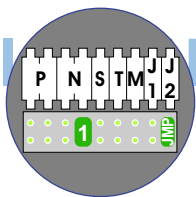

Digitizers & flatcables  
Niet monteren/demonteren onder spanning  
Belruikers mogen wel

TWEEDRAADS BUS  
   
Bij monteren/demonteren spanning eraf voorkomt defecten!

M-50  
  
De aders moeten echt OP de connector doorgelust worden!

346050 bticino  
  
De twee stijgers echt OP de klemmen van E-67 aansluiten!

nelec  
INTERCOM MADE EASY

Haal de spanning van het systeem als je de digitizer monteert of demonteert

DEURSTATION S-130V

Digitizer voor 1 t/m 8 drukkers

nokjes connectoren wijzen naar elkaar

Max. 50 meter

Max. 100 meter systeemkabel tot laatste videofoon