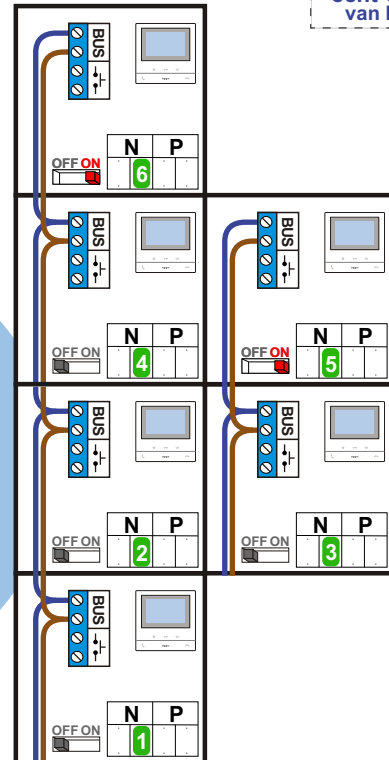

**— = systeemkabel**  
Bij andere getwiste kabel 66% afstand!  
Bij ongetwiste kabel max. 50 meter buitenpost naar videofoon.  
UTP op aanvraag.

DD8 digitizer: flatcable  
IN  
OUT  
Connector van flatcable nokje juiste kant op bij aansluiten op DD8

Digitizers & flatcables  
Niet monteren/demonteren onder spanning  
Belruikers mogen wel

TWEEDRAADS BUS  
   
Bij monteren/demonteren spanning eraf voorkomt defecten!

M-50  
  
De aders moeten echt OP de connector doorgelust worden!

346050 bticino  
  
De twee stijgers echt OP de klemmen van E-67 aansluiten!

nelec  
INTERCOM MADE EASY

Haal de spanning van het systeem als je de digitizer monteert of demonteert

DEURSTATION S-130V

Digitizer voor 1 t/m 8 drukkers

nokjes connectoren wijzen naar elkaar

Max. 50 meter

Max. 100 meter systeemkabel tot laatste videofoon