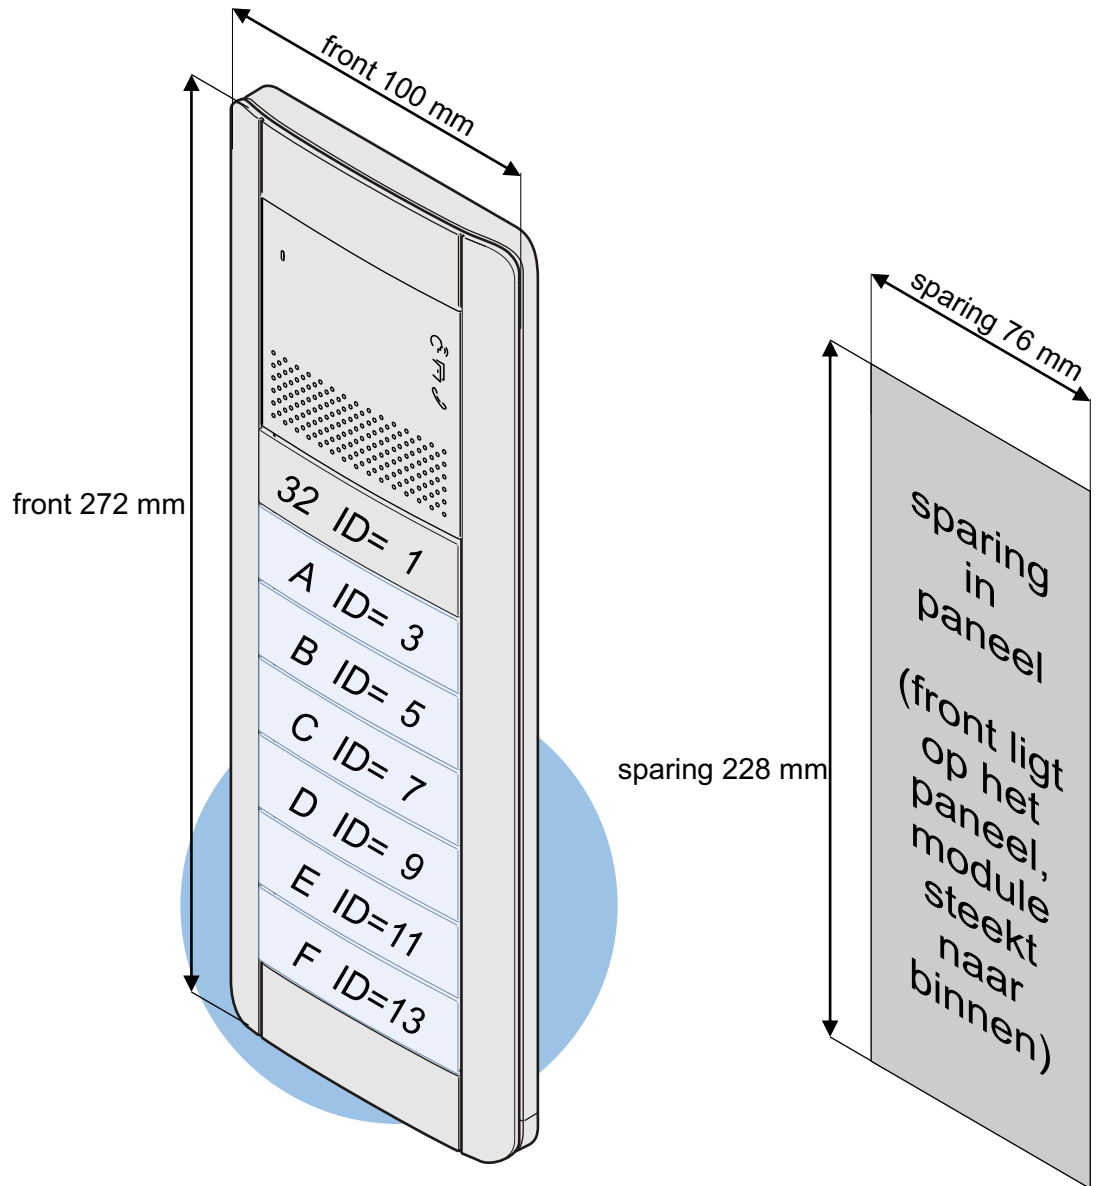

 = systeemkabel  
 Bij andere getwiste kabel 66% afstand!  
 Bij ongetwiste kabel max. 50 meter buitenpost naar videofoon.  
 UTP op aanvraag.

nelec  
INTERCOM MADE EASY

DEURSTATION  
PIXEL met P-DRUX

12 Vdc opener

Max. 50 meter

Max. 300 meter systeemkabel tot laatste deurelefoon

nelec  
INTERCOM MADE EASY