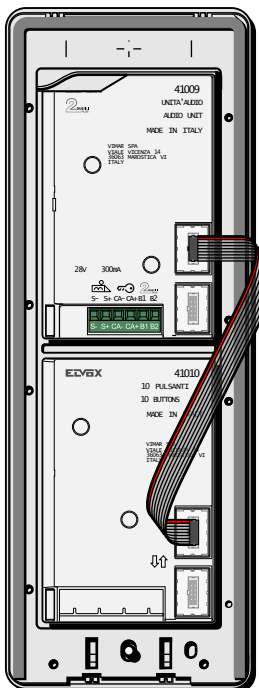

 = systeemkabel  
 Bij andere getwiste kabel 66% afstand!  
 Bij ongetwiste kabel max. 50 meter buitenpost naar videofoon.  
 UTP op aanvraag.

nelec  
INTERCOM MADE EASY

DEURSTATION  
PIXEL met P-DRUX

12 Vdc opener

Max. 50 meter

Max. 300 meter systeemkabel tot laatste deurelefoon

nelec  
INTERCOM MADE EASY