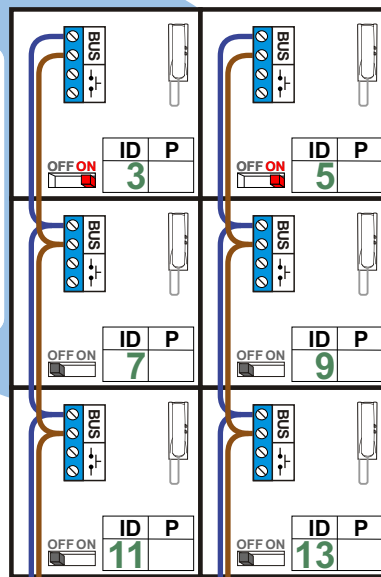

 = systeemkabel  
 Bij andere getwiste kabel 66% afstand!  
 Bij ongetwiste kabel max. 50 meter buitenpost naar videofoon.  
 UTP op aanvraag.

nelec  
INTERCOM MADE EASY

DEURSTATION  
PIXEL met P-DRUX

12 Vdc opener

Max. 50 meter

Max. 300 meter systeemkabel tot laatste deurelefoon

nelec  
INTERCOM MADE EASY