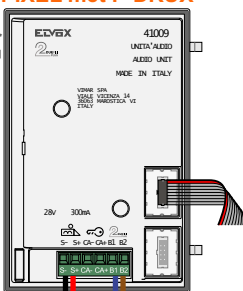

 = systeemkabel  
 Bij andere getwiste kabel 66% afstand!  
 Bij ongetwiste kabel max. 50 meter buitenpost naar videofoon.  
 UTP op aanvraag.

nelec  
INTERCOM MADE EASY

DEURSTATION  
PIXEL met P-DRUX

12 Vdc opener

Max. 50 meter

Max. 300 meter systeemkabel tot laatste deurelefoon

nelec  
INTERCOM MADE EASY