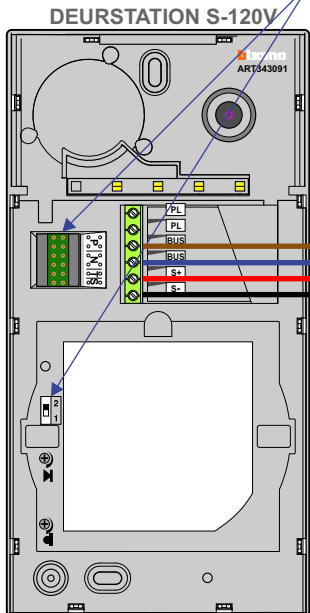

— = systeemkabel
 Bij andere getwiste kabel 66% afstand!
 Bij ongetwiste kabel max. 50 meter buitenpost naar videofoon.
 UTP op aanvraag.

BUS 2-DRAADS

Bij monteren/demonteren spanning eraf en voorkom defecten!

M-50

De aders moeten echt **OP** de connector doorgelust worden!

Max. 100 meter systeemkabel tot laatste videofoon

Max. 50 meter