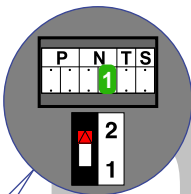

— = systeemkabel
 Bij andere getwiste kabel 66% afstand!
 Bij ongetwiste kabel max. 50 meter buitenpost naar videofoon.
 UTP op aanvraag.

BUS 2-DRAADS

Bij monteren/demonteren spanning eraf en voorkom defecten!

M-50

De aders moeten echt **OP** de connector doorgelust worden!

Max. 100 meter systeemkabel tot laatste videofoon

Max. 50 meter