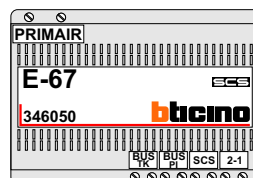

M-50

De aders moeten echt **OP** de connector doorgelust worden!

Max. 100 meter systeemkabel tot laatste videofoon

Max. 50 meter