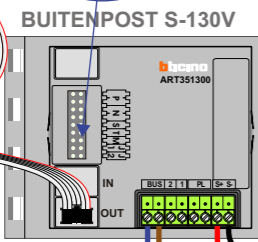

— = systeemkabel
Bij andere getwiste kabel 66% afstand!
Bij ongetwiste kabel max. 50 meter buitenpost naar videofoon.
UTP op aanvraag.

Let op!
Alle M-50Wifi videofoons zijn aangesloten op hulpvoedingen.
Daarvoor moet dipswitch 1-2 op ON

TWEEDRAADS BUS

Bij monteren/demonteren spanning eraf voorkomt defecten!

Haal de spanning van het systeem als je een digitizer monteert of demonteert

N-Waarde	Huisnummer	Videofoon	Eindweerstand	Switch 1-2
1	12	M-50B		
2	14	M-50B		
3	16	M-50B		
4	18	M-50B		
5	20	M-50B		
6	22	M-50B		
7	24	M-50B		
8	26	M-50B		
9	28	M-50W ifi		X
10	30	M-50W ifi		X
11	32	M-50B		
12	34	M-50B		
13	36	M-50B		
14	38	M-50B		
15	40	M-50B		
16	42	M-50B		
17	44	M-50W ifi		X
18	46	M-50B		
19	48	M-50B		
20	50	M-50B		
21	52	M-50W ifi		X
22	54	M-50B		
23	56	M-50B		
24	58	M-50W ifi		X
25	60	M-50B		
26	62	M-50B		
27	64	M-50B		
28	66	M-50B		
29	68	M-50B		
30	70	M-50B		
31	72	M-50B	X	
32	74	M-50B	X	
33	76	M-50B	X	
34	78	M-50B	X	
35	80	M-50B	X	
36	82	M-50B	X	
37	84	M-50W ifi	X	X
38	86	M-50W ifi	X	X
39	88	M-50B	X	
40	90	M-50W ifi	X	X