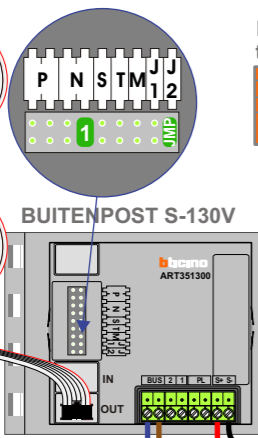

— = systeemkabel
Bij andere getwiste kabel 66% afstand!
Bij ongetwiste kabel max. 50 meter buitenpost naar videofoon.
UTP op aanvraag.

Let op!
Alle M-50Wifi videofoons zijn aangesloten op hulpvoedingen.
Daarvoor moet dipswitch 1-2 op ON

TWEEDRAADS BUS

Bij monteren/demonteren spanning eraf voorkomt defecten!

Haal de spanning van het systeem als je een digitizer monteert of demonteert

N-Waarde	Huisnummer	Videofoon	Eindweerstand	Switch 1-2
1	12	M-50B		
2	14	M-50B		
3	16	M-50B		
4	18	M-50B		
5	20	M-50B		
6	22	M-50B		
7	24	M-50B		
8	26	M-50B		
9	28	M-50W ifi		X
10	30	M-50W ifi		X
11	32	M-50B		
12	34	M-50B		
13	36	M-50B		
14	38	M-50B		
15	40	M-50B		
16	42	M-50B		
17	44	M-50W ifi		X
18	46	M-50B		
19	48	M-50B		
20	50	M-50B		
21	52	M-50W ifi		X
22	54	M-50B		
23	56	M-50B		
24	58	M-50W ifi		X
25	60	M-50B		
26	62	M-50B		
27	64	M-50B		
28	66	M-50B		
29	68	M-50B		
30	70	M-50B		
31	72	M-50B	X	
32	74	M-50B	X	
33	76	M-50B	X	
34	78	M-50B	X	
35	80	M-50B	X	
36	82	M-50B	X	
37	84	M-50W ifi	X	X
38	86	M-50W ifi	X	X
39	88	M-50B	X	
40	90	M-50W ifi	X	X