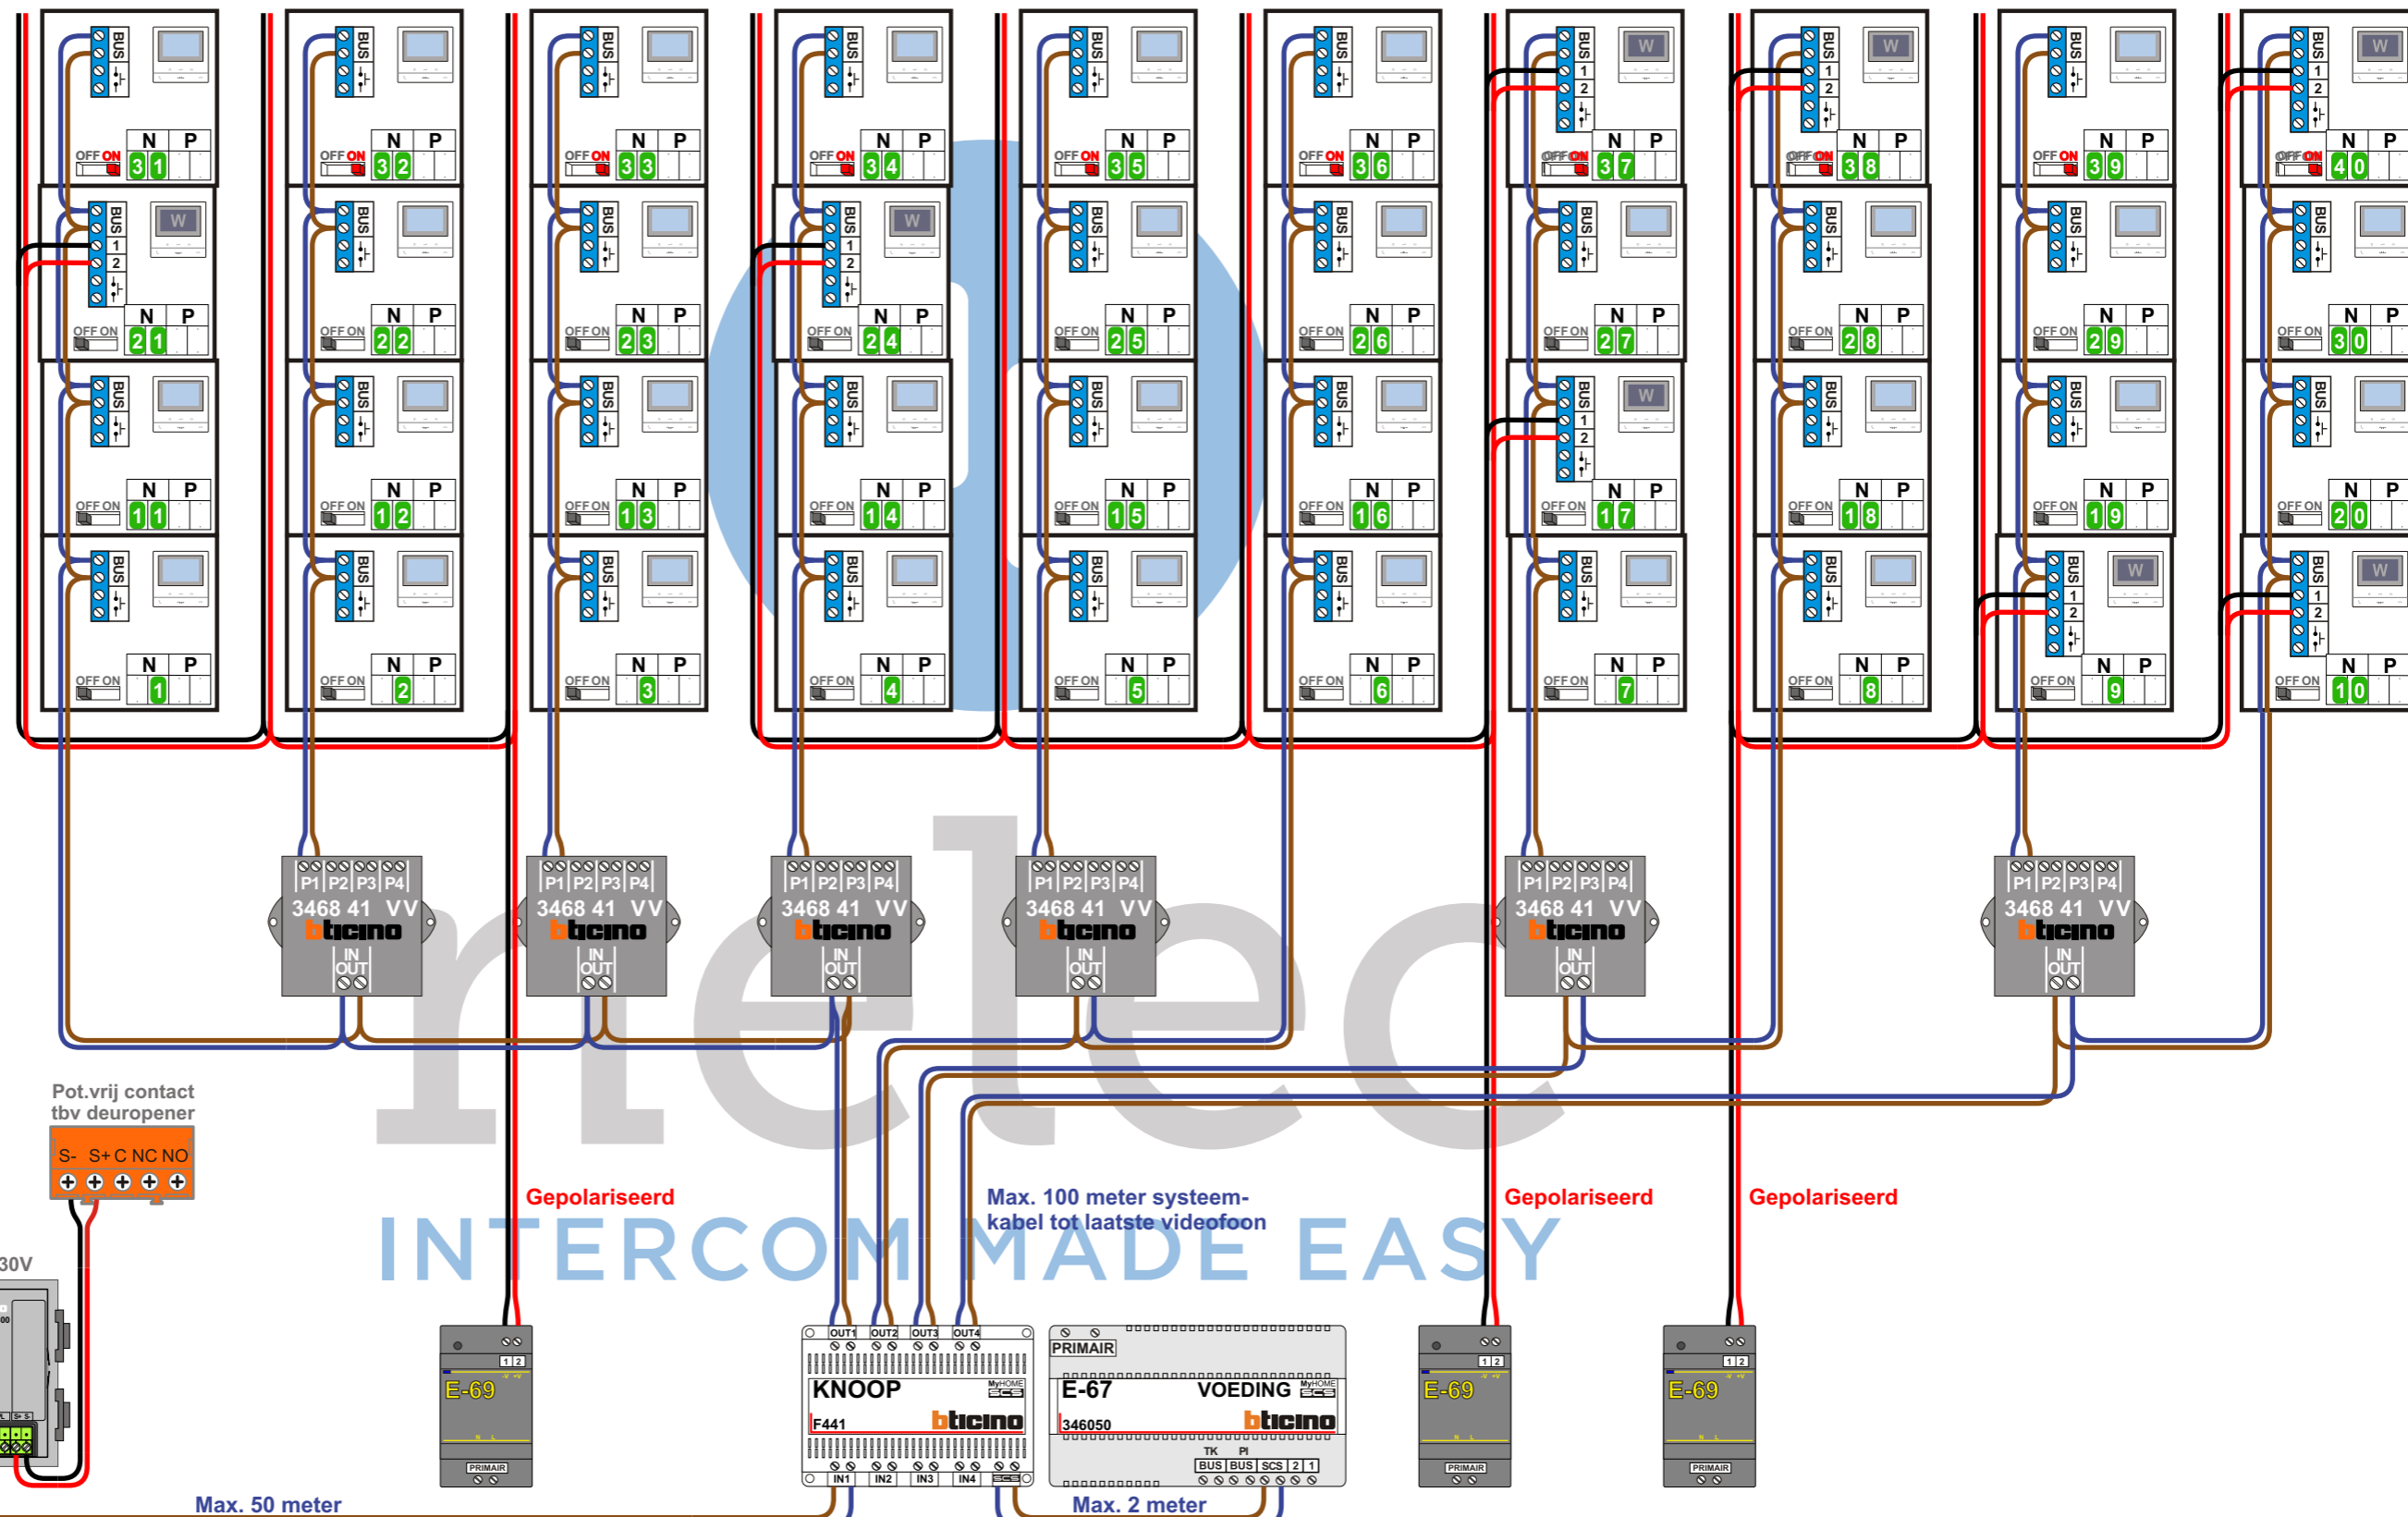

— = systeemkabel
Bij andere getwiste kabel 66% afstand!
Bij ongetwiste kabel max. 50 meter buitenpost naar videofoon.
UTP op aanvraag.

Let op!
Alle M-50Wifi videofoons zijn aangesloten op hulpvoedingen.
Daarvoor moet dipswitch 1-2 op ON

TWEEDRAADS BUS

Bij monteren/demonteren spanning eraf voorkomt defecten!

Haal de spanning van het systeem als je een digitizer monteert of demonteert

N-Waarde	Huisnummer	Videofoon	Eindweerstand	Switch 1-2
1	12	M-50B		
2	14	M-50B		
3	16	M-50B		
4	18	M-50B		
5	20	M-50B		
6	22	M-50B		
7	24	M-50B		
8	26	M-50B		
9	28	M-50W ifi		X
10	30	M-50W ifi		X
11	32	M-50B		
12	34	M-50B		
13	36	M-50B		
14	38	M-50B		
15	40	M-50B		
16	42	M-50B		
17	44	M-50W ifi		X
18	46	M-50B		
19	48	M-50B		
20	50	M-50B		
21	52	M-50W ifi		X
22	54	M-50B		
23	56	M-50B		
24	58	M-50W ifi		X
25	60	M-50B		
26	62	M-50B		
27	64	M-50B		
28	66	M-50B		
29	68	M-50B		
30	70	M-50B		
31	72	M-50B	X	
32	74	M-50B	X	
33	76	M-50B	X	
34	78	M-50B	X	
35	80	M-50B	X	
36	82	M-50B	X	
37	84	M-50W ifi	X	X
38	86	M-50W ifi	X	X
39	88	M-50B	X	
40	90	M-50W ifi	X	X