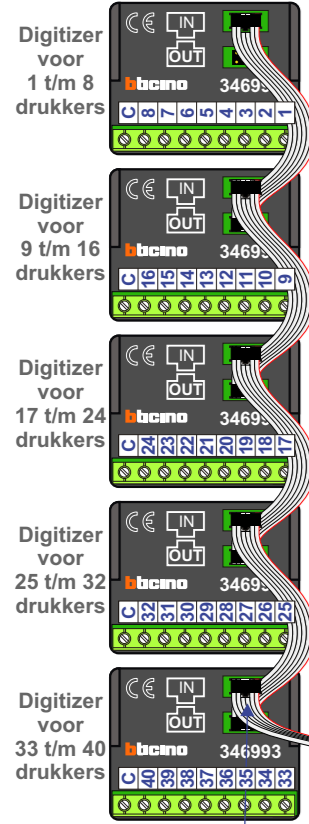

— = systeemkabel
Bij andere getwiste kabel 66% afstand!
Bij ongetwiste kabel max. 50 meter buitenpost naar videofoon.
UTP op aanvraag.

Let op!
Alle M-50Wifi videofoons zijn aangesloten op hulpvoedingen.
Daarvoor moet dipswitch 1-2 op ON

TWEEDRAADS BUS

Bij monteren/demonteren spanning eraf voorkomt defecten!

Haal de spanning van het systeem als je een digitizer monteert of demonteert

N-Waarde	Huisnummer	Videofoon	Eindweerstand	Switch 1-2
1	12	M-50B		
2	14	M-50B		
3	16	M-50B		
4	18	M-50B		
5	20	M-50B		
6	22	M-50B		
7	24	M-50B		
8	26	M-50B		
9	28	M-50W ifi		X
10	30	M-50W ifi		X
11	32	M-50B		
12	34	M-50B		
13	36	M-50B		
14	38	M-50B		
15	40	M-50B		
16	42	M-50B		
17	44	M-50W ifi		X
18	46	M-50B		
19	48	M-50B		
20	50	M-50B		
21	52	M-50W ifi		X
22	54	M-50B		
23	56	M-50B		
24	58	M-50W ifi		X
25	60	M-50B		
26	62	M-50B		
27	64	M-50B		
28	66	M-50B		
29	68	M-50B		
30	70	M-50B		
31	72	M-50B	X	
32	74	M-50B	X	
33	76	M-50B	X	
34	78	M-50B	X	
35	80	M-50B	X	
36	82	M-50B	X	
37	84	M-50W ifi	X	X
38	86	M-50W ifi	X	X
39	88	M-50B	X	
40	90	M-50W ifi	X	X