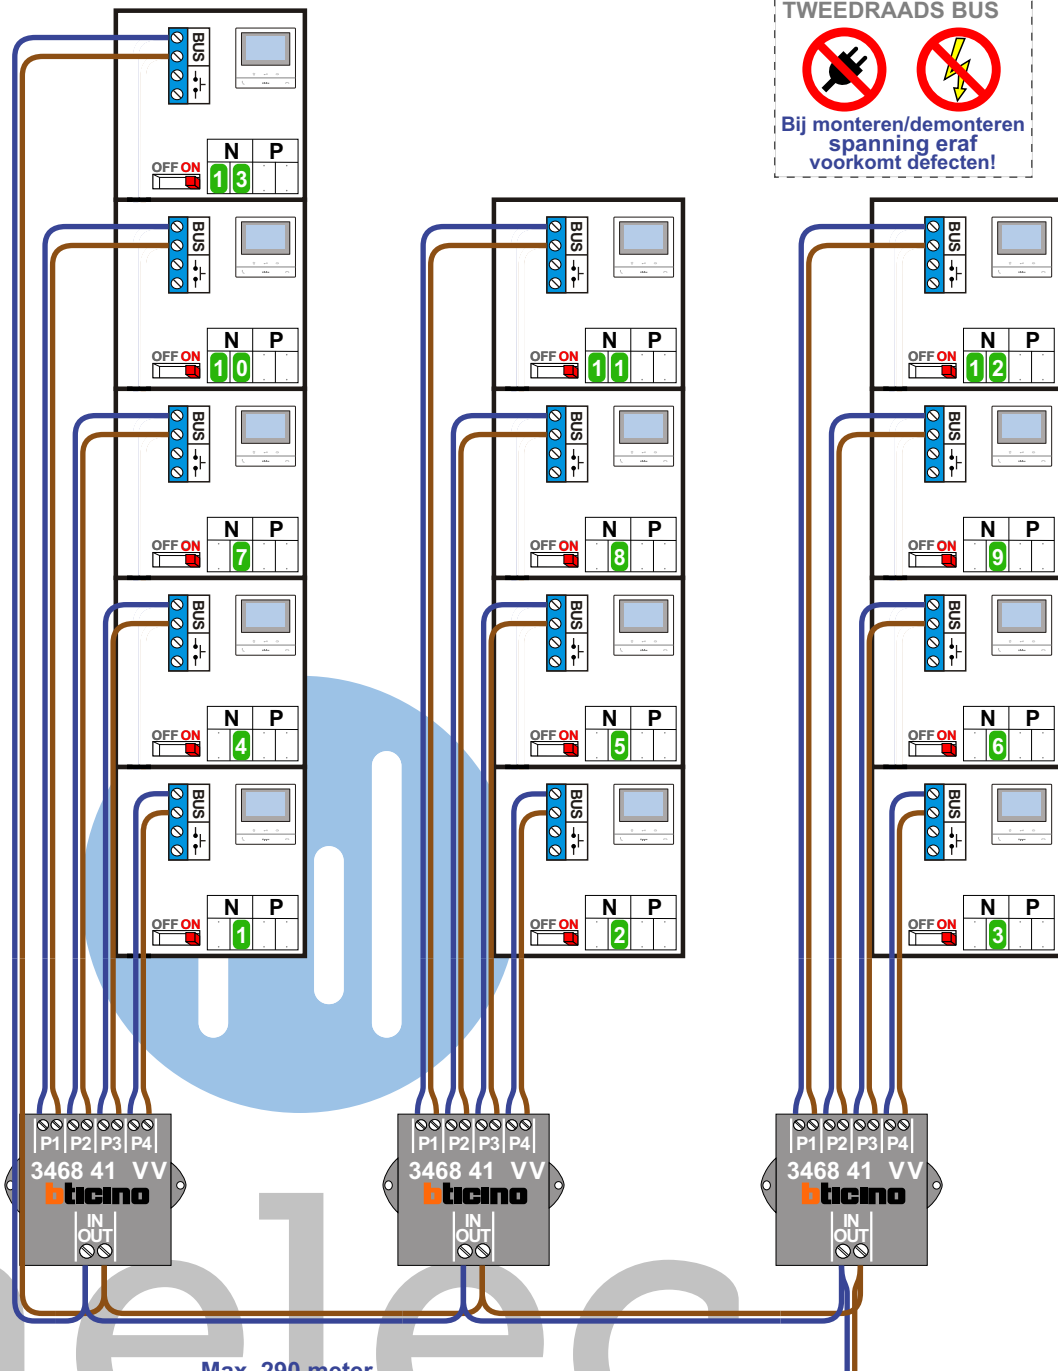

— = systeemkabel
Bij andere getwiste kabel 66% afstand!
Bij ongetwiste kabel max. 50 meter buitenpost naar videofoon.
UTP op aanvraag.

TWEEDRAADS BUS

Bij monteren/demonteren spanning eraf voorkomt defecten!

DEURSTATION S-131A

Haal de spanning van het systeem als je een digitizer monteert of demonteert

Max. 100 meter systeemkabel tot laatste videofoon

nokjes connectoren wijzen naar elkaar

Max. 50 meter

N-Waarde	Huisnummer	Toevoeging	Switch-ON
1	1077	B	X
2	1077	C	X
3	1077	D	X
4	1077	E	X
5	1077	F	X
6	1077	G	X
7	1077	H	X
8	1077	K	X
9	1077	L	X
10	1077	M	X
11	1077	N	X
12	1077	O	X
13	1077	P	X