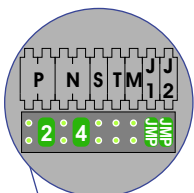

— = systeemkabel
Bij andere getwiste kabel 66% afstand!
Bij ongetwiste kabel max. 50 meter buitenpost naar videofoon.
UTP op aanvraag.

TWEEDRAADS BUS

Bij monteren/demonteren spanning eraf voorkomt defecten!

DEURSTATION S-131A

Haal de spanning van het systeem als je een digitizer monteert of demonteert

Max. 100 meter systeemkabel tot laatste videofoon

nokjes connectoren wijzen naar elkaar

Max. 50 meter

N-Waarde	Huisnummer	Toevoeging	Switch-ON
1	1077	B	X
2	1077	C	X
3	1077	D	X
4	1077	E	X
5	1077	F	X
6	1077	G	X
7	1077	H	X
8	1077	K	X
9	1077	L	X
10	1077	M	X
11	1077	N	X
12	1077	O	X
13	1077	P	X