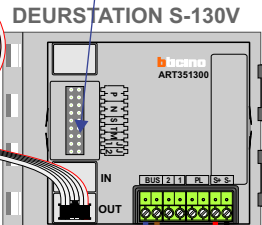

— = systeemkabel
Bij andere getwiste kabel 66% afstand!
Bij ongetwiste kabel max. 50 meter buitenpost naar videofoon.
UTP op aanvraag.

TWEEDRAADS BUS

Bij monteren/demonteren spanning eraf voorkomt defecten!

DEURSTATION S-131A

Haal de spanning van het systeem als je een digitizer monteert of demonteert

Max. 100 meter systeemkabel tot laatste videofoon

nokjes connectoren wijzen naar elkaar

Max. 50 meter

N-Waarde	Huisnummer	Toevoeging	Switch-ON
1	1077	B	X
2	1077	C	X
3	1077	D	X
4	1077	E	X
5	1077	F	X
6	1077	G	X
7	1077	H	X
8	1077	K	X
9	1077	L	X
10	1077	M	X
11	1077	N	X
12	1077	O	X
13	1077	P	X