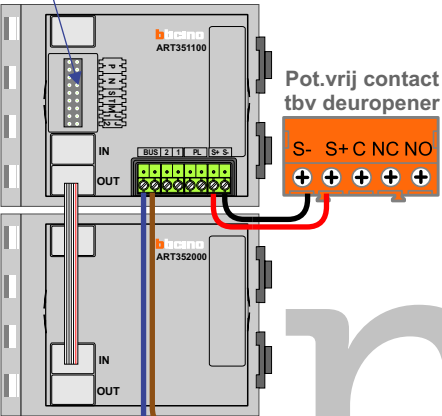

— = systeemkabel
Bij andere getwiste kabel 66% afstand!
Bij ongetwiste kabel max. 50 meter buitenpost naar videofoon.
UTP op aanvraag.

TWEEDRAADS BUS

Bij monteren/demonteren spanning eraf voorkomt defecten!

DEURSTATION S-131A

Haal de spanning van het systeem als je een digitizer monteert of demonteert

Max. 100 meter systeemkabel tot laatste videofoon

nokjes connectoren wijzen naar elkaar

Max. 50 meter

N-Waarde	Huisnummer	Toevoeging	Switch-ON
1	1077	B	X
2	1077	C	X
3	1077	D	X
4	1077	E	X
5	1077	F	X
6	1077	G	X
7	1077	H	X
8	1077	K	X
9	1077	L	X
10	1077	M	X
11	1077	N	X
12	1077	O	X
13	1077	P	X