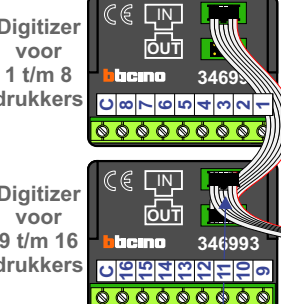

— = systeemkabel
Bij andere getwiste kabel 66% afstand!
Bij ongetwiste kabel max. 50 meter buitenpost naar videofoon.
UTP op aanvraag.

TWEEDRAADS BUS

Bij monteren/demonteren spanning eraf voorkomt defecten!

DEURSTATION S-131A

Haal de spanning van het systeem als je een digitizer monteert of demonteert

Max. 100 meter systeemkabel tot laatste videofoon

nokjes connectoren wijzen naar elkaar

Max. 50 meter

N-Waarde	Huisnummer	Toevoeging	Switch-ON
1	1077	B	X
2	1077	C	X
3	1077	D	X
4	1077	E	X
5	1077	F	X
6	1077	G	X
7	1077	H	X
8	1077	K	X
9	1077	L	X
10	1077	M	X
11	1077	N	X
12	1077	O	X
13	1077	P	X