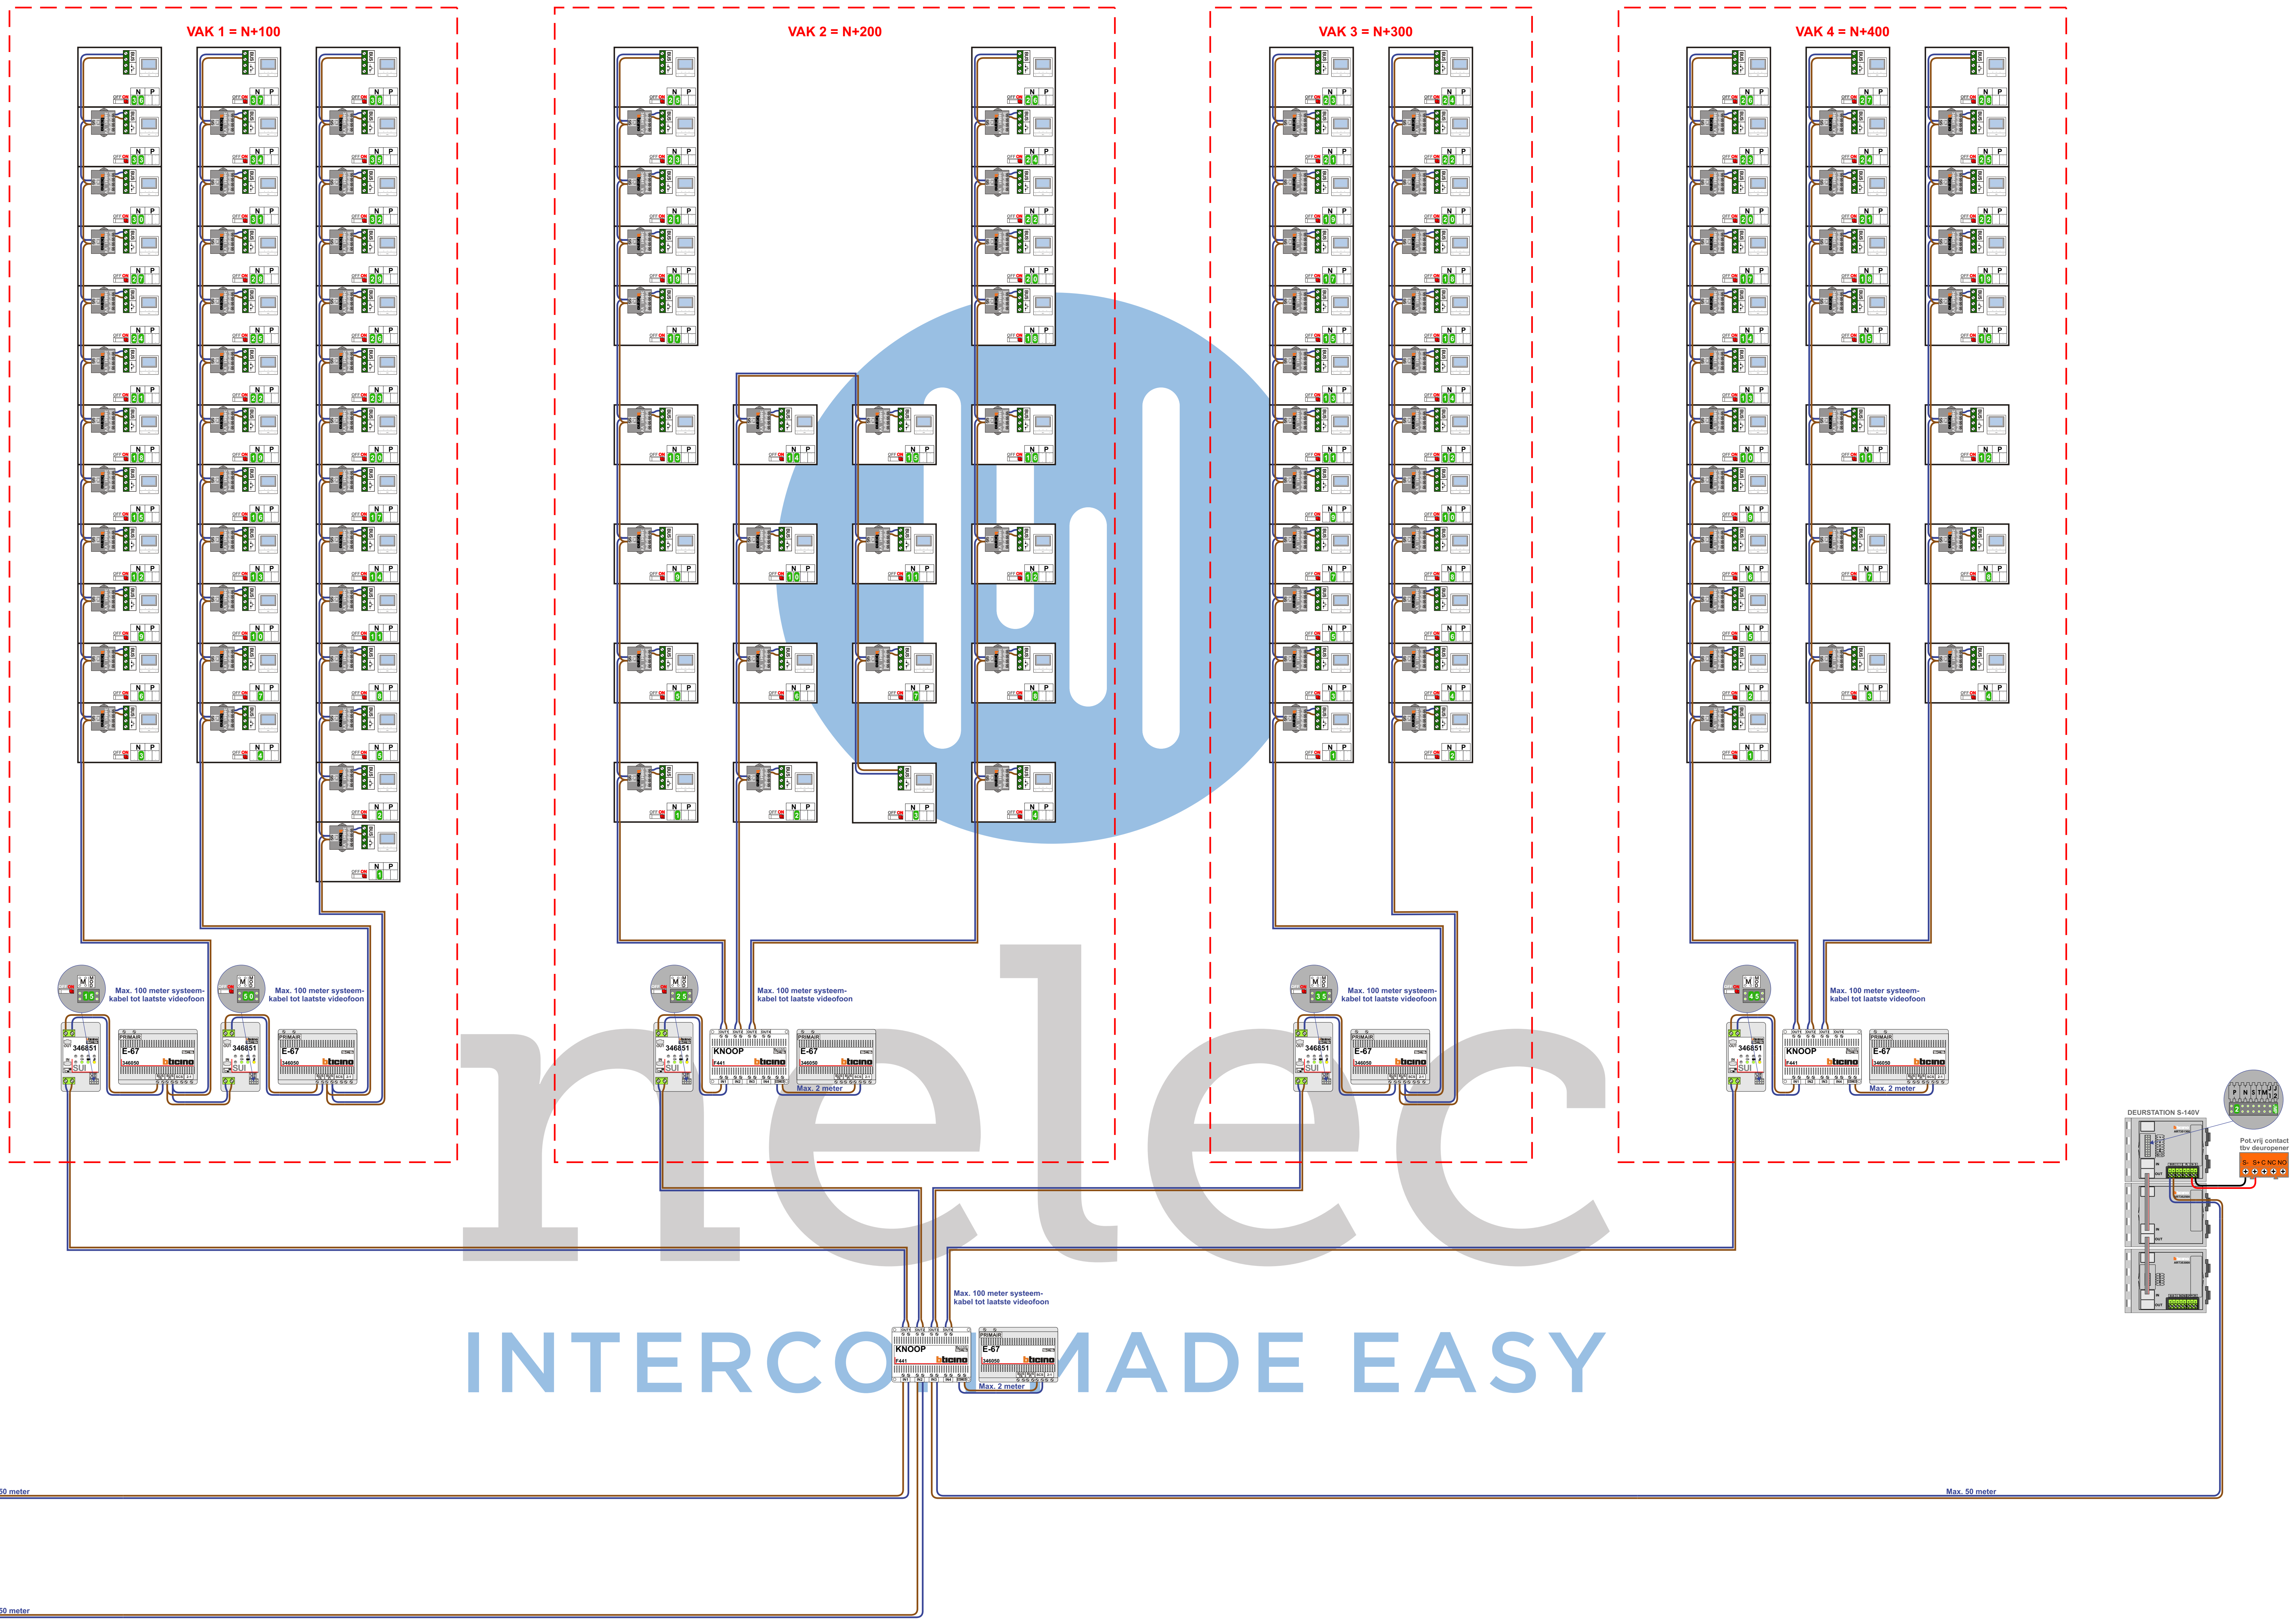

INTERCOM MADE EASY

N-Waarde	Bouwnummer	Huisnummer	Switch-ON
101	00 Huiskamer	00 Huiskamer	X
102	13	70A1	X
103	18	70B1	X
104	19	70B3	X
105	20	70B2	X
106	29	70C1	X
107	30	70C4	X
108	31	70C3	X
109	39	70D1	X
110	40	70D3	X
111	41	70D2	X
112	47	70E1	X
113	48	70E4	X
114	49	70E3	X
115	57	70F1	X
116	58	70F3	X
117	59	70F2	X
118	65	70G1	X
119	66	70G4	X
120	67	70G3	X
121	75	70H1	X
122	76	70H3	X
123	77	70H2	X
124	83	70K1	X
125	84	70K5	X
126	85	70K4	X
127	92	70L1	X
128	93	70L5	X
129	94	70L4	X
130	101	70M1	X
131	102	70M5	X
132	103	70M4	X
133	111	70N1	X
134	112	70N5	X
135	113	70N4	X
136	121	70P1	X
137	122	70P5	X
138	123	70P4	X

N-Waarde	Bouwnummer	Huisnummer	Switch-ON
201	14	68A4	X
202	15	68A3	X
203	16	68A2	X
204	17	68A1	X
205	32	68C7	X
206	33	68C6	X
207	34	68C5	X
208	35	68C4	X
209	50	68E7	X
210	51	68E6	X
211	52	68E5	X
212	53	68E4	X
213	68	68G7	X
214	69	68G6	X
215	70	68G5	X
216	71	68G4	X
217	86B	68K4	X
218	86A	70K3	X
219	95B	68L4	X
220	95A	70L3	X
221	104	70M3	X
222	105	68M4	X
223	114	70N3	X
224	115	68N4	X
225	124	70P3	X
226	125	68P4	X

N-Waarde	Bouwnummer	Huisnummer	Switch-ON
301	21	68B3	X
302	22	68B2	X
303	24	68C3	X
304	25	68C2	X
305	36	68D3	X
306	37	68D2	X
307	42	68E3	X
308	43	68E2	X
309	54	68F3	X
310	55	68F2	X
311	60	68G3	X
312	61	68G2	X
313	72	68H3	X
314	73	68H2	X
315	78	68K3	X
316	79	68K2	X
317	87	68L3	X
318	88	68L2	X
319	96	68M3	X
320	97	68M2	X
321	106	68N3	X
322	107	68N2	X
323	116	68P3	X
324	117	68P2	X

N-Waarde	Bouwnummer	Huisnummer	Switch-ON
401	23	68B1	X
402	26	68C1	X
403	27	68C8	X
404	28	70C2	X
405	38	68D1	X
406	44	68E1	X
407	45	68E8	X
408	46	70E2	X
409	56	68F1	X
410	62	68G1	X
411	63	68G8	X
412	64	70G2	X
413	74	68H1	X
414	80	68K1	X
415	81	68K5	X
416	82	70K2	X
417	89	68L1	X
418	90	68L5	X
419	91	70L2	X
420	98	68M1	X
421	99	68M5	X
422	100	70M2	X
423	108	68N1	X
424	109	68N5	X
425	110	70N2	X
426	118	68P1	X
427	119	68P5	X
428	120	70P2	X

nelec
INTERCOM MADE EASY