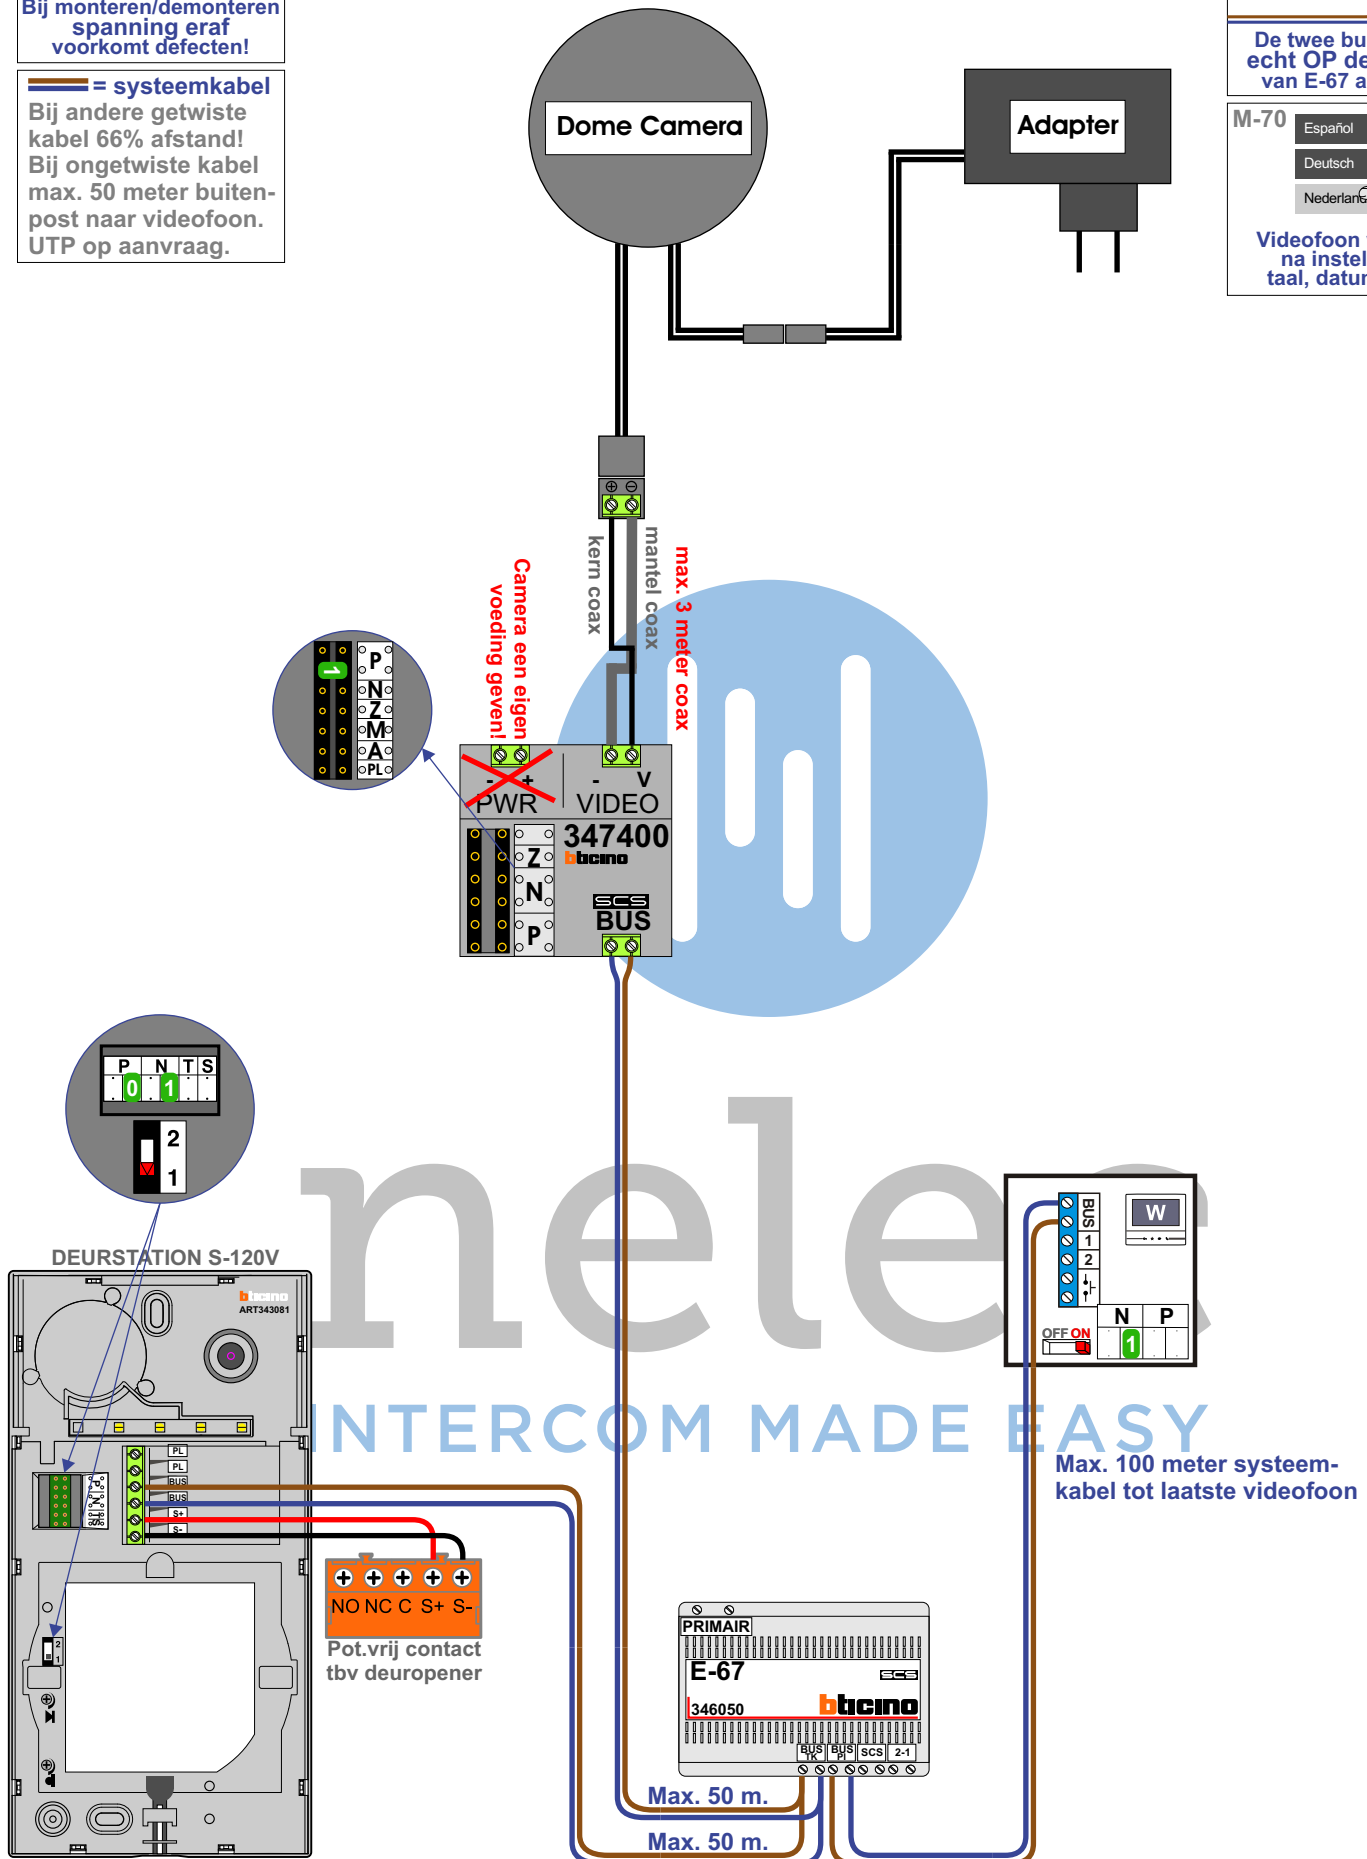

**BUS 2-DRAADS**

Bij monteren/demonteren spanning eraf voorkomt defecten!

— = systeemkabel  
Bij andere getwiste kabel 66% afstand!  
Bij ongetwiste kabel max. 50 meter buitenpost naar videofoon.  
UTP op aanvraag.

346050 bticino

De twee buitenposten echt OP de klemmen van E-67 aansluiten!

M-70

Español  
Deutsch  
Nederlands

Videofoon werkt pas na instellen van taal, datum en tijd.

Max. 100 meter systeemkabel tot laatste videfoon