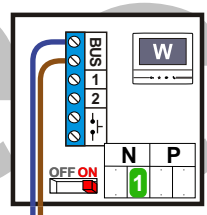

346050 bticino

De twee buitenposten echt OP de klemmen van E-67 aansluiten!

M-70

Español  
Deutsch  
Nederlands

Videofoon werkt pas na instellen van taal, datum en tijd.

Max. 100 meter systeemkabel tot laatste videfoon