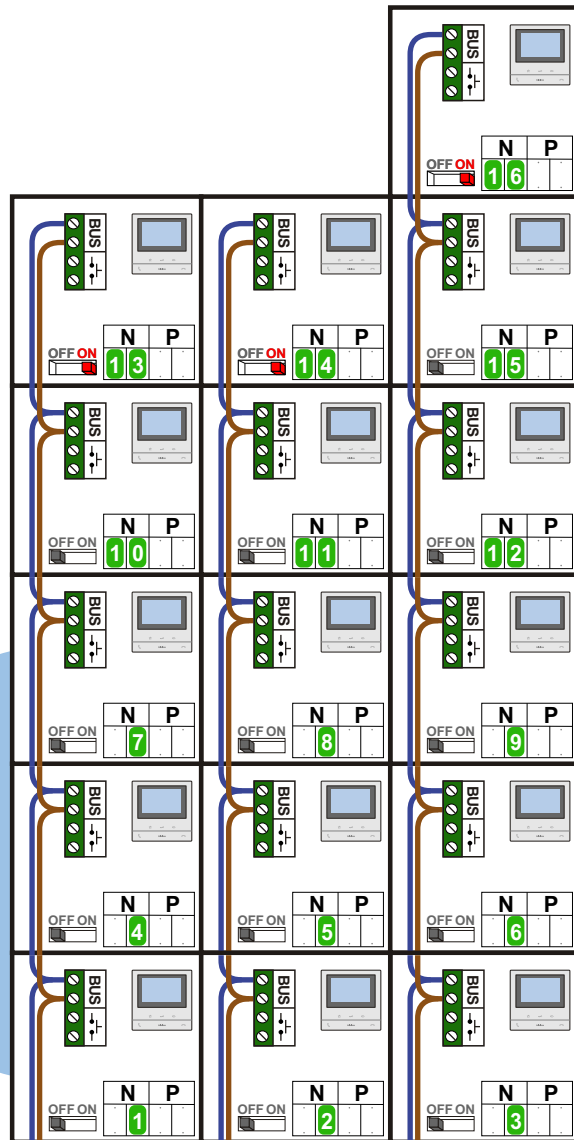

TWEEDRAADS BUS

Bij monteren/demonteren spanning eraf voorkomt defecten!

— = systeemkabel
Bij andere getwiste kabel 66% afstand!
Bij ongetwiste kabel max. 50 meter buitenpost naar videofoon.
UTP op aanvraag.

DD8 digitizer: flatcable

Connector van flatcable nokje juiste kant op bij aansluiten op DD8

Digitizers & flatcables

Niet monteren/demonteren onder spanning
Beldrukkers mogen wel

M-50

De aders moeten echt OP de connector doorgelust worden!

VideoVerdelers

De aders moeten echt OP de klemmen doorgelust worden!