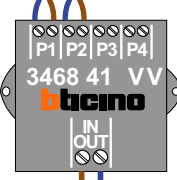

DD8 digitizer: flatcable

Connector van flatcable nokje juiste kant op bij aansluiten op DD8

Digitizers & flatcables

Niet monteren/demonteren onder spanning
Beldrukkers mogen wel

M-50

De aders moeten echt OP de connector doorgelust worden!

nokjes connectoren wijzen naar elkaar

Pot.vrij contact tbv deuropener

Max. 100 meter systeemkabel tot laatste videofoon

Max. 50 meter

N-Waarde	Huisnummer	Switch-ON
1	37	
2	39	
3	41	
4	43	
5	45	
6	47	
7	49	
8	51	
9	53	
10	55	
11	57	
12	59	
13	61	X
14	63	X
15	65	
16	67	X