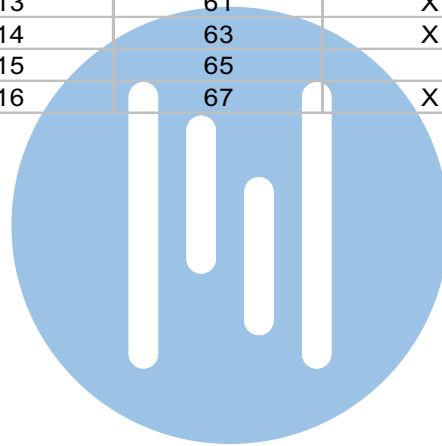

nokjes connectoren wijzen naar elkaar

Pot.vrij contact tbv deuropener

Max. 100 meter systeemkabel tot laatste videofoon

Max. 50 meter

N-Waarde	Huisnummer	Switch-ON
1	37	
2	39	
3	41	
4	43	
5	45	
6	47	
7	49	
8	51	
9	53	
10	55	
11	57	
12	59	
13	61	X
14	63	X
15	65	
16	67	X