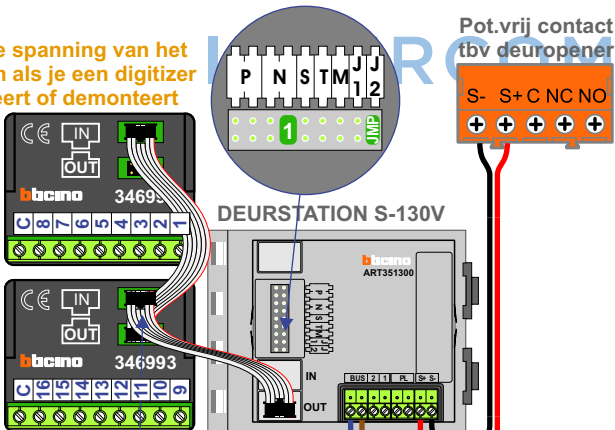

DD8 digitizer: flatcable

Connector van flatcable nokje juiste kant op bij aansluiten op DD8

Digitizers & flatcables

Niet monteren/demonteren onder spanning
Beldrukkers mogen wel

M-50

De aders moeten echt OP de connector doorgelust worden!

VideoVerdelers

De aders moeten echt OP de klemmen doorgelust worden!

Haal de spanning van het systeem als je een digitizer monteert of demonteert

Digitizer voor 1 t/m 8 drukkers

Digitizer voor 9 t/m 16 drukkers

nokjes connectoren wijzen naar elkaar

Pot.vrij contact tbv deuropener

Max. 100 meter systeemkabel tot laatste videofoon

Max. 50 meter

N-Waarde	Huisnummer	Switch-ON
1	37	
2	39	
3	41	
4	43	
5	45	
6	47	
7	49	
8	51	
9	53	
10	55	
11	57	
12	59	
13	61	X
14	63	X
15	65	
16	67	X

nelec
INTERCOM MADE EASY

TWEEDRAADS BUS

Bij monteren/demonteren spanning eraf voorkomt defecten!

— = systeemkabel
Bij andere getwiste kabel 66% afstand!
Bij ongetwiste kabel max. 50 meter buitenpost naar videofoon.
UTP op aanvraag.