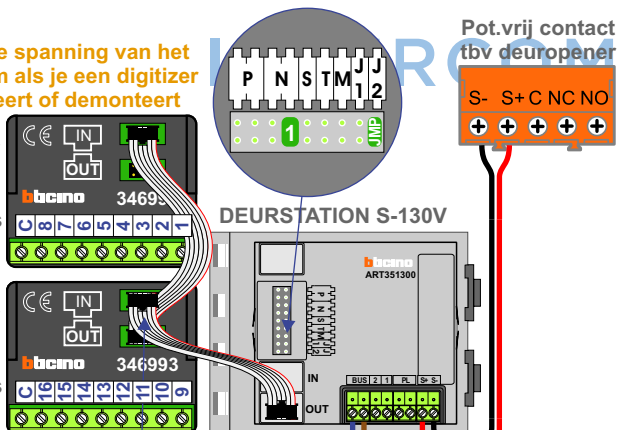

nelec
INTERCOM MADE EASY

TWEEDRAADS BUS

Bij monteren/demonteren spanning eraf voorkomt defecten!

— = systeemkabel
Bij andere getwiste kabel 66% afstand!
Bij ongetwiste kabel max. 50 meter buitenpost naar videofoon.
UTP op aanvraag.

DD8 digitizer: flatcable

Connector van flatcable nokje juiste kant op bij aansluiten op DD8

Digitizers & flatcables

Niet monteren/demonteren onder spanning
Beldrukkers mogen wel

M-50

De aders moeten echt OP de connector doorgelust worden!

VideoVerdelers

De aders moeten echt OP de klemmen doorgelust worden!

Haal de spanning van het systeem als je een digitizer monteert of demonteert

Digitizer voor 1 t/m 8 drukkers

Digitizer voor 9 t/m 16 drukkers

nokjes connectoren wijzen naar elkaar

Pot.vrij contact tbv deuropener

Max. 100 meter systeemkabel tot laatste videofoon

Max. 50 meter

N-Waarde	Huisnummer	Switch-ON
1	69	
2	71	
3	73	
4	75	
5	77	
6	79	
7	81	
8	83	
9	85	
10	87	
11	89	
12	91	
13	93	X
14	95	X
15	97	
16	99	X