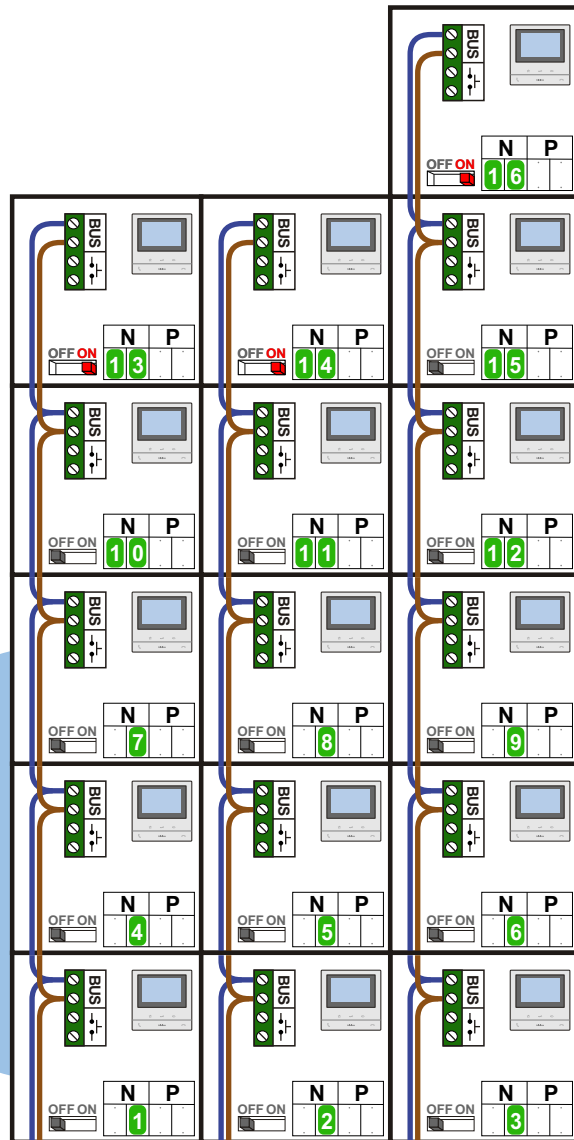

TWEEDRAADS BUS

Bij monteren/demonteren spanning eraf voorkomt defecten!

— = systeemkabel
Bij andere getwiste kabel 66% afstand!
Bij ongetwiste kabel max. 50 meter buitenpost naar videofoon.
UTP op aanvraag.

DD8 digitizer: flatcable

Connector van flatcable nokje juiste kant op bij aansluiten op DD8

Digitizers & flatcables

Niet monteren/demonteren onder spanning
Beldrukkers mogen wel

M-50

De aders moeten echt OP de connector doorgelust worden!

VideoVerdelers

De aders moeten echt OP de klemmen doorgelust worden!

Haal de spanning van het systeem als je een digitizer monteert of demonteert

Digitizer voor 1 t/m 8 drukkers

Digitizer voor 9 t/m 16 drukkers

nokjes connectoren wijzen naar elkaar

Pot.vrij contact tbv deuropener

Max. 100 meter systeemkabel tot laatste videofoon

Max. 50 meter

N-Waarde	Huisnummer	Switch-ON
1	37	
2	39	
3	41	
4	43	
5	45	
6	47	
7	49	
8	51	
9	53	
10	55	
11	57	
12	59	
13	61	X
14	63	X
15	65	
16	67	X