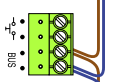

DD8 digitizer: flatcable

Connector van flatcable nokje juiste kant op bij aansluiten op DD8

Digitizers & flatcables

Niet monteren/demonteren onder spanning
Beldrukkers mogen wel

M-50

De aders moeten echt OP de connector doorgelust worden!

VideoVerdelers

De aders moeten echt OP de klemmen doorgelust worden!

Haal de spanning van het systeem als je een digitizer monteert of demonteert

Digitizer voor 1 t/m 8 drukkers

Digitizer voor 9 t/m 16 drukkers