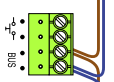

DD8 digitizer: flatcable

Connector van flatcable nokje juiste kant op bij aansluiten op DD8

Digitizers & flatcables

Niet monteren/demonteren onder spanning
Beldrukkers mogen wel

M-50

De aders moeten echt OP de connector doorgelust worden!