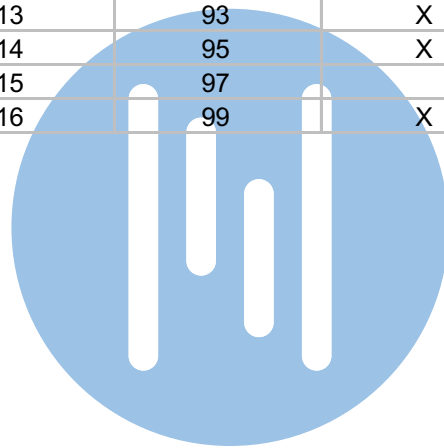

nokjes connectoren wijzen naar elkaar

Pot.vrij contact tbv deuropener

Max. 100 meter systeemkabel tot laatste videofoon

Max. 50 meter

N-Waarde	Huisnummer	Switch-ON
1	69	
2	71	
3	73	
4	75	
5	77	
6	79	
7	81	
8	83	
9	85	
10	87	
11	89	
12	91	
13	93	X
14	95	X
15	97	
16	99	X