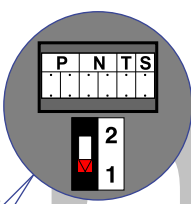

**— = systeemkabel**  
 Bij andere getwiste kabel 66% afstand!  
 Bij ongetwiste kabel max. 50 meter buitenpost naar videofoon.  
 UTP op aanvraag.

**TWEEDRAADS BUS**

Bij monteren/demonteren spanning eraf voorkomt defecten!

De twee buitenposten echt OP de klemmen van E-67 aansluiten!

Max. 50 meter

Videofon  
Receptie

Max. 50 meter

Max. 100 meter systeemkabel tot laatste videofon