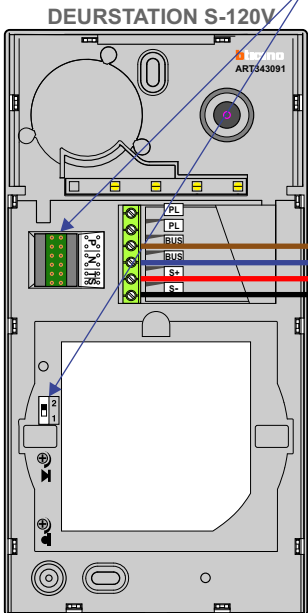

**— = systeemkabel**  
 Bij andere getwiste kabel 66% afstand!  
 Bij ongetwiste kabel max. 50 meter buitenpost naar videofoon.  
 UTP op aanvraag.

**TWEEDRAADS BUS**

Bij monteren/demonteren spanning eraf voorkomt defecten!

De twee buitenposten echt OP de klemmen van E-67 aansluiten!

Max. 50 meter

Videofon  
Receptie

Max. 50 meter

Max. 100 meter systeemkabel tot laatste videofon