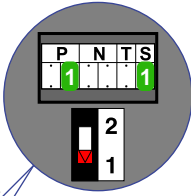

**— = systeemkabel**  
 Bij andere getwiste kabel 66% afstand!  
 Bij ongetwiste kabel max. 50 meter buitenpost naar videofoon.  
 UTP op aanvraag.

**TWEEDRAADS BUS**

Bij monteren/demonteren spanning eraf voorkomt defecten!

De twee buitenposten echt OP de klemmen van E-67 aansluiten!

Max. 50 meter

Videofon  
Receptie

Max. 50 meter

Max. 100 meter systeemkabel tot laatste videofon