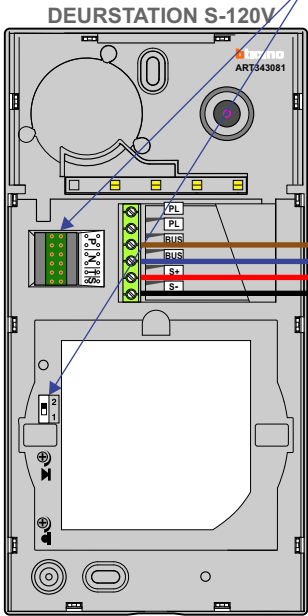

**— = systeemkabel**  
 Bij andere getwiste kabel 66% afstand!  
 Bij ongetwiste kabel max. 50 meter buitenpost naar videofoon.  
 UTP op aanvraag.

**TWEEDRAADS BUS**

Bij monteren/demonteren spanning eraf voorkomt defecten!

De twee buitenposten echt OP de klemmen van E-67 aansluiten!

Max. 50 meter

Videofon  
Receptie

Max. 50 meter

Max. 100 meter systeemkabel tot laatste videofon