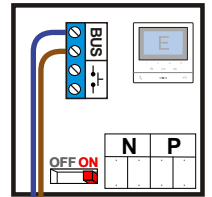

**— = systeemkabel**  
 Bij andere getwiste kabel 66% afstand!  
 Bij ongetwiste kabel max. 50 meter buitenpost naar videofoon.  
 UTP op aanvraag.

**TWEEDRAADS BUS**

Bij monteren/demonteren spanning eraf voorkomt defecten!

De twee buitenposten echt OP de klemmen van E-67 aansluiten!

Max. 50 meter

Videofon  
Receptie

Max. 50 meter

Max. 100 meter systeemkabel tot laatste videofon