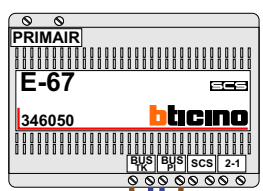

Max. 50 meter

naar VV pagina 2