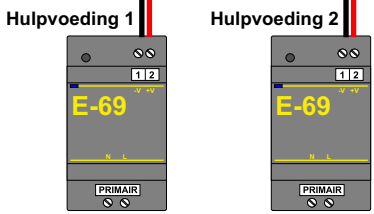

M-50
T-55

De aders moeten echt OP de connector doorgelust worden!

VideoVerdeler

De aders moeten echt OP de klemmen doorgelust worden!

Bij videfoons met een hulpvoeding schakelaar 1-2 op ON

DEURSTATION S-140V

Pot.vrij contact tbv deur opener
 S- S+ C NC NO
 + + + + +

naar pagina 2

nelec
INTERCOM MADE EASY

Max. 100 meter systeemkabel tot laatste videfoon

Max. 50 meter

naar VV pagina 2

van E-67 pagina 1

N-waarde	Huisnummer	Eindweerstand	
1	1		T-55
2	2		M-50b
3	3		M-50WiFi
4	4		M-50WiFi
5	5		T-55
6	6		T-55
7	7		T-55
8	8		T-55
9	9		M-50b
10	10		T-55
11	11		T-55
12	12		T-55
13	13		M-50WiFi
14	14		T-55
15	15		T-55
16	16		T-55
17	17		T-55
18	18		T-55
19	19		T-55
20	20		M-50b
21	21		T-55
22	22		T-55
23	23		M-50b
24	24		T-55
25	25		M-50WiFi
26	26		T-55
27	27		T-55
28	28		M-50WiFi
29	29		M-50WiFi
30	30		M-50b
31	31		M-50WiFi
32	32		T-55
33	33		T-55
34	34		T-55
35	35		M-50WiFi
36	36		M-50b
37	37		M-50b
38	38		M-50b
39	39		T-55
40	40		T-55
41	41		M-50WiFi
42	42		T-55
43	43		M-50b
44	44		M-50b
45	45		M-50b
46	46		T-55
47	47		T-55
48	48		T-55
49	49		T-55
50	50		M-50b
51	51		M-50b
52	52		M-50b
53	53		T-55
54	54		M-50b
55	55		T-55
56	56		M-50WiFi
57	57	X	M-50b
58	58	X	M-50b
59	59	X	T-55
60	60	X	M-50WiFi
61	61	X	M-50b
62	62	X	M-50b
63	63	X	M-50b
64	64	X	M-50b