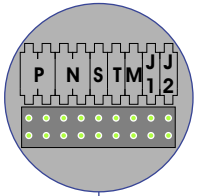

M-50
T-55

De aders moeten echt OP de connector doorgelust worden!

VideoVerdeler

De aders moeten echt OP de klemmen doorgelust worden!

Bij videfoons met een hulpvoeding schakelaar 1-2 op ON

DEURSTATION S-140V

Pot.vrij contact tbv deur opener
 S- S+ C NC NO
 + + + + +

naar pagina 2

nelec
INTERCOM MADE EASY

Max. 100 meter systeemkabel tot laatste videfoon

Max. 50 meter

naar VV pagina 2

van E-67 pagina 1

N-waarde	Huisnummer	Eindweerstand	
1	1		T-55
2	2		M-50b
3	3		M-50WiFi
4	4		M-50WiFi
5	5		T-55
6	6		T-55
7	7		T-55
8	8		T-55
9	9		M-50b
10	10		T-55
11	11		T-55
12	12		T-55
13	13		M-50WiFi
14	14		T-55
15	15		T-55
16	16		T-55
17	17		T-55
18	18		T-55
19	19		T-55
20	20		M-50b
21	21		T-55
22	22		T-55
23	23		M-50b
24	24		T-55
25	25		M-50WiFi
26	26		T-55
27	27		T-55
28	28		M-50WiFi
29	29		M-50WiFi
30	30		M-50b
31	31		M-50WiFi
32	32		T-55
33	33		T-55
34	34		T-55
35	35		M-50WiFi
36	36		M-50b
37	37		M-50b
38	38		M-50b
39	39		T-55
40	40		T-55
41	41		M-50WiFi
42	42		T-55
43	43		M-50b
44	44		M-50b
45	45		M-50b
46	46		T-55
47	47		T-55
48	48		T-55
49	49		T-55
50	50		M-50b
51	51		M-50b
52	52		M-50b
53	53		T-55
54	54		M-50b
55	55		T-55
56	56		M-50WiFi
57	57	X	M-50b
58	58	X	M-50b
59	59	X	T-55
60	60	X	M-50WiFi
61	61	X	M-50b
62	62	X	M-50b
63	63	X	M-50b
64	64	X	M-50b