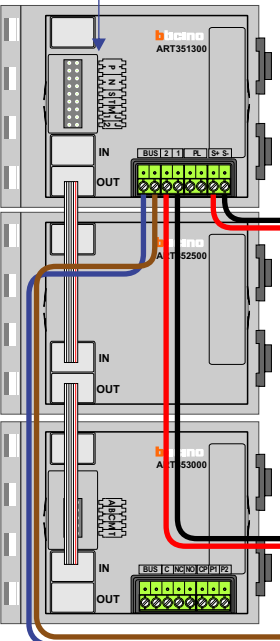

— = systeemkabel
 Bij andere getwiste kabel 66% afstand!
 Bij ongetwiste kabel max. 50 meter buitenpost naar videfoon.
 UTP op aanvraag.

TWEEDRAADS BUS

Bij monteren/demonteren spanning eraf voorkomt defecten!

M-50
T-55

De aders moeten echt OP de connector doorgelust worden!

VideoVerdeler

De aders moeten echt OP de klemmen doorgelust worden!

Bij videfoons met een hulpvoeding schakelaar 1-2 op ON

DEURSTATION S-140V

Pot.vrij contact tbv deur opener
 S- S+ C NC NO
 + + + + +

naar pagina 2

nelec
INTERCOM MADE EASY

Max. 100 meter systeemkabel tot laatste videfoon

Max. 50 meter

naar VV pagina 2

van E-67 pagina 1

N-waarde	Huisnummer	Eindweerstand	
1	1		T-55
2	2		M-50b
3	3		M-50WiFi
4	4		M-50WiFi
5	5		T-55
6	6		T-55
7	7		T-55
8	8		T-55
9	9		M-50b
10	10		T-55
11	11		T-55
12	12		T-55
13	13		M-50WiFi
14	14		T-55
15	15		T-55
16	16		T-55
17	17		T-55
18	18		T-55
19	19		T-55
20	20		M-50b
21	21		T-55
22	22		T-55
23	23		M-50b
24	24		T-55
25	25		M-50WiFi
26	26		T-55
27	27		T-55
28	28		M-50WiFi
29	29		M-50WiFi
30	30		M-50b
31	31		M-50WiFi
32	32		T-55
33	33		T-55
34	34		T-55
35	35		M-50WiFi
36	36		M-50b
37	37		M-50b
38	38		M-50b
39	39		T-55
40	40		T-55
41	41		M-50WiFi
42	42		T-55
43	43		M-50b
44	44		M-50b
45	45		M-50b
46	46		T-55
47	47		T-55
48	48		T-55
49	49		T-55
50	50		M-50b
51	51		M-50b
52	52		M-50b
53	53		T-55
54	54		M-50b
55	55		T-55
56	56		M-50WiFi
57	57	X	M-50b
58	58	X	M-50b
59	59	X	T-55
60	60	X	M-50WiFi
61	61	X	M-50b
62	62	X	M-50b
63	63	X	M-50b
64	64	X	M-50b