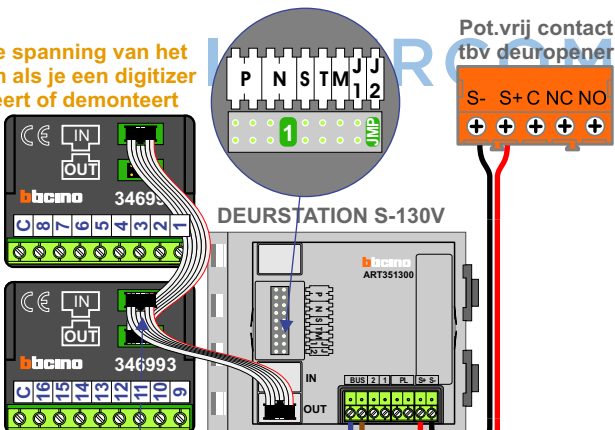

— = systeemkabel
Bij andere getwiste kabel 66% afstand!
Bij ongetwiste kabel max. 50 meter buitenpost naar videofoon.
UTP op aanvraag.

TWEEDRAADS BUS

Bij monteren/demonteren spanning eraf voorkomt defecten!

N-Waarde	Huisnummer	Switch-ON
1	8A	
2	8B	
3	8C	
4	8D	
5	8E	
6	8F	
7	8G	
8	8H	
9	8J	X
10	8K	X
11	8L	X
12	8M	X

nelec
INTERCOM MADE EASY

Haal de spanning van het systeem als je een digitizer monteert of demonteert

Digitizer voor 1 t/m 8 drukkers

Digitizer voor 9 t/m 16 drukkers

nokjes connectoren wijzen naar elkaar

Max. 100 meter systeemkabel tot laatste videofoon

Max. 50 meter