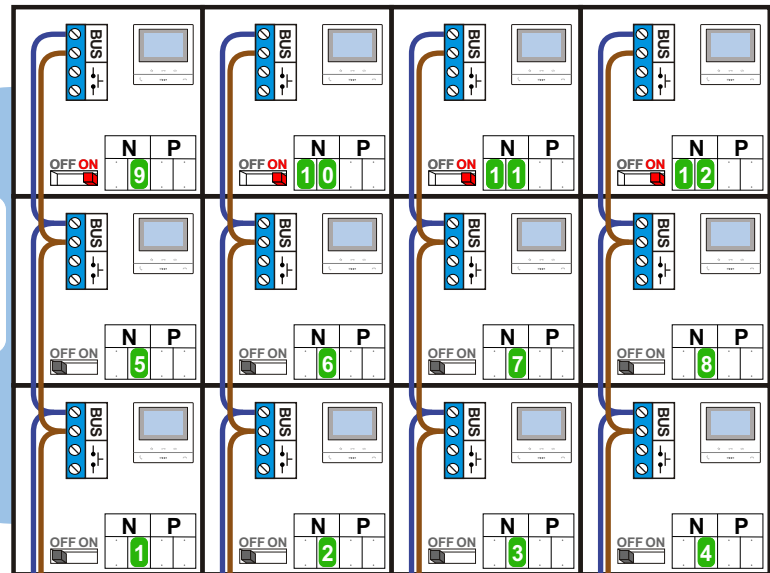

— = systeemkabel
Bij andere getwiste kabel 66% afstand!
Bij ongetwiste kabel max. 50 meter buitenpost naar videofoon.
UTP op aanvraag.

TWEEDRAADS BUS

Bij monteren/demonteren spanning eraf voorkomt defecten!

N-Waarde	Huisnummer	Switch-ON
1	8A	
2	8B	
3	8C	
4	8D	
5	8E	
6	8F	
7	8G	
8	8H	
9	8J	X
10	8K	X
11	8L	X
12	8M	X

nelec
INTERCOM MADE EASY

Haal de spanning van het systeem als je een digitizer monteert of demonteert