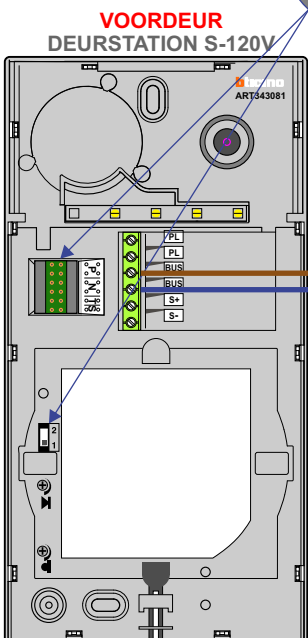

— = systeemkabel
 Bij andere getwiste kabel 66% afstand!
 Bij ongetwiste kabel max. 50 meter buitenpost naar videofoon.
 UTP op aanvraag.

BUS 2-DRAADS

Bij monteren/demonteren spanning eraf en voorkom defecten!

De twee buitenposten echt **OP** de klemmen van E-67 aansluiten!

Max. 50 meter

Max. 50 meter

12 Vdc opener

Max. 100 meter systeemkabel tot laatste videofoon