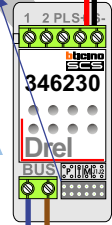

De twee buitenposten echt **OP** de klemmen van E-67 aansluiten!

Max. 50 meter

Max. 50 meter

12 Vdc opener

Max. 100 meter systeemkabel tot laatste videofoon