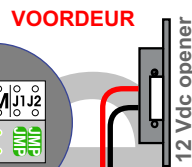

— = systeemkabel
 Bij andere getwiste kabel 66% afstand!
 Bij ongetwiste kabel max. 50 meter buitenpost naar videofoon.
 UTP op aanvraag.

BUS 2-DRAADS

Bij monteren/demonteren spanning eraf en voorkom defecten!

De twee buitenposten echt **OP** de klemmen van E-67 aansluiten!

Max. 50 meter

Max. 50 meter

12 Vdc opener

Max. 100 meter systeemkabel tot laatste videofoon