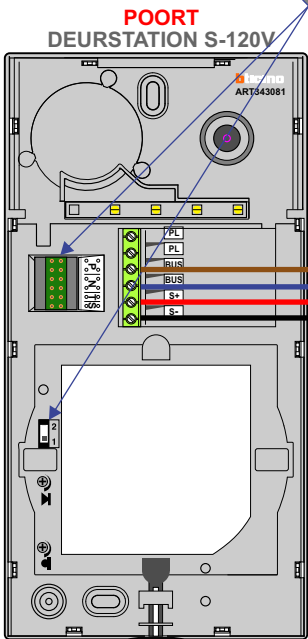

— = systeemkabel
 Bij andere getwiste kabel 66% afstand!
 Bij ongetwiste kabel max. 50 meter buitenpost naar videofoon.
 UTP op aanvraag.

BUS 2-DRAADS

Bij monteren/demonteren spanning eraf en voorkom defecten!

De twee buitenposten echt **OP** de klemmen van E-67 aansluiten!

Max. 50 meter

Max. 50 meter

12 Vdc opener

Max. 100 meter systeemkabel tot laatste videofoon