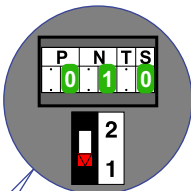

— = systeemkabel
 Bij andere getwiste kabel 66% afstand!
 Bij ongetwiste kabel max. 50 meter buitenpost naar videofoon.
 UTP op aanvraag.

BUS 2-DRAADS

Bij monteren/demonteren spanning eraf en voorkom defecten!

De twee buitenposten echt **OP** de klemmen van E-67 aansluiten!

Max. 50 meter

Max. 50 meter

12 Vdc opener

Max. 100 meter systeemkabel tot laatste videofoon