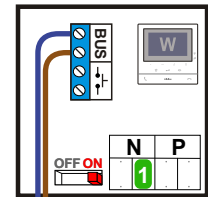

— = systeemkabel
 Bij andere getwiste kabel 66% afstand!
 Bij ongetwiste kabel max. 50 meter buitenpost naar videofoon.
 UTP op aanvraag.

BUS 2-DRAADS

Bij monteren/demonteren spanning eraf en voorkom defecten!

De twee buitenposten echt **OP** de klemmen van E-67 aansluiten!

Max. 50 meter

Max. 50 meter

12 Vdc opener

Max. 100 meter systeemkabel tot laatste videofoon