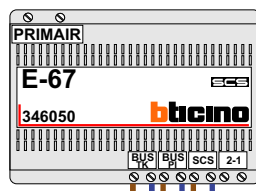

De twee buitenposten echt **OP** de klemmen van E-67 aansluiten!

Max. 50 meter

Max. 50 meter

12 Vdc opener

Max. 100 meter systeemkabel tot laatste videofoon