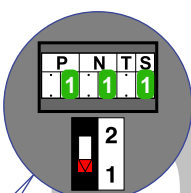

— = systeemkabel
 Bij andere getwiste kabel 66% afstand!
 Bij ongetwiste kabel max. 50 meter buitenpost naar videofoon.
 UTP op aanvraag.

BUS 2-DRAADS

Bij monteren/demonteren spanning eraf en voorkom defecten!

De twee buitenposten echt **OP** de klemmen van E-67 aansluiten!

Max. 50 meter

Max. 50 meter

12 Vdc opener

Max. 100 meter systeemkabel tot laatste videofoon