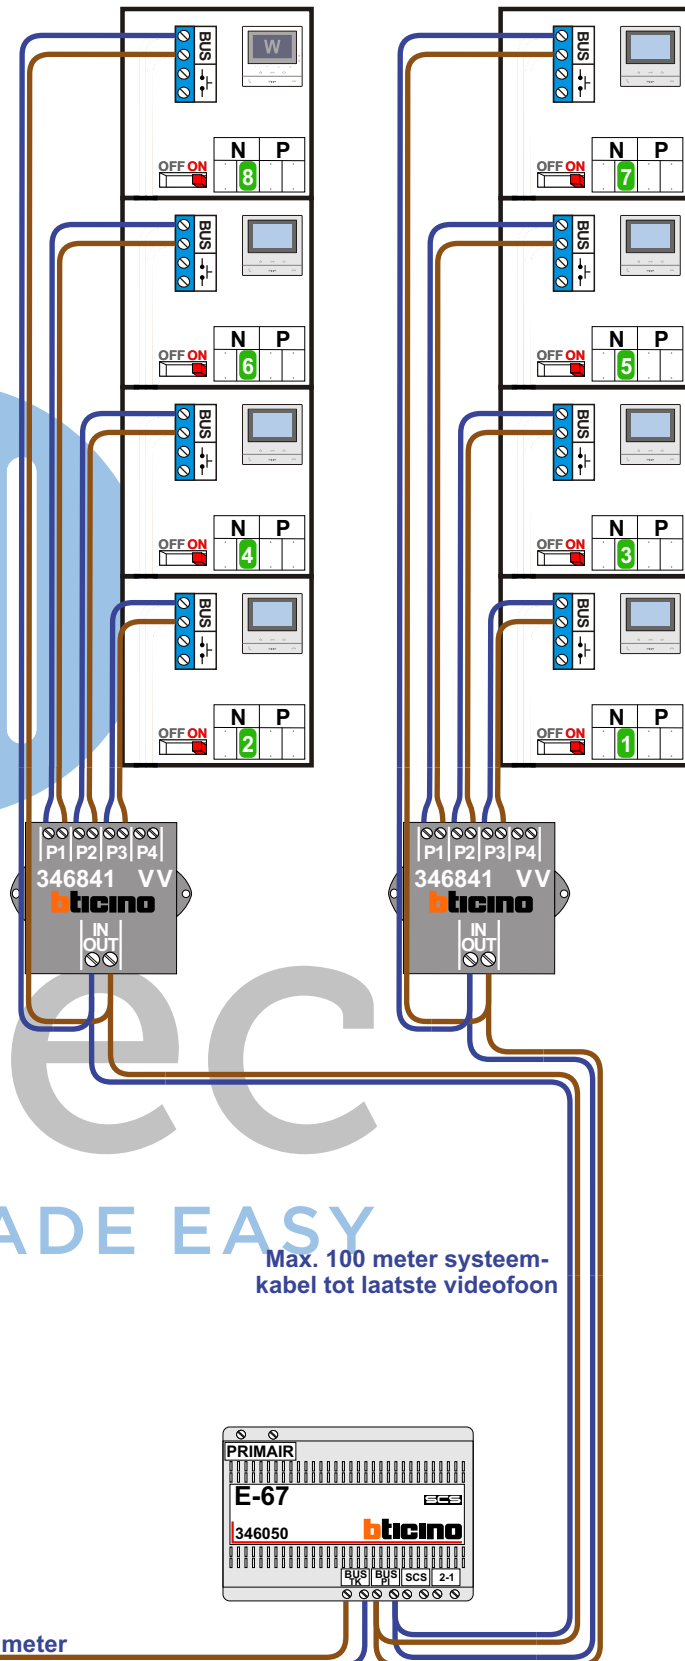

— = systeemkabel
 Bij andere getwiste kabel 66% afstand!
 Bij ongetwiste kabel max. 50 meter buitenpost naar videofoon.
 UTP op aanvraag.

TWEEDRAADS BUS

Bij monteren/demonteren spanning eraf voorkomt defecten!

N-Waarde	Huisnummer	Switch-ON
1	44A	X
2	44B	X
3	44C	X
4	44D	X
5	44E	X
6	44F	X
7	44G	X
8	44H	X

nelec
INTERCOM MADE EASY

Max. 100 meter systeemkabel tot laatste videofoon

nokjes connectoren wijzen naar elkaar

Max. 50 meter

— = systeemkabel
 Bij andere getwiste kabel 66% afstand!
 Bij ongetwiste kabel max. 50 meter buitenpost naar videofoon.
 UTP op aanvraag.

TWEEDRAADS BUS

Bij monteren/demonteren spanning eraf voorkomt defecten!