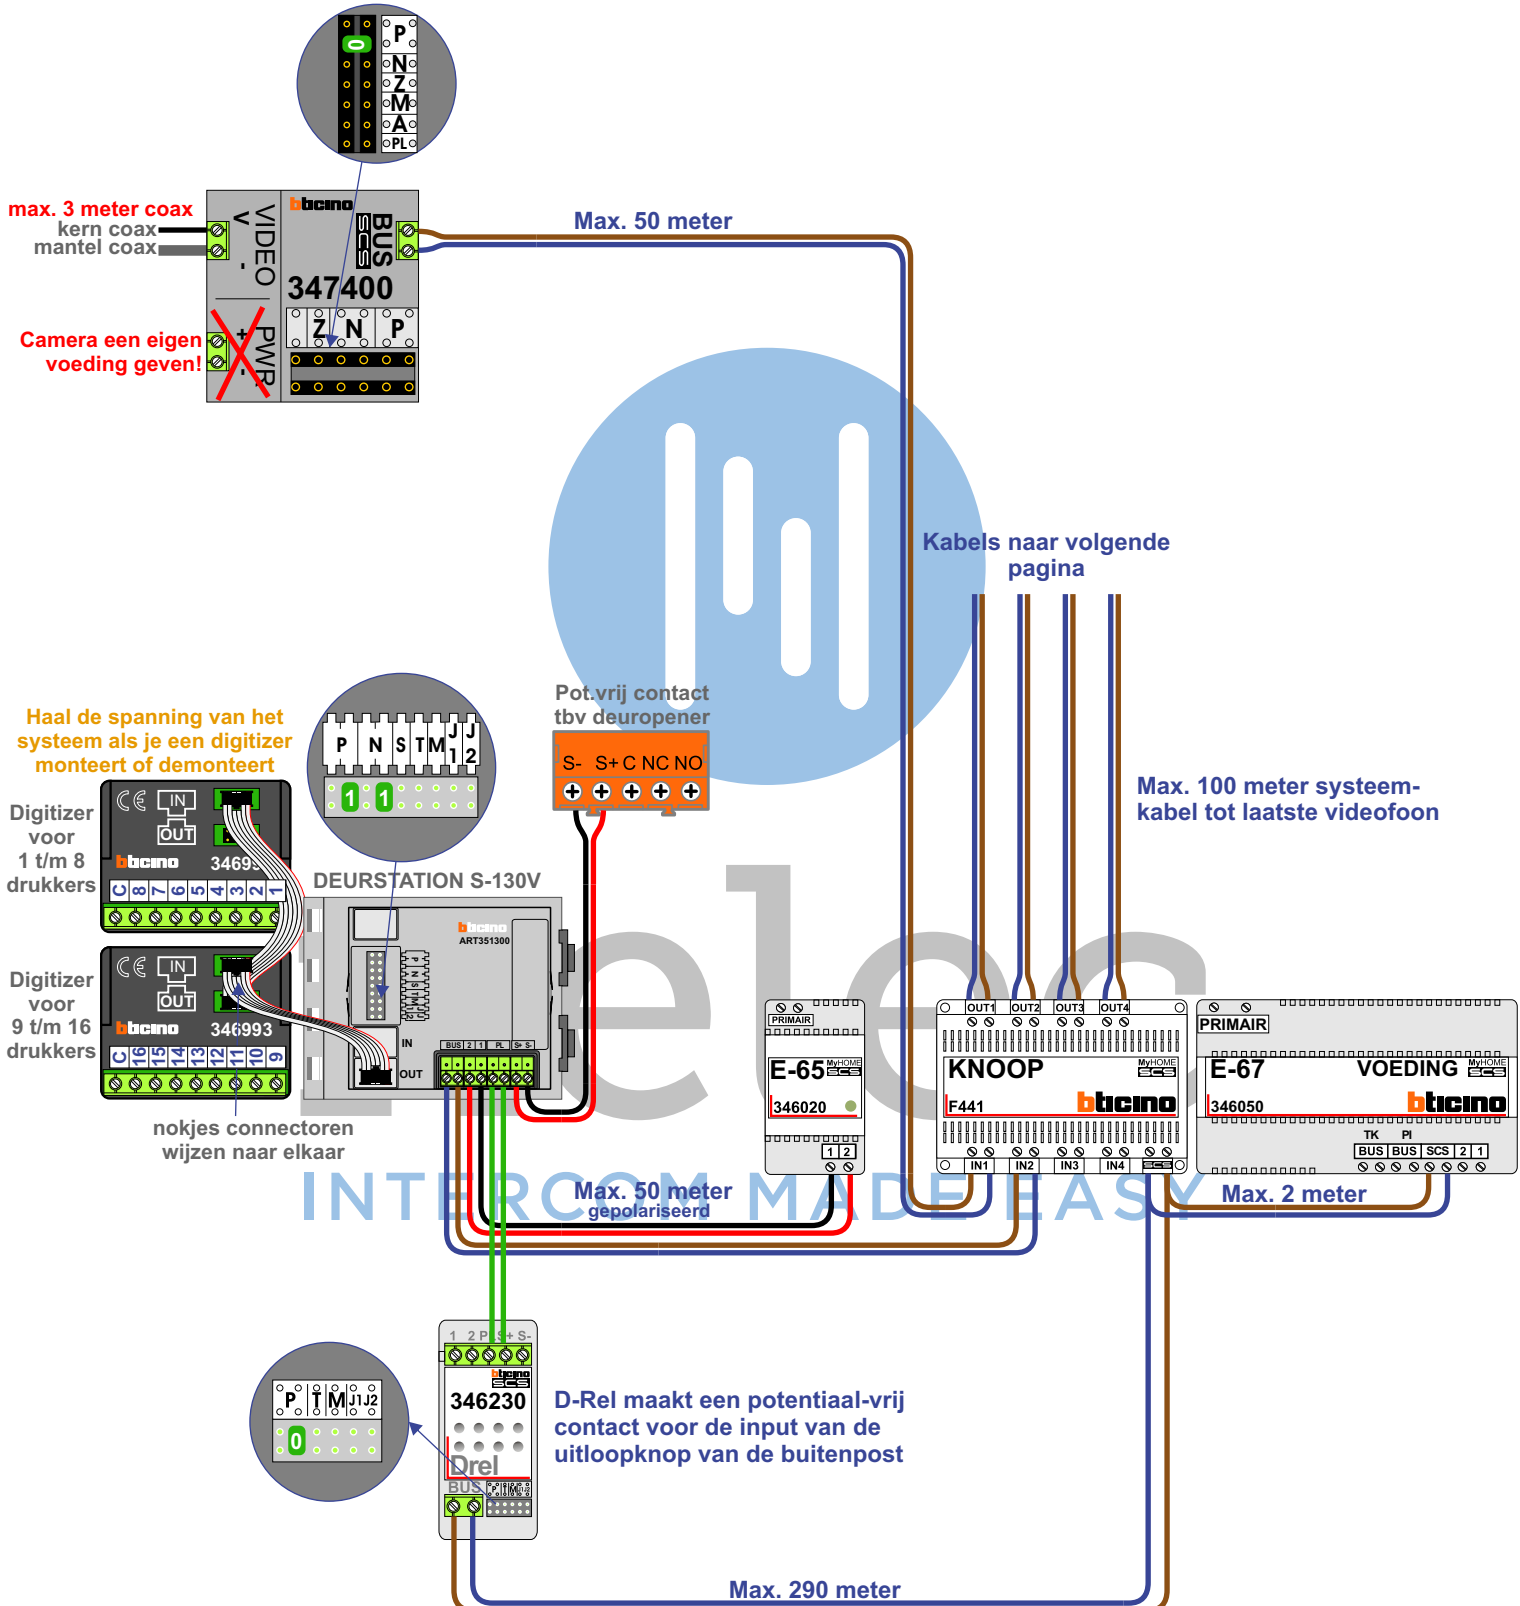

N-Waarde	Huisnummer	Switch-ON
1	44A	X
2	44B	X
3	44C	X
4	44D	X
5	44E	X
6	44F	X
7	44G	X
8	44H	X

nelec
INTERCOM MADE EASY

Max. 100 meter systeemkabel tot laatste videofoon

nokjes connectoren wijzen naar elkaar

Max. 50 meter

— = systeemkabel
 Bij andere getwiste kabel 66% afstand!
 Bij ongetwiste kabel max. 50 meter buitenpost naar videofoon.
 UTP op aanvraag.

TWEEDRAADS BUS

Bij monteren/demonteren spanning eraf voorkomt defecten!

— = systeemkabel
 Bij andere getwiste kabel 66% afstand!
 Bij ongetwiste kabel max. 50 meter buitenpost naar videofoon.
 UTP op aanvraag.

TWEEDRAADS BUS

Bij monteren/demonteren spanning eraf voorkomt defecten!

VideoVerdeler

De aders moeten echt OP de klemmen doorgelust worden!

INTERCOM MADE EASY

 = systeemkabel
 Bij andere getwiste kabel 66% afstand!
 Bij ongetwiste kabel max. 50 meter buitenpost naar videofoon.
 UTP op aanvraag.