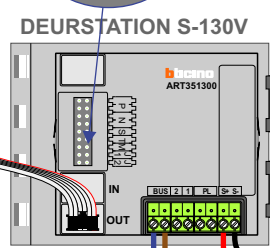

— = systeemkabel
 Bij andere getwiste kabel 66% afstand!
 Bij ongetwiste kabel max. 50 meter buitenpost naar videofoon.
 UTP op aanvraag.

TWEEDRAADS BUS

Bij monteren/demonteren spanning eraf voorkomt defecten!

N-Waarde	Huisnummer	Switch-ON
1	44A	X
2	44B	X
3	44C	X
4	44D	X
5	44E	X
6	44F	X
7	44G	X
8	44H	X

nelec
INTERCOM MADE EASY

Max. 100 meter systeemkabel tot laatste videofoon

nokjes connectoren wijzen naar elkaar

Max. 50 meter

— = systeemkabel
 Bij andere getwiste kabel 66% afstand!
 Bij ongetwiste kabel max. 50 meter buitenpost naar videofoon.
 UTP op aanvraag.

TWEEDRAADS BUS

Bij monteren/demonteren spanning eraf voorkomt defecten!