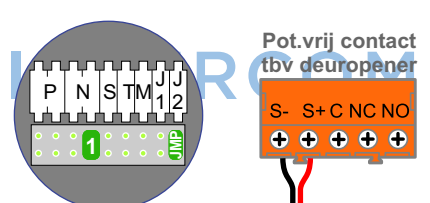

— = systeemkabel
Bij andere getwiste kabel 66% afstand!
Bij ongetwiste kabel max. 50 meter buitenpost naar videofoon.
UTP op aanvraag.

TWEEDRAADS BUS

Bij monteren/demonteren spanning eraf voorkomt defecten!

N-Waarde	Huisnummer	Switch-ON
1	44A	X
2	44B	X
3	44C	X
4	44D	X
5	44E	X
6	44F	X
7	44G	X
8	44H	X

nelec
INTERCOM MADE EASY

Max. 100 meter systeemkabel tot laatste videofoon

nokjes connectoren wijzen naar elkaar

Max. 50 meter

— = systeemkabel
 Bij andere getwiste kabel 66% afstand!
 Bij ongetwiste kabel max. 50 meter buitenpost naar videofoon.
 UTP op aanvraag.

TWEEDRAADS BUS

Bij monteren/demonteren spanning eraf voorkomt defecten!

VideoVerdeler

De aders moeten echt OP de klemmen doorgelust worden!

INTERCOM MADE EASY

 = systeemkabel
 Bij andere getwiste kabel 66% afstand!
 Bij ongetwiste kabel max. 50 meter buitenpost naar videofoon.
 UTP op aanvraag.