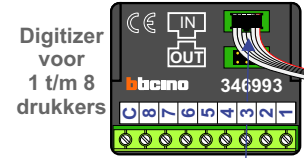

— = systeemkabel
Bij andere getwiste kabel 66% afstand!
Bij ongetwiste kabel max. 50 meter buitenpost naar videofoon.
UTP op aanvraag.

TWEEDRAADS BUS

Bij monteren/demonteren spanning eraf voorkomt defecten!

N-Waarde	Huisnummer	Switch-ON
1	44A	X
2	44B	X
3	44C	X
4	44D	X
5	44E	X
6	44F	X
7	44G	X
8	44H	X

nelec
INTERCOM MADE EASY

Max. 100 meter systeemkabel tot laatste videofoon

nokjes connectoren wijzen naar elkaar

Max. 50 meter

— = systeemkabel
 Bij andere getwiste kabel 66% afstand!
 Bij ongetwiste kabel max. 50 meter buitenpost naar videofoon.
 UTP op aanvraag.

TWEEDRAADS BUS

Bij monteren/demonteren spanning eraf voorkomt defecten!

VideoVerdeler

De aders moeten echt OP de klemmen doorgelust worden!

INTERCOM MADE EASY

 = systeemkabel
 Bij andere getwiste kabel 66% afstand!
 Bij ongetwiste kabel max. 50 meter buitenpost naar videofoon.
 UTP op aanvraag.