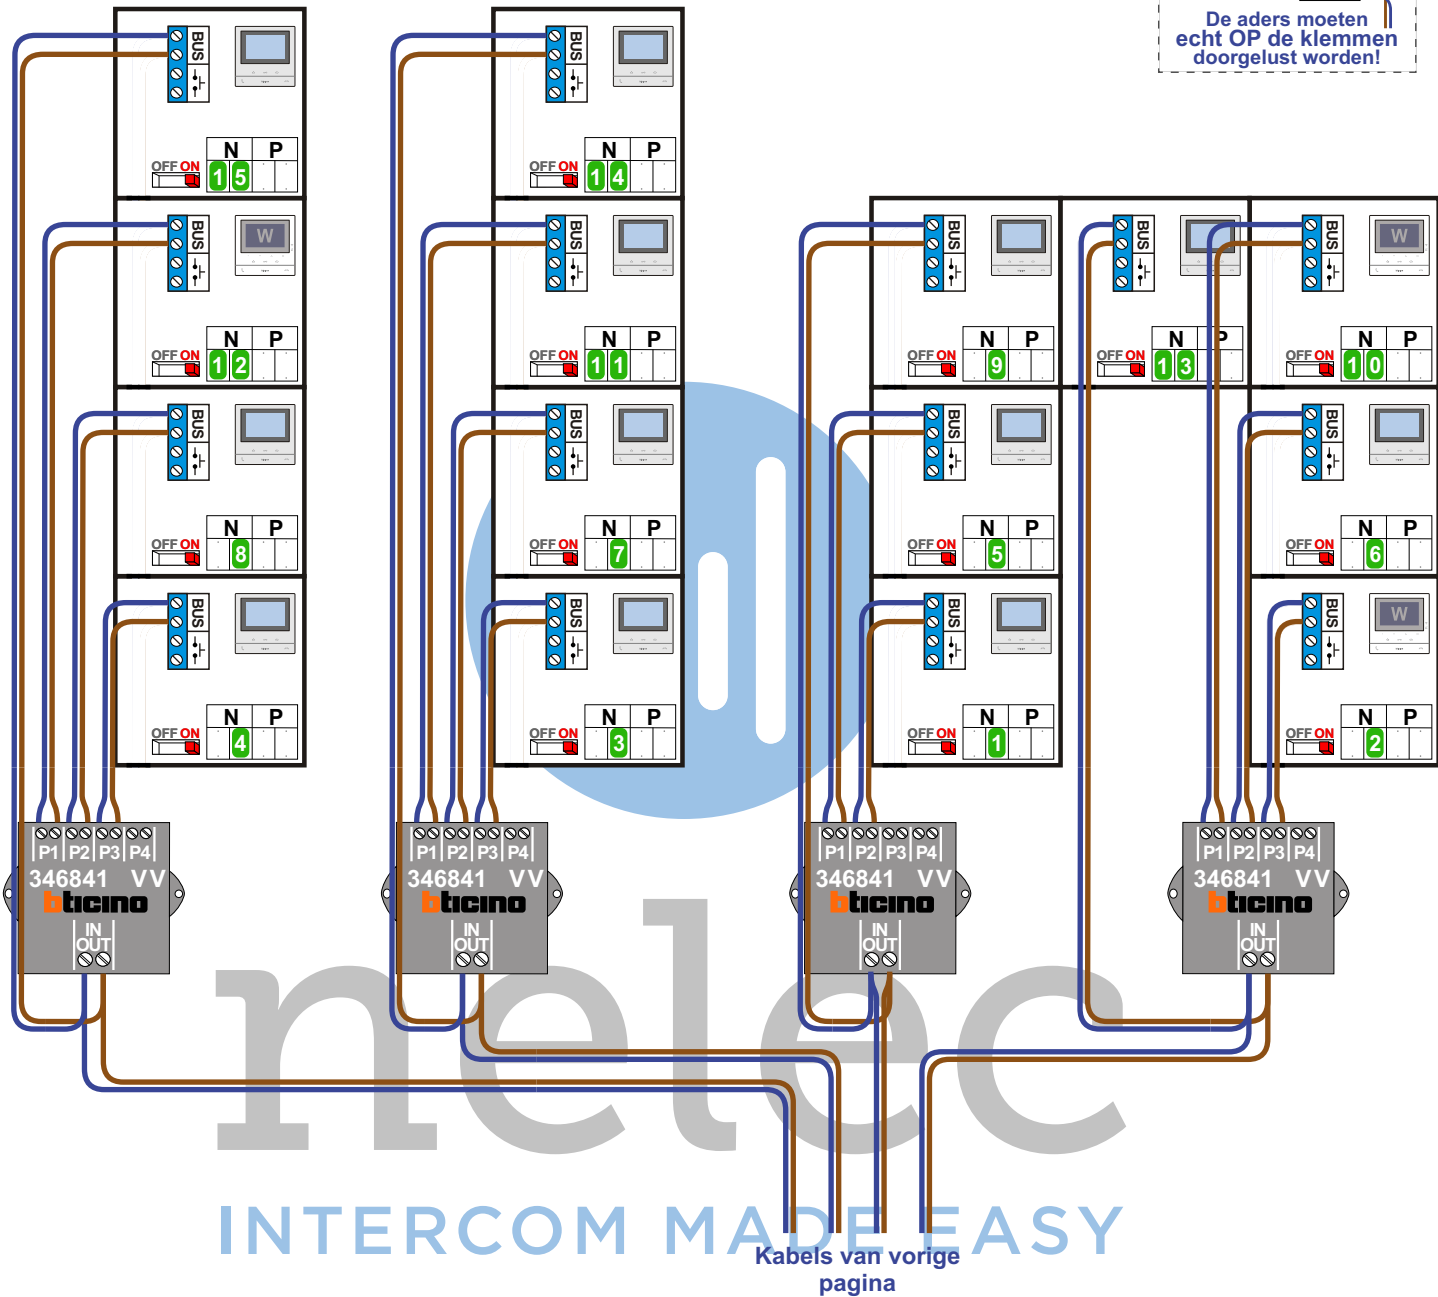

Max. 50 meter

— = systeemkabel
 Bij andere getwiste kabel 66% afstand!
 Bij ongetwiste kabel max. 50 meter buitenpost naar videofoon.
 UTP op aanvraag.

TWEEDRAADS BUS

Bij monteren/demonteren spanning eraf voorkomt defecten!

— = systeemkabel
 Bij andere getwiste kabel 66% afstand!
 Bij ongetwiste kabel max. 50 meter buitenpost naar videofoon.
 UTP op aanvraag.

TWEEDRAADS BUS

Bij monteren/demonteren spanning eraf voorkomt defecten!

VideoVerdeler

De aders moeten echt OP de klemmen doorgelust worden!

INTERCOM MADE EASY

 = systeemkabel
 Bij andere getwiste kabel 66% afstand!
 Bij ongetwiste kabel max. 50 meter buitenpost naar videofoon.
 UTP op aanvraag.

TWEEDRAADS BUS
 
 Bij monteren/demonteren spanning eraf voorkomt defecten!

N-Waarde	Huisnummer	Switch-ON
1	1	X
2	3	M-50W X
3	5	X
4	7	X
5	9	X
6	11	X
7	13	X
8	15	X
9	17	X
10	19	M-50W X
11	21	X
12	23	M-50W X
13	25	X
14	27	X
15	29	X