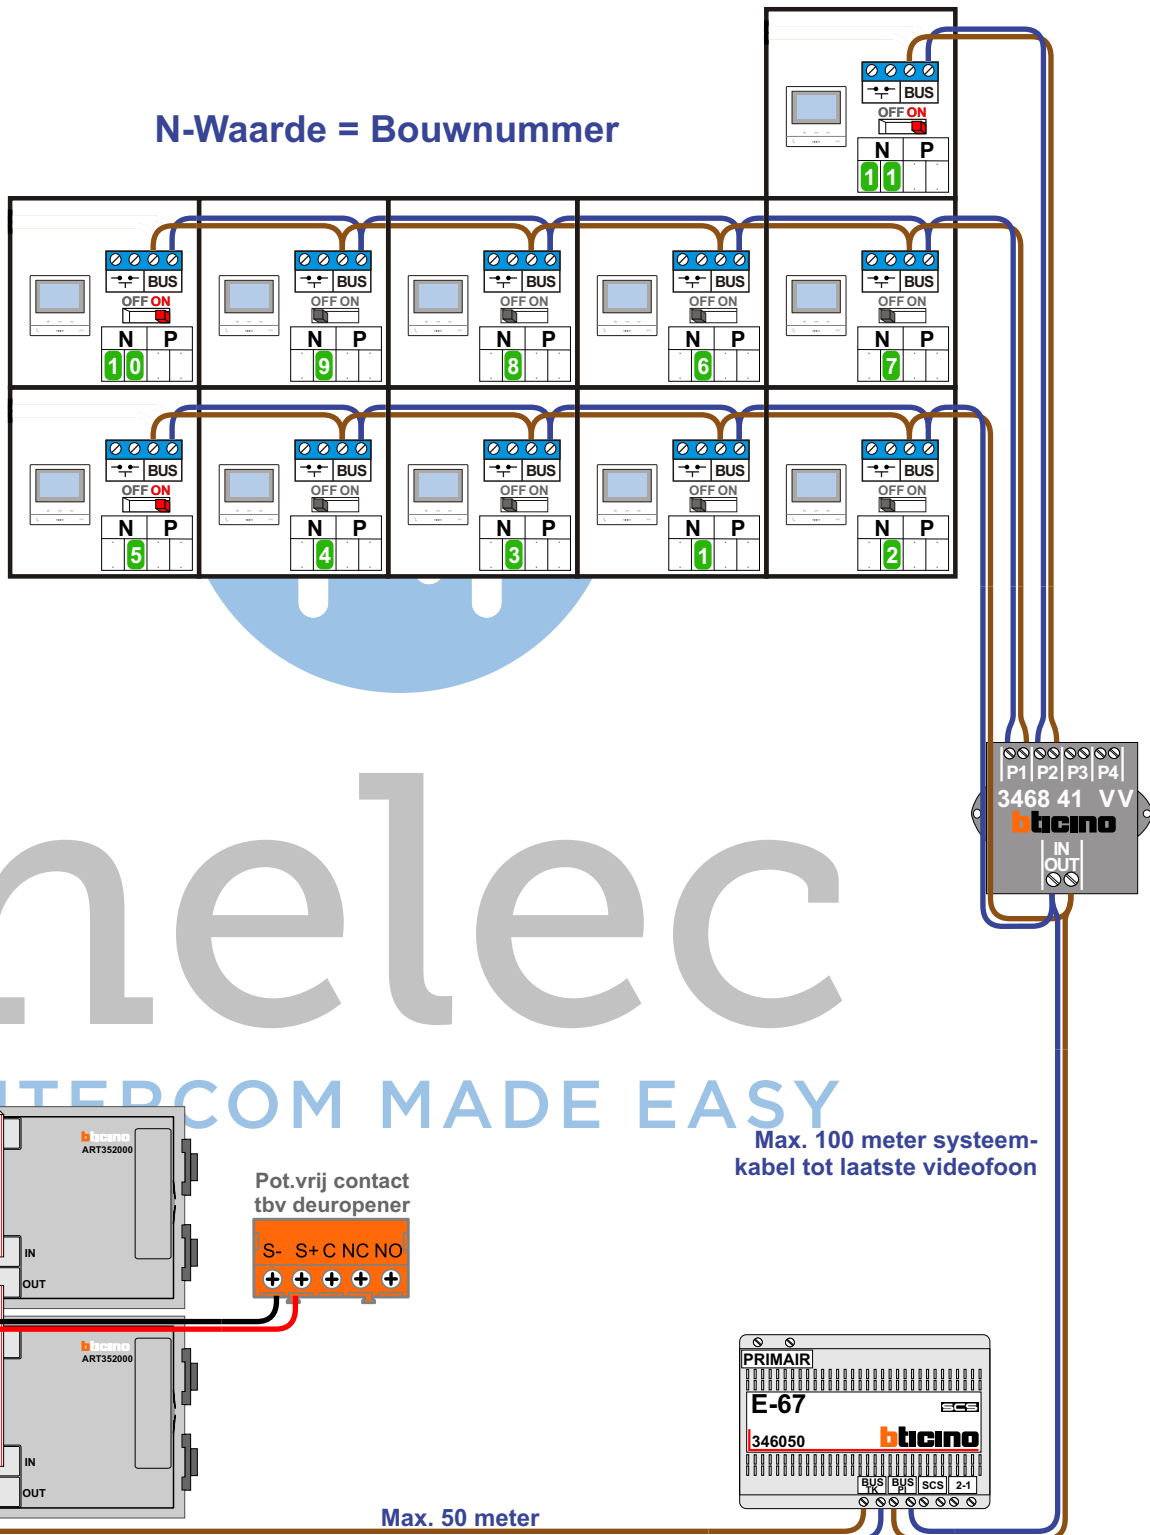

— = systeemkabel
 Bij andere getwiste kabel 66% afstand!
 Bij ongetwiste kabel max. 50 meter buitenpost naar videofoon.
 UTP op aanvraag.

VideoVerdeler

De aders moeten echt OP de klemmen doorgelust worden!

BUS 2-DRAADS

Bij monteren/demonteren spanning eraf voorkomt defecten!

M-50

De aders moeten echt OP de connector doorgelust worden!

nelec
INTERCOM MADE EASY