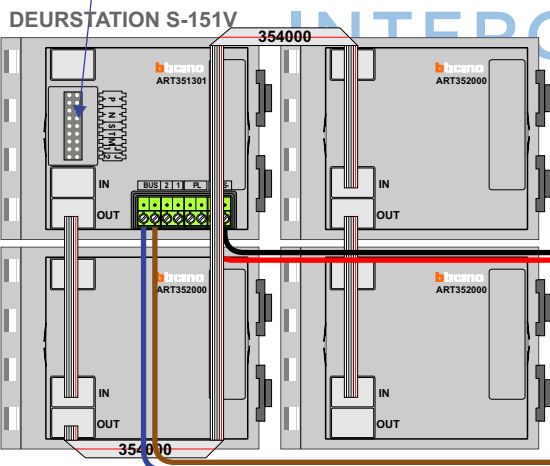

— = systeemkabel
 Bij andere getwiste kabel 66% afstand!
 Bij ongetwiste kabel max. 50 meter buitenpost naar videofoon.
 UTP op aanvraag.

VideoVerdeler

De aders moeten echt OP de klemmen doorgelust worden!

BUS 2-DRAADS

Bij monteren/demonteren spanning eraf voorkomt defecten!

M-50

De aders moeten echt OP de connector doorgelust worden!

nelec
INTERCOM MADE EASY