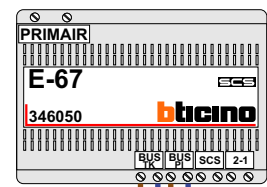

BUS 2-DRAADS

Bij monteren/demonteren spanning eraf voorkomt defecten!

M-50

De aders moeten echt OP de connector doorgelust worden!

nelec
INTERCOM MADE EASY