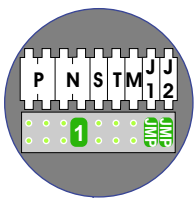

BUS 2-DRAADS

Bij monteren/demonteren spanning eraf voorkomt defecten!

M-50

De aders moeten echt OP de connector doorgelust worden!

nelec
INTERCOM MADE EASY