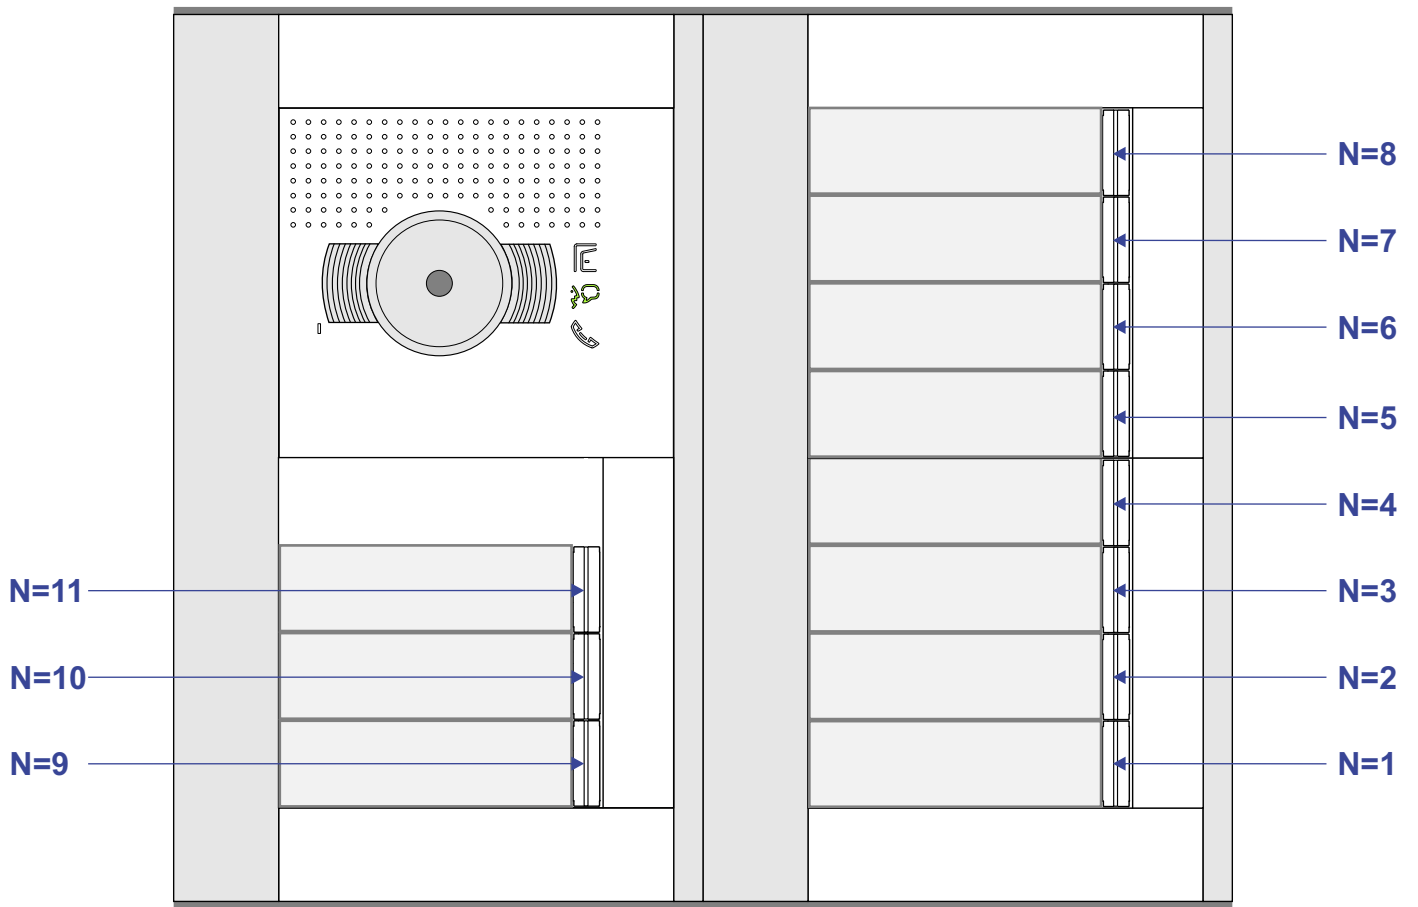

BUS 2-DRAADS

Bij monteren/demonteren spanning eraf voorkomt defecten!

M-50

De aders moeten echt OP de connector doorgelust worden!

nelec
INTERCOM MADE EASY