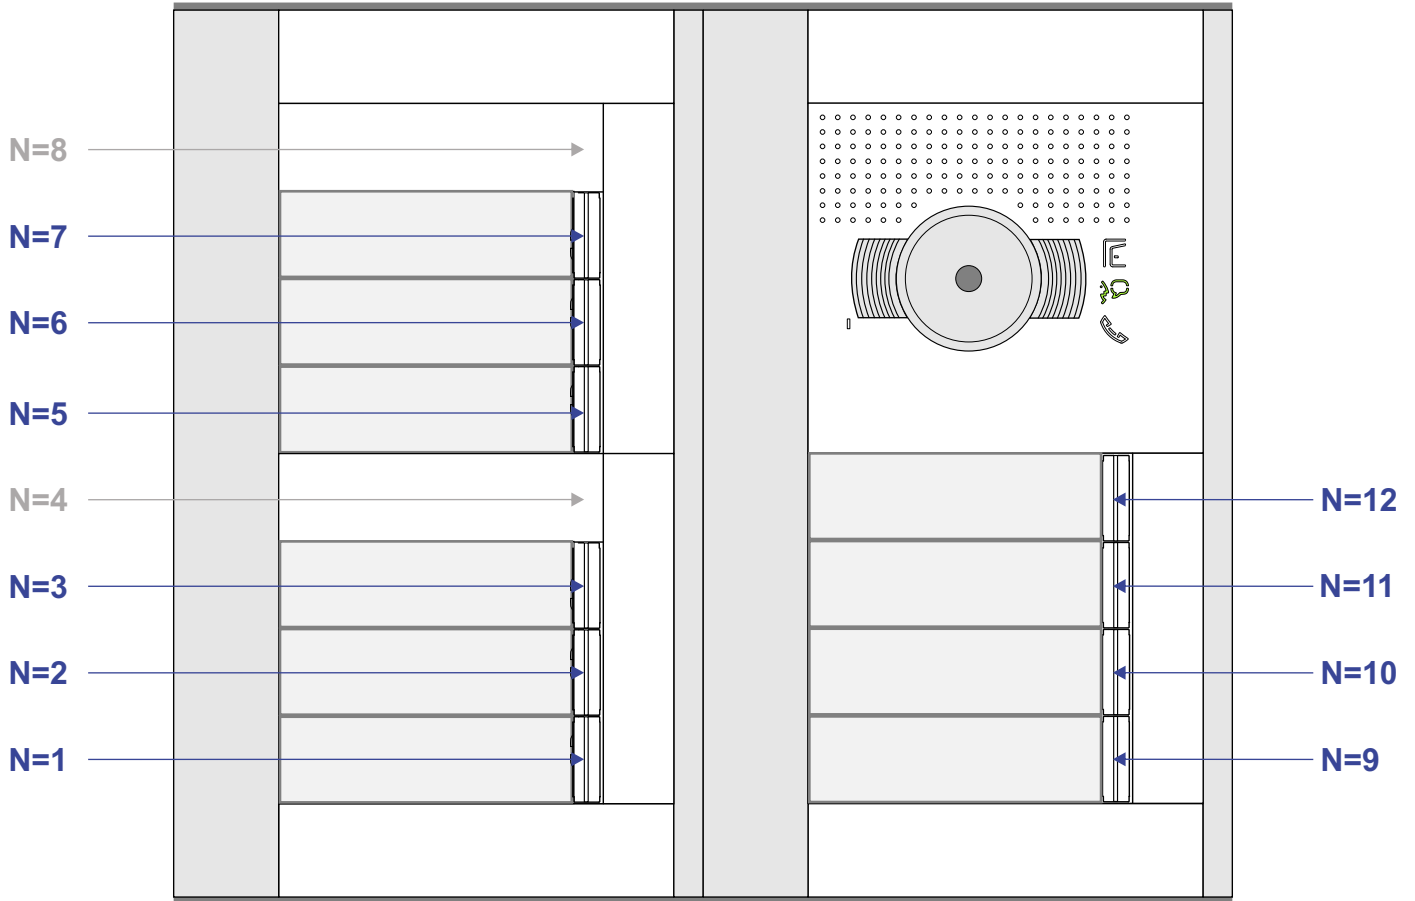

BUS 2-DRAADS

Bij monteren/demonteren spanning eraf en voorkom defecten!

M-50

De aders moeten echt OP de connector doorgelust worden!

Haal de spanning van het systeem als je een module monteert of demonteert

Max. 100 meter systeemkabel tot laatste videofoon

Max. 50 meter

N-Waarde	Huisnummer	Switch-ON
1	42	
2	42A	
3	42B	
5	42C	
6	42D	
7	42F	
9	42G	
10	42H	X
11	42K	X
12	42L	X