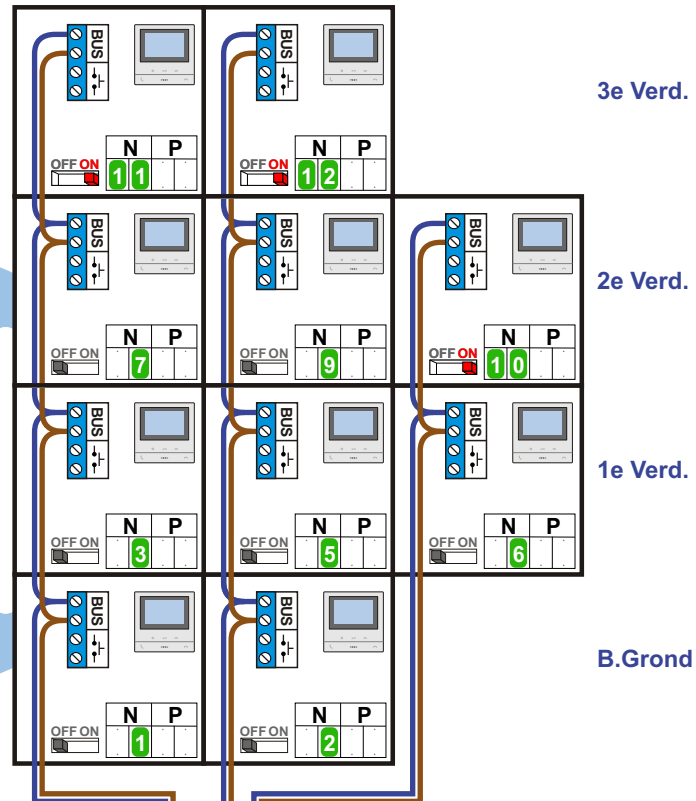

— = systeemkabel
Bij andere getwiste kabel 66% afstand!
Bij ongetwiste kabel max. 50 meter buitenpost naar videofoon.
UTP op aanvraag.

VideoVerdeler

De aders moeten echt OP de klemmen doorgelust worden!

BUS 2-DRAADS

Bij monteren/demonteren spanning eraf en voorkom defecten!

M-50

De aders moeten echt OP de connector doorgelust worden!

Haal de spanning van het systeem als je een module monteert of demonteert

Max. 100 meter systeemkabel tot laatste videofoon

Max. 50 meter

N-Waarde	Huisnummer	Switch-ON
1	42	
2	42A	
3	42B	
5	42C	
6	42D	
7	42F	
9	42G	
10	42H	X
11	42K	X
12	42L	X