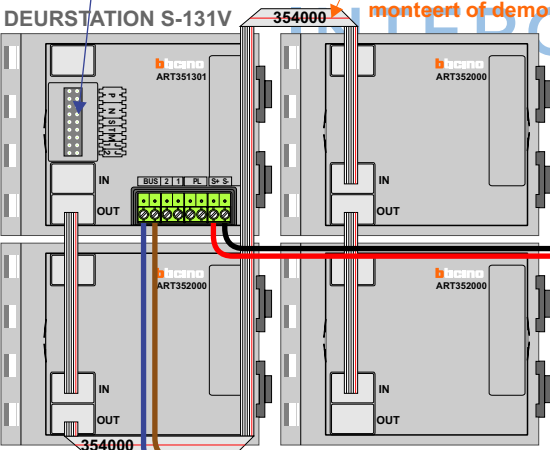

— = systeemkabel
Bij andere getwiste kabel 66% afstand!
Bij ongetwiste kabel max. 50 meter buitenpost naar videofoon.
UTP op aanvraag.

VideoVerdeler

De aders moeten echt OP de klemmen doorgelust worden!

BUS 2-DRAADS

Bij monteren/demonteren spanning eraf en voorkom defecten!

M-50

De aders moeten echt OP de connector doorgelust worden!

Haal de spanning van het systeem als je een module monteert of demonteert

Max. 100 meter systeemkabel tot laatste videofoon

Max. 50 meter

N-Waarde	Huisnummer	Switch-ON
1	42	
2	42A	
3	42B	
5	42C	
6	42D	
7	42F	
9	42G	
10	42H	X
11	42K	X
12	42L	X