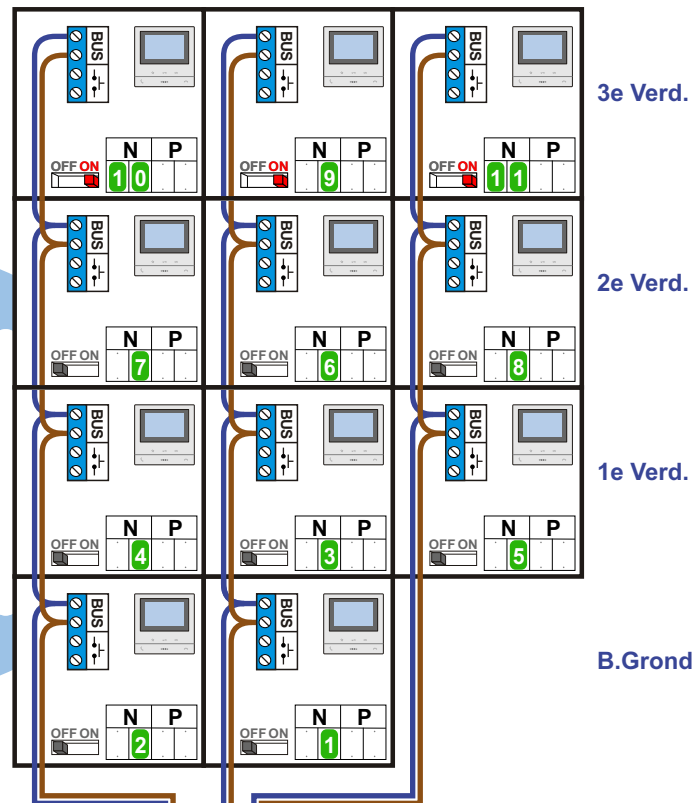

— = systeemkabel
Bij andere getwiste kabel 66% afstand!
Bij ongetwiste kabel max. 50 meter buitenpost naar videofoon.
UTP op aanvraag.

VideoVerdeler

De aders moeten echt OP de klemmen doorgelust worden!

BUS 2-DRAADS

Bij monteren/demonteren spanning eraf en voorkom defecten!

M-50

De aders moeten echt OP de connector doorgelust worden!

Haal de spanning van het systeem als je een module monteert of demonteert

DEURSTATION S-131V

Pot.vrij contact tbv deuropener

Max. 100 meter systeemkabel tot laatste videofoon

Max. 50 meter

nelec
INTERCOM MADE EASY

N-Waarde	Huisnummer	Switch-ON
1	38	
2	38A	
3	38B	
4	38C	
5	38D	
6	38F	
7	39G	
8	38H	
9	38K	X
10	38L	X
11	38M	X