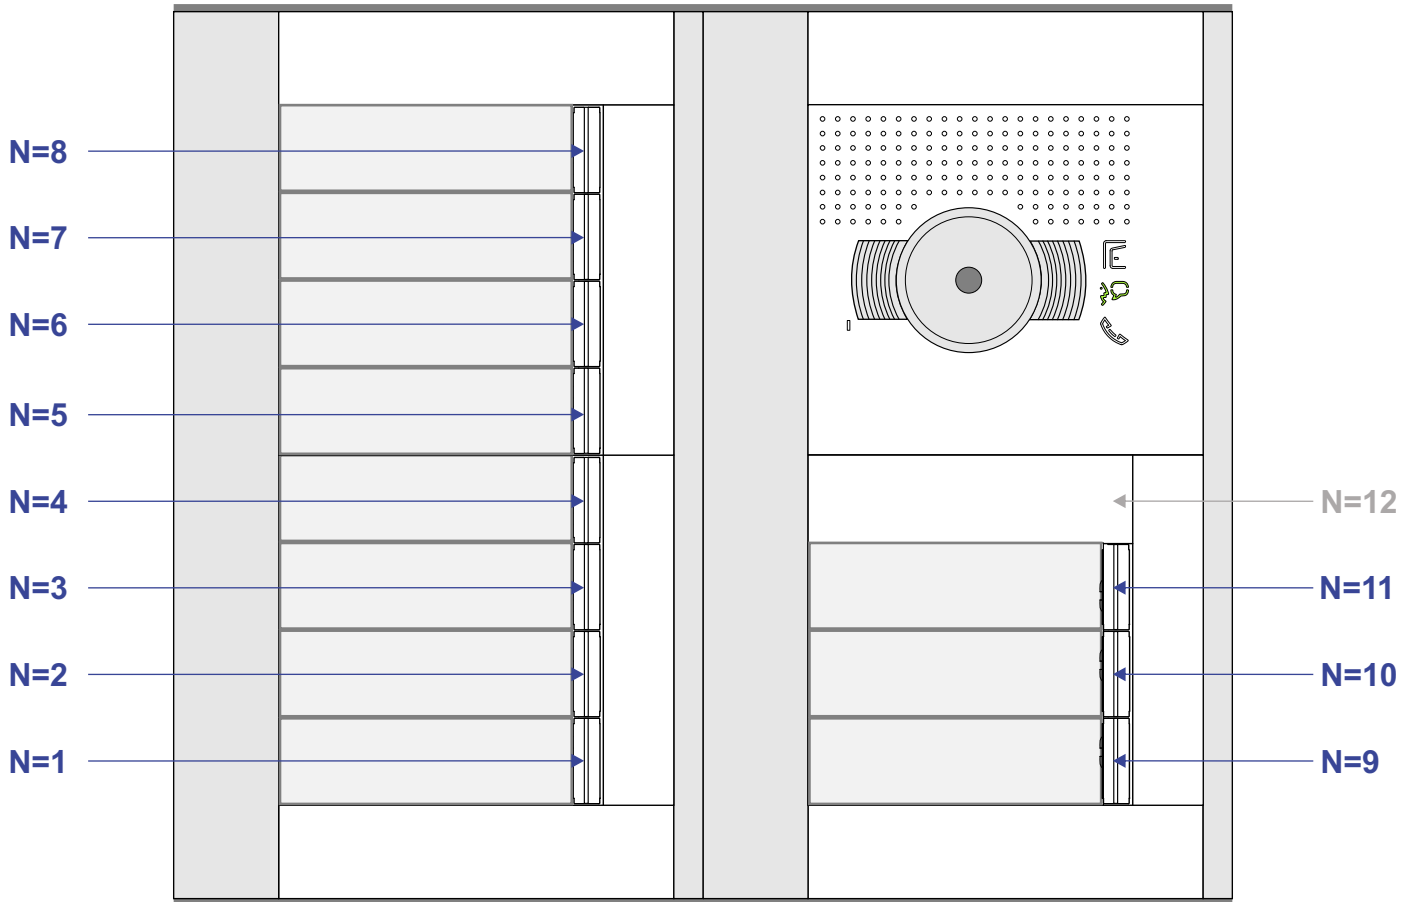

BUS 2-DRAADS

Bij monteren/demonteren spanning eraf en voorkom defecten!

M-50

De aders moeten echt OP de connector doorgelust worden!

Haal de spanning van het systeem als je een module monteert of demonteert

DEURSTATION S-131V

Pot.vrij contact tbv deuropener

Max. 100 meter systeemkabel tot laatste videofoon

Max. 50 meter

nelec
INTERCOM MADE EASY

N-Waarde	Huisnummer	Switch-ON
1	38	
2	38A	
3	38B	
4	38C	
5	38D	
6	38F	
7	39G	
8	38H	
9	38K	X
10	38L	X
11	38M	X