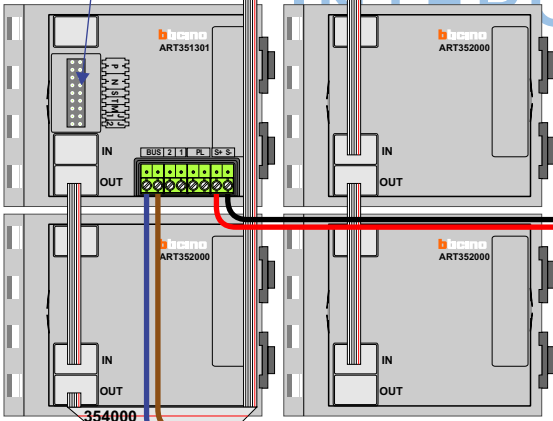

— = systeemkabel
Bij andere getwiste kabel 66% afstand!
Bij ongetwiste kabel max. 50 meter buitenpost naar videofoon.
UTP op aanvraag.

VideoVerdeler

De aders moeten echt OP de klemmen doorgelust worden!

BUS 2-DRAADS

Bij monteren/demonteren spanning eraf en voorkom defecten!

M-50

De aders moeten echt OP de connector doorgelust worden!

Haal de spanning van het systeem als je een module monteert of demonteert

DEURSTATION S-131V

Pot.vrij contact tbv deuropener

Max. 100 meter systeemkabel tot laatste videofoon

Max. 50 meter

nelec
INTERCOM MADE EASY

N-Waarde	Huisnummer	Switch-ON
1	38	
2	38A	
3	38B	
4	38C	
5	38D	
6	38F	
7	39G	
8	38H	
9	38K	X
10	38L	X
11	38M	X