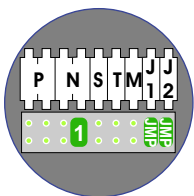

BUS 2-DRAADS

Bij monteren/demonteren spanning eraf en voorkom defecten!

M-50

De aders moeten echt OP de connector doorgelust worden!

Haal de spanning van het systeem als je een module monteert of demonteert

DEURSTATION S-131V

Pot.vrij contact tbv deuropener

Max. 100 meter systeemkabel tot laatste videofoon

Max. 50 meter

nelec
INTERCOM MADE EASY

N-Waarde	Huisnummer	Switch-ON
1	38	
2	38A	
3	38B	
4	38C	
5	38D	
6	38F	
7	39G	
8	38H	
9	38K	X
10	38L	X
11	38M	X