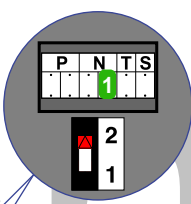

— = systeemkabel
 Bij andere getwiste kabel 66% afstand!
 Bij ongetwiste kabel max. 50 meter buitenpost naar videofoon.
 UTP op aanvraag.

BUS 2-DRAADS

Bij monteren/demonteren spanning eraf en voorkom defecten!

De twee stijgers echt **OP** de klemmen van E-67 aansluiten!

Max. 100 meter systeemkabel tot laatste videofoon

Max. 50 meter

nelec
INTERCOM MADE EASY