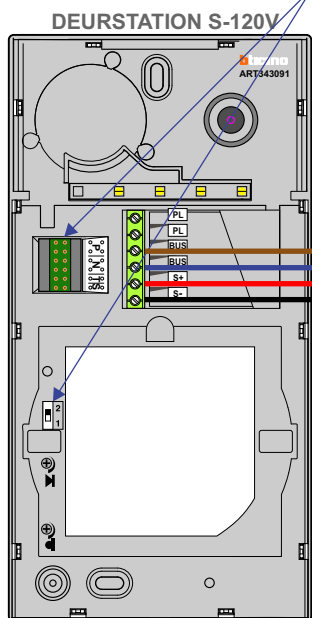

— = systeemkabel
 Bij andere getwiste kabel 66% afstand!
 Bij ongetwiste kabel max. 50 meter buitenpost naar videofoon.
 UTP op aanvraag.

BUS 2-DRAADS

Bij monteren/demonteren spanning eraf en voorkom defecten!

De twee stijgers echt **OP** de klemmen van E-67 aansluiten!

Max. 100 meter systeemkabel tot laatste videofoon

Max. 50 meter

nelec
INTERCOM MADE EASY