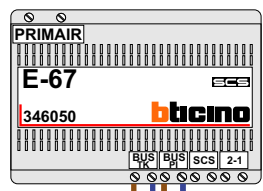

De twee stijgers echt **OP** de klemmen van E-67 aansluiten!

Max. 100 meter systeemkabel tot laatste videofoon

Max. 50 meter

nelec
INTERCOM MADE EASY