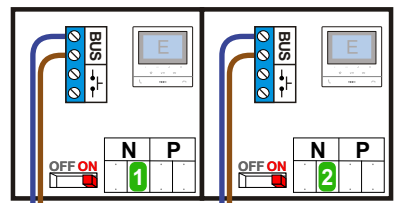

— = systeemkabel
 Bij andere getwiste kabel 66% afstand!
 Bij ongetwiste kabel max. 50 meter buitenpost naar videofoon.
 UTP op aanvraag.

BUS 2-DRAADS

Bij monteren/demonteren spanning eraf en voorkom defecten!

De twee stijgers echt **OP** de klemmen van E-67 aansluiten!

Max. 100 meter systeemkabel tot laatste videofoon

Max. 50 meter

nelec
INTERCOM MADE EASY