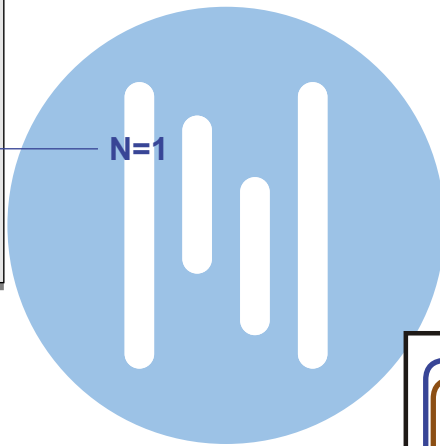

 = systeemkabel
Bij andere getwiste kabel 66% afstand!
Bij ongetwiste kabel max. 50 meter buitenpost naar videofoon.
UTP op aanvraag.

BUS 2-DRAADS

Bij monteren/demonteren spanning eraf en voorkom defecten!

nelec

INTERCOM MADE EASY

Max. 100 meter systeemkabel tot laatste videofoon

Max. 50 meter