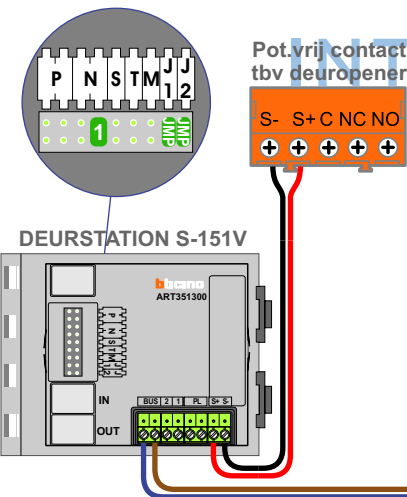

 = systeemkabel
Bij andere getwiste kabel 66% afstand!
Bij ongetwiste kabel max. 50 meter buitenpost naar videofoon.
UTP op aanvraag.

BUS 2-DRAADS

Bij monteren/demonteren spanning eraf en voorkom defecten!

nelec

INTERCOM MADE EASY

Max. 100 meter systeemkabel tot laatste videofoon

Max. 50 meter