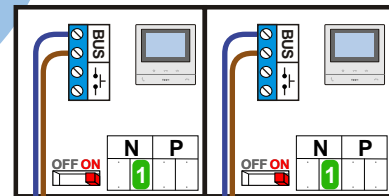

 = systeemkabel
Bij andere getwiste kabel 66% afstand!
Bij ongetwiste kabel max. 50 meter buitenpost naar videofoon.
UTP op aanvraag.

BUS 2-DRAADS

Bij monteren/demonteren spanning eraf en voorkom defecten!

nelec

INTERCOM MADE EASY

Max. 100 meter systeemkabel tot laatste videofoon

Max. 50 meter