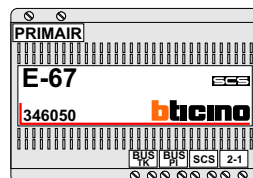

nelec

INTERCOM MADE EASY

Max. 100 meter systeemkabel tot laatste videofoon

Max. 50 meter