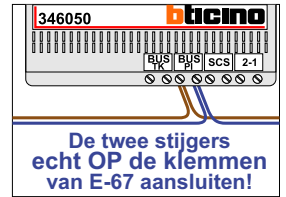

nelec

INTERCOM MADE EASY

Max. 100 meter systeemkabel tot laatste videofoon

Max. 50 meter