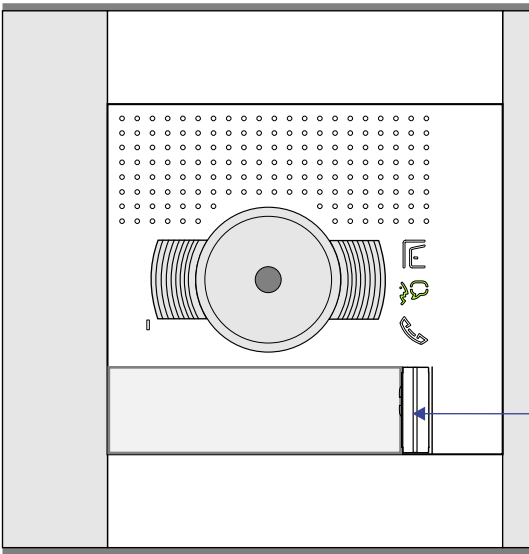

 = systeemkabel
Bij andere getwiste kabel 66% afstand!
Bij ongetwiste kabel max. 50 meter buitenpost naar videofoon.
UTP op aanvraag.

BUS 2-DRAADS

Bij monteren/demonteren spanning eraf en voorkom defecten!

nelec

INTERCOM MADE EASY

Max. 100 meter systeemkabel tot laatste videofoon

Max. 50 meter